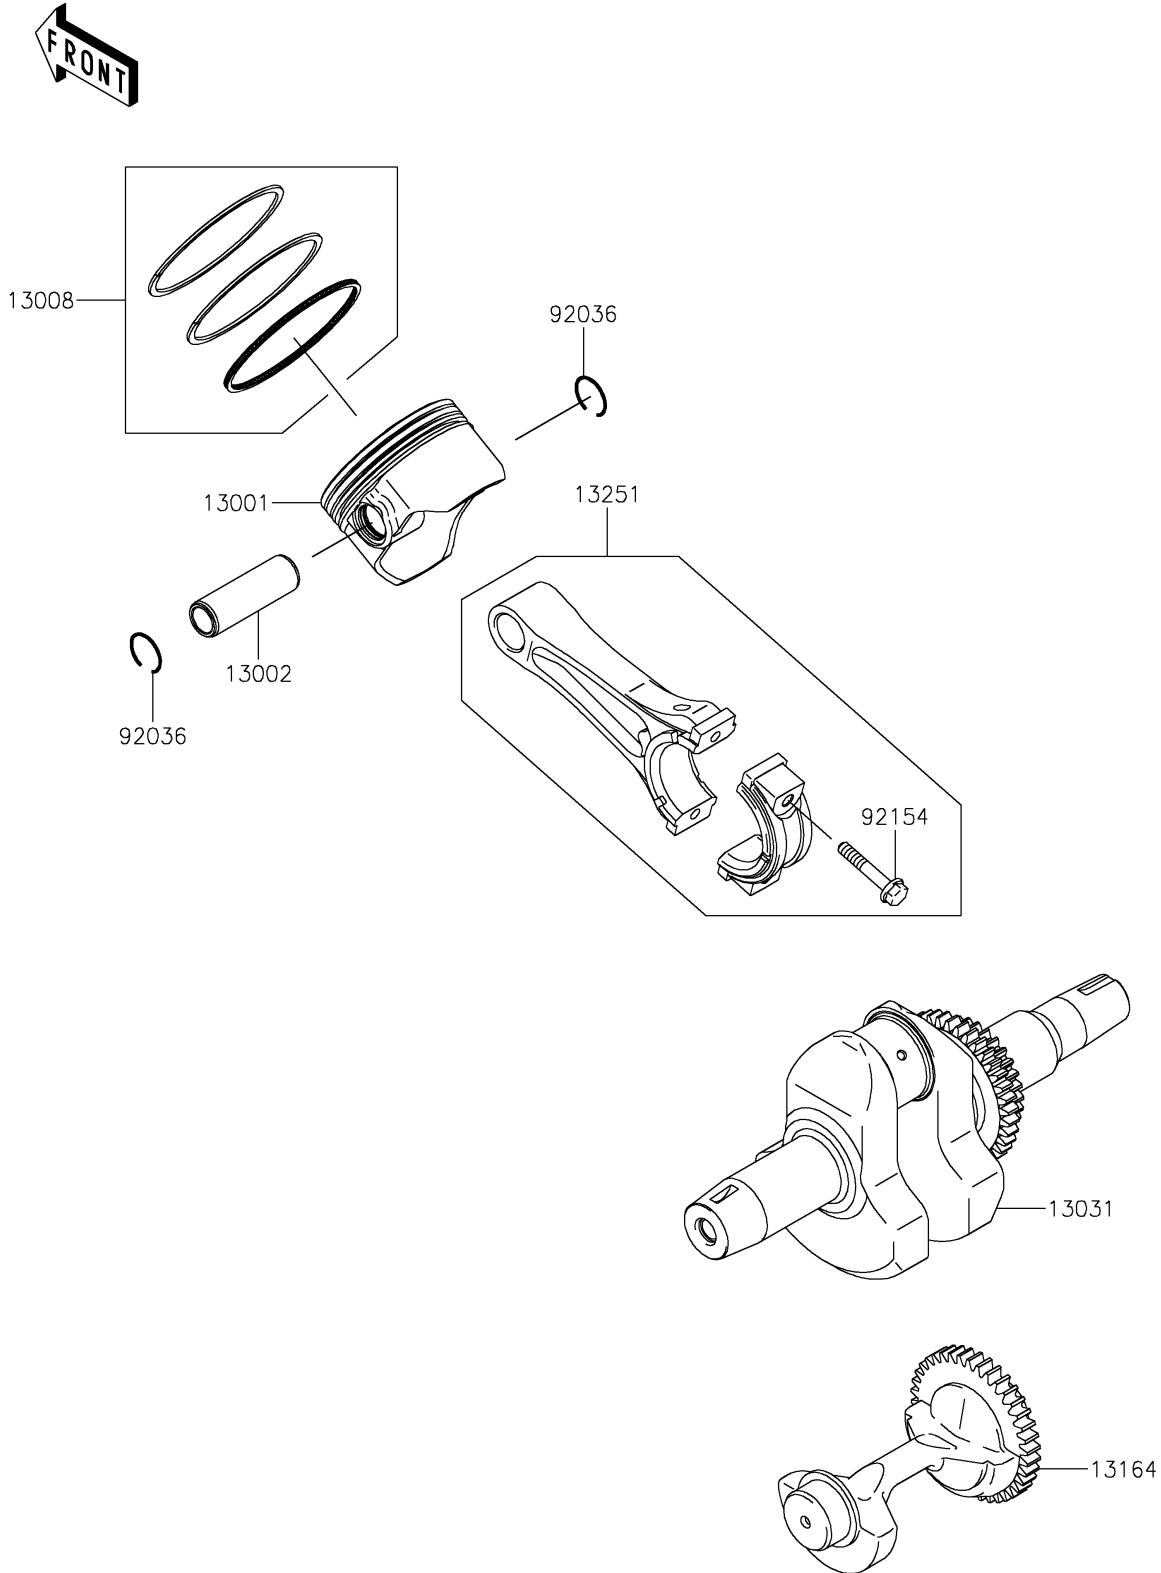

2020 MULE SX™ 4x4 XC LE FI PARTS DIAGRAM

Crankshaft/Piston(s)

E1320

2020 MULE SX™ 4x4 XC LE FI PARTS LIST

Crankshaft/Piston(s)

ITEM NAME	PART NUMBER	QUANTITY
PISTON-ENGINE (Ref # 13001)	13001-7013	1
PIN-PISTON (Ref # 13002)	13002-7003	1
RING-SET-PISTON (Ref # 13008)	13008-6063	1
CRANKSHAFT-COMP (Ref # 13031)	13031-0760	1
BALANCER-COMP (Ref # 13164)	13164-0012	1
ROD-ASSY-CONNECTING (Ref # 13251)	13251-0049	1
RING-SNAP,PISTON PIN (Ref # 92036)	92036-008	2
BOLT,6X35 (Ref # 92154)	92154-2842	2