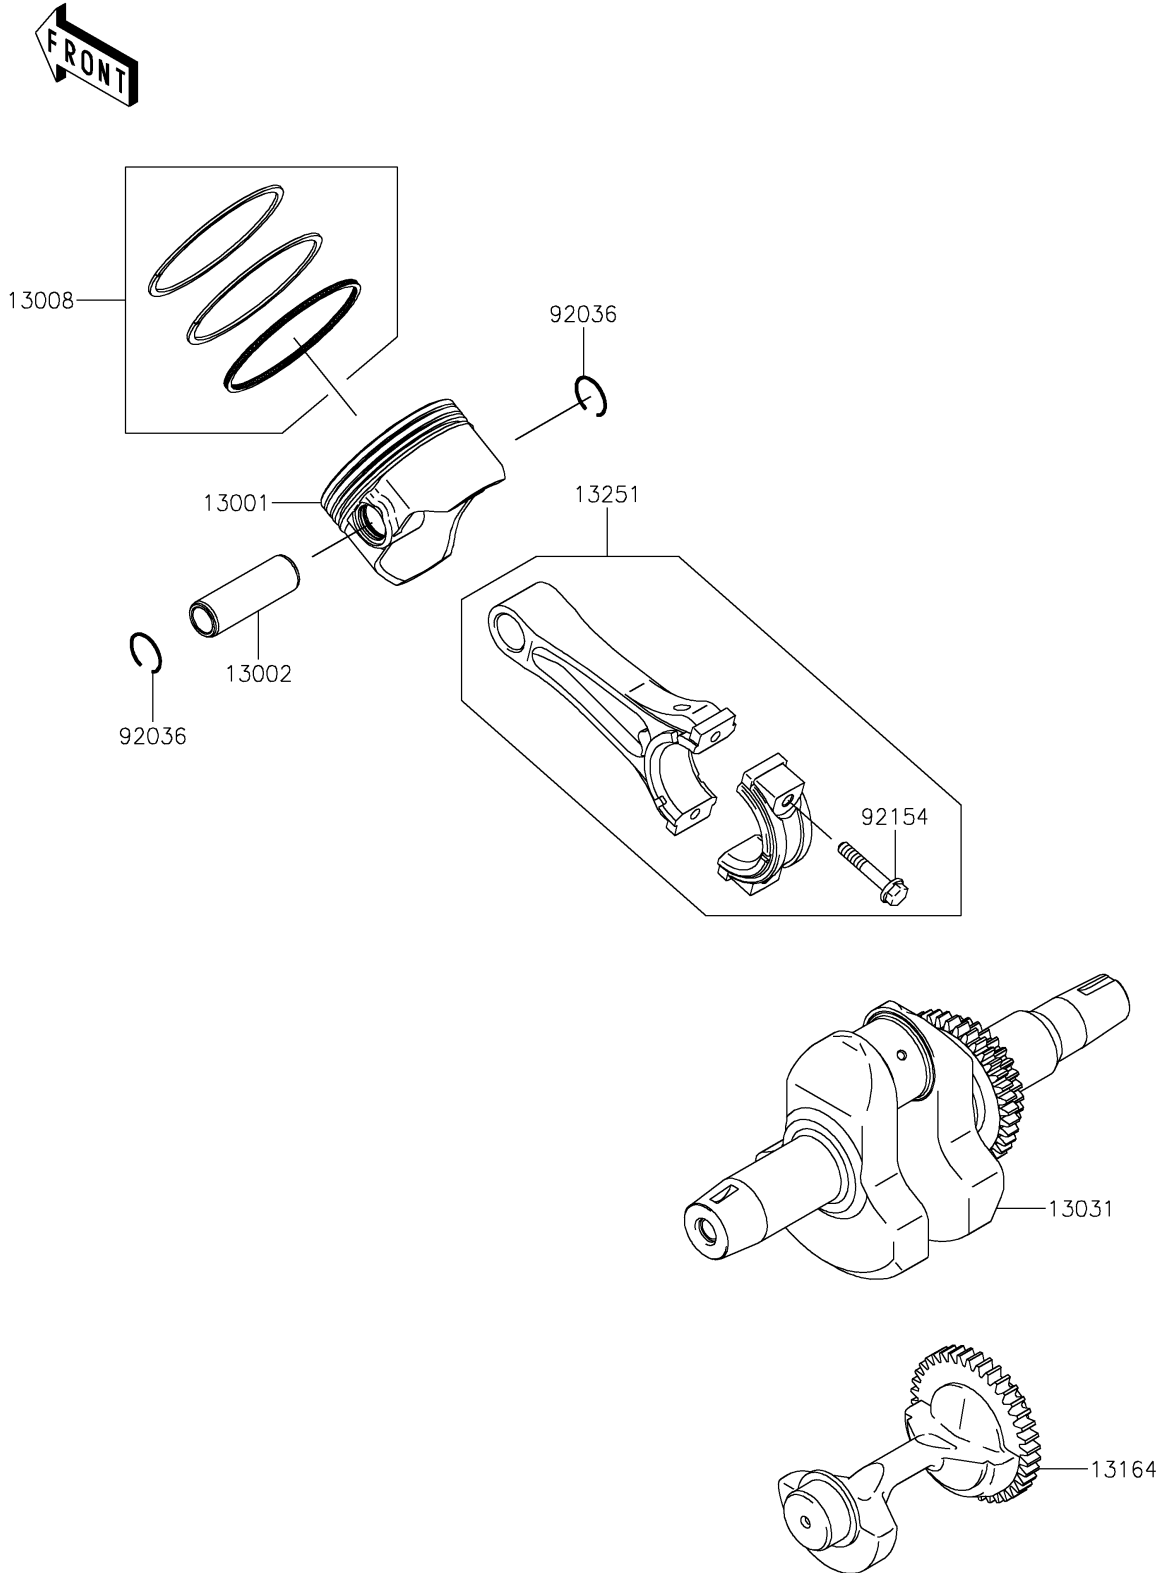

2019 MULE SX™ 4x4 XC LE FI PARTS DIAGRAM

Crankshaft/Piston(s)

E1320

2019 MULE SX™ 4x4 XC LE FI PARTS LIST

Crankshaft/Piston(s)

ITEM NAME	PART NUMBER	QUANTITY
PISTON-ENGINE (Ref # 13001)	13001-7013	1
PIN-PISTON (Ref # 13002)	13002-7003	1
RING-SET-PISTON (Ref # 13008)	13008-6063	1
CRANKSHAFT-COMP (Ref # 13031)	13031-0760	1
BALANCER-COMP (Ref # 13164)	13164-0012	1
ROD-ASSY-CONNECTING (Ref # 13251)	13251-0049	1
RING-SNAP,PISTON PIN (Ref # 92036)	92036-008	2
BOLT,6X35 (Ref # 92154)	92154-2842	2