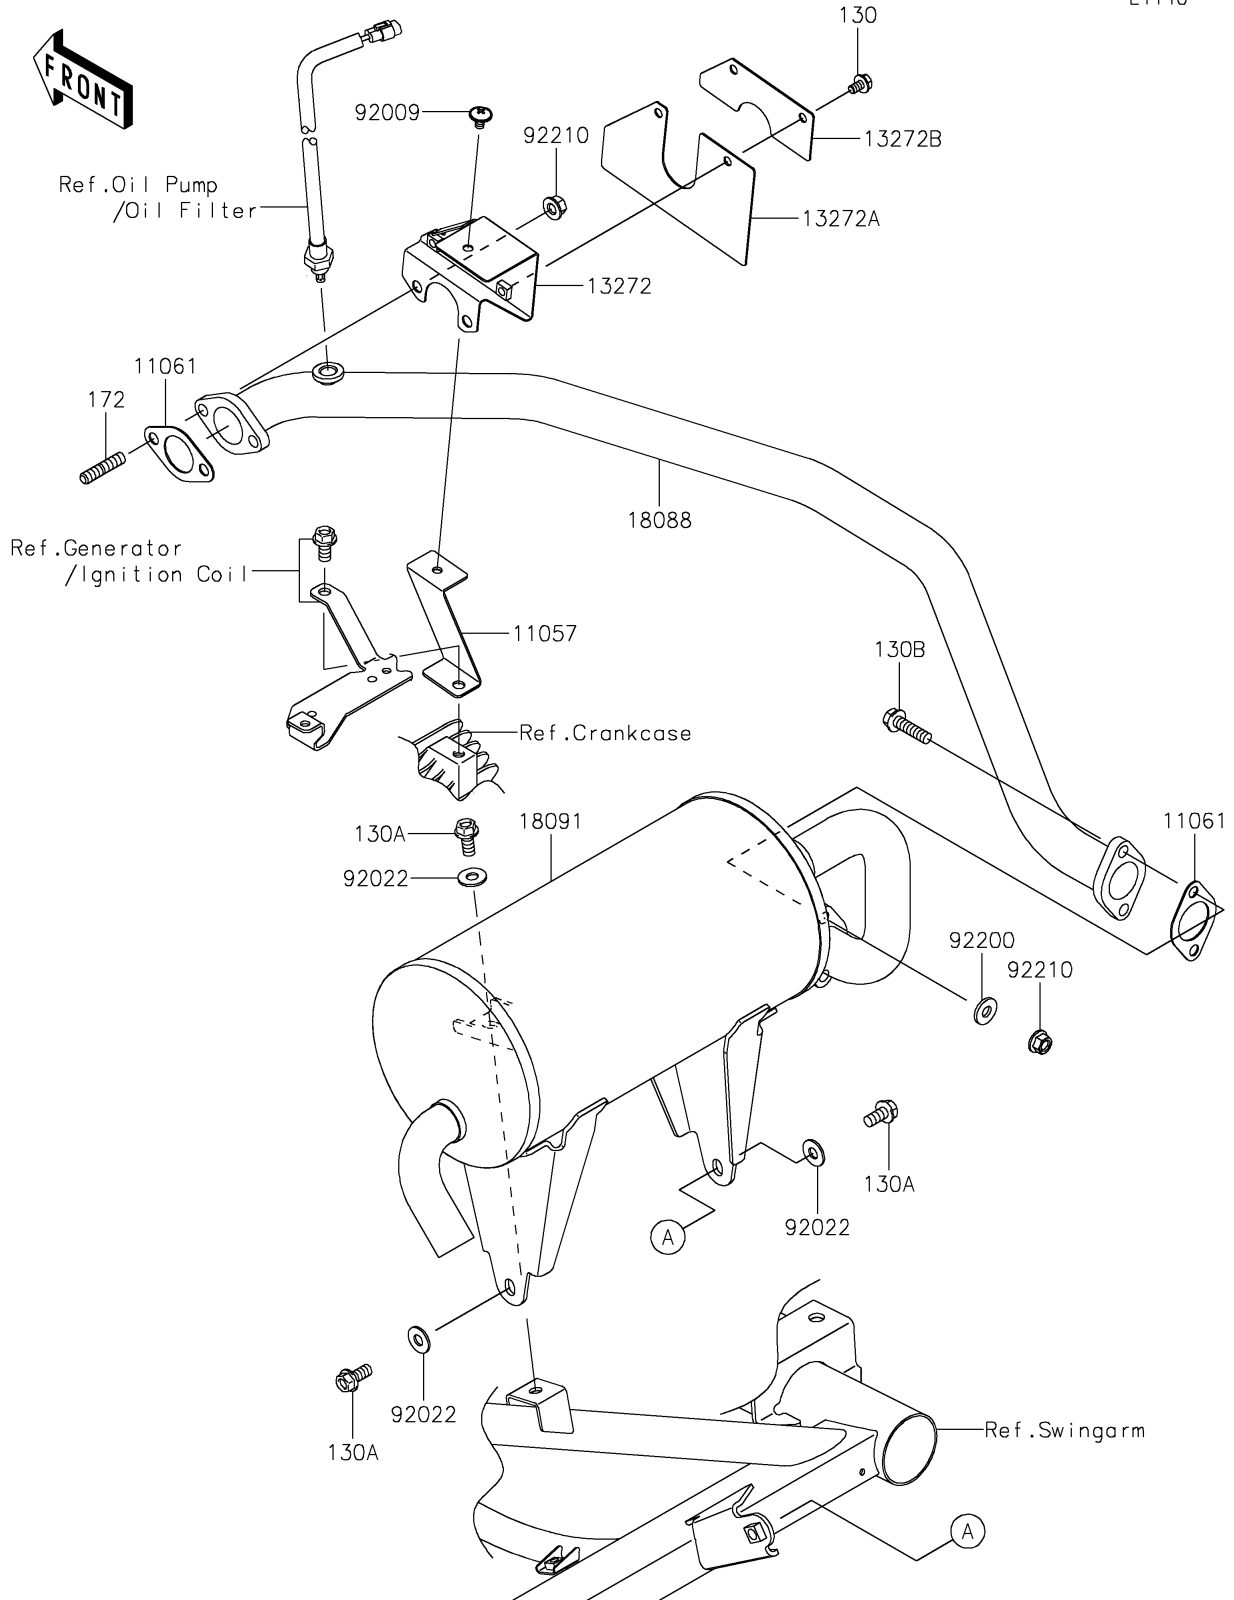

# 2020 MULE SX™ 4x4 XC LE FI PARTS DIAGRAM

Muffler(s)

E1140

# 2020 MULE SX™ 4x4 XC LE FI PARTS LIST

Muffler(s)

ITEM NAME	PART NUMBER	QUANTITY
-----------	-------------	----------