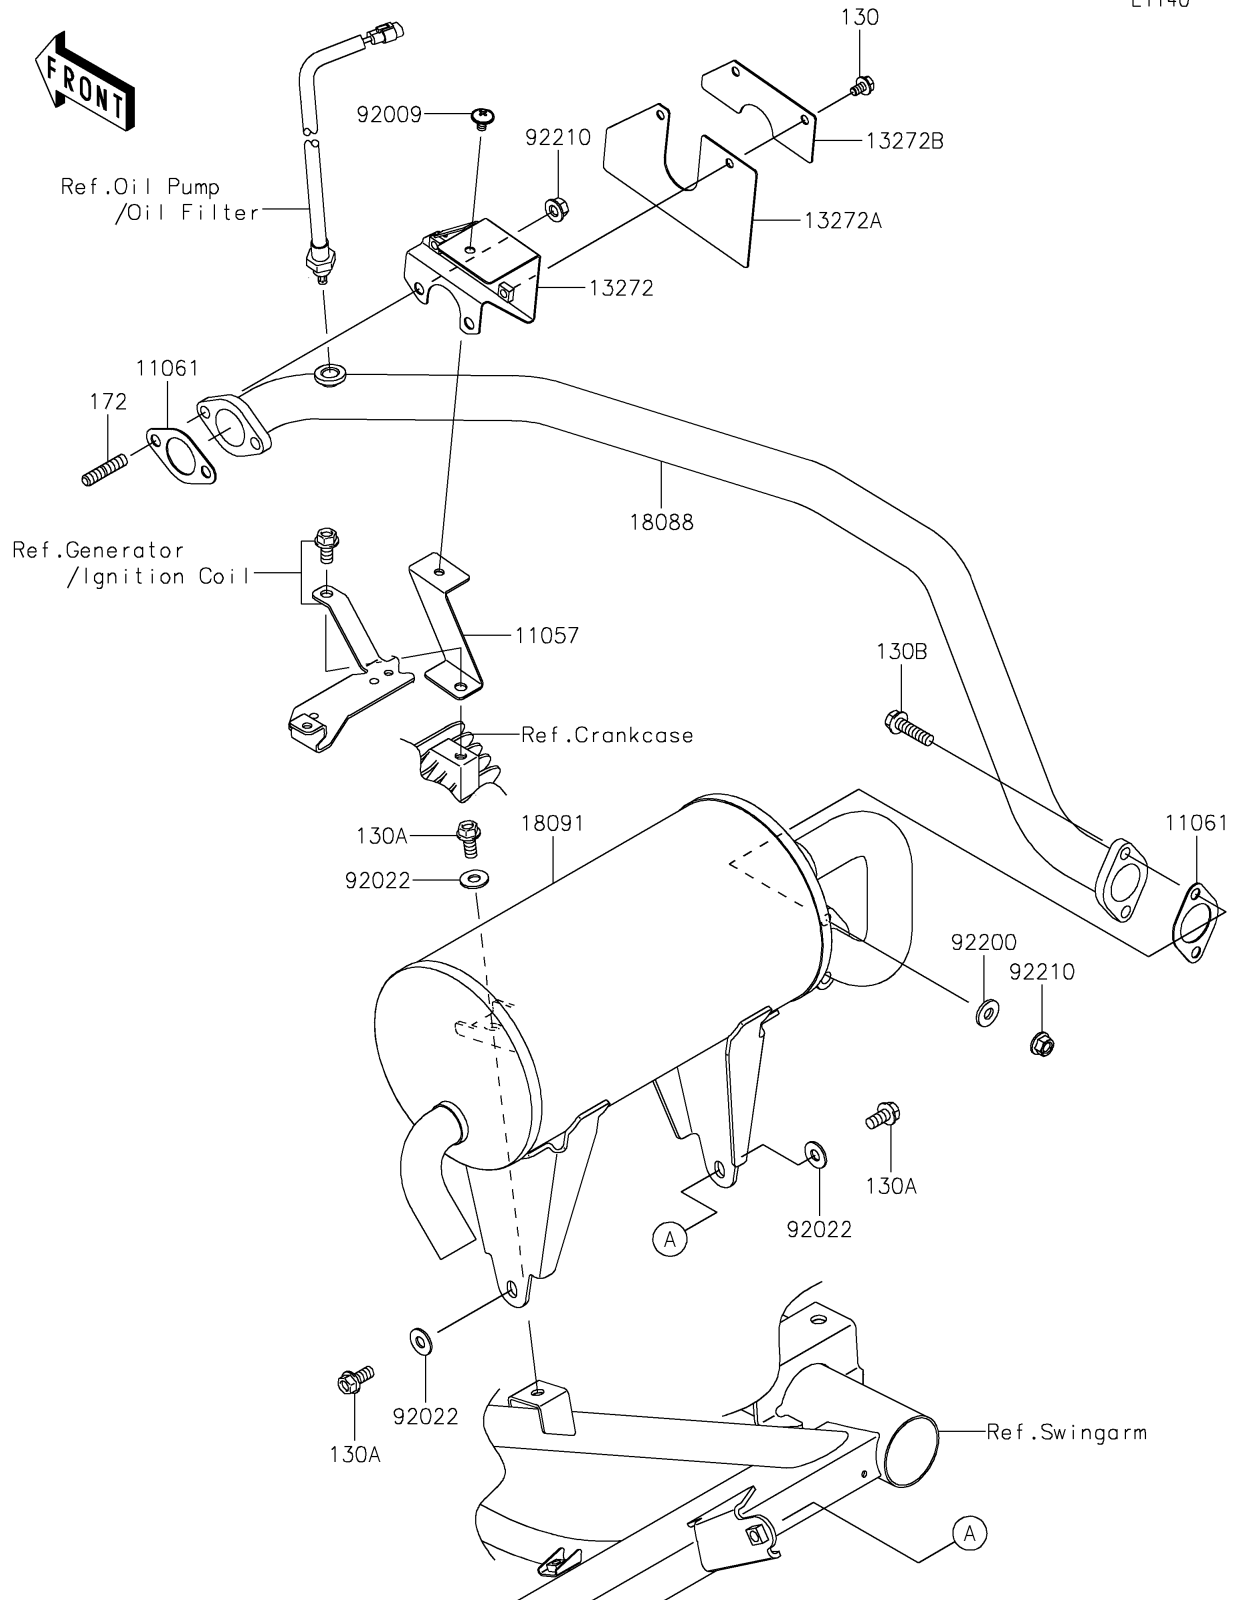

## PARTS DIAGRAM

### Muffler(s)

E1140

## PARTS LIST

### Muffler(s)

ITEM NAME	PART NUMBER	QUANTITY
BRACKET (Ref # 11057)	11057-1829	1
GASKET (Ref # 11061)	11061-0132	2
PLATE (Ref # 13272)	13272-2621	1
PLATE (Ref # 13272A)	13272-2622	1
PLATE (Ref # 13272B)	13272-2623	1
PIPE-EXHAUST (Ref # 18088)	18088-1402	1
BODY-COMP-MUFFLER (Ref # 18091)	18091-0884	1
SCREW,6X10 (Ref # 92009)	92009-1661	1
WASHER,8.5X20X1.6 (Ref # 92022)	92022-1561	3
WASHER,8.5X18X2.3 (Ref # 92200)	92200-1213	2
NUT,8MM (Ref # 92210)	92210-1456	4
BOLT-FLANGED,6X10 (Ref # 130)	130BA0610	2
BOLT-FLANGED,8X16 (Ref # 130A)	130CA0816	3
BOLT-FLANGED,8X30 (Ref # 130B)	130CD0830	2
BOLT-STUD,8X22 (Ref # 172)	172BA0822	2