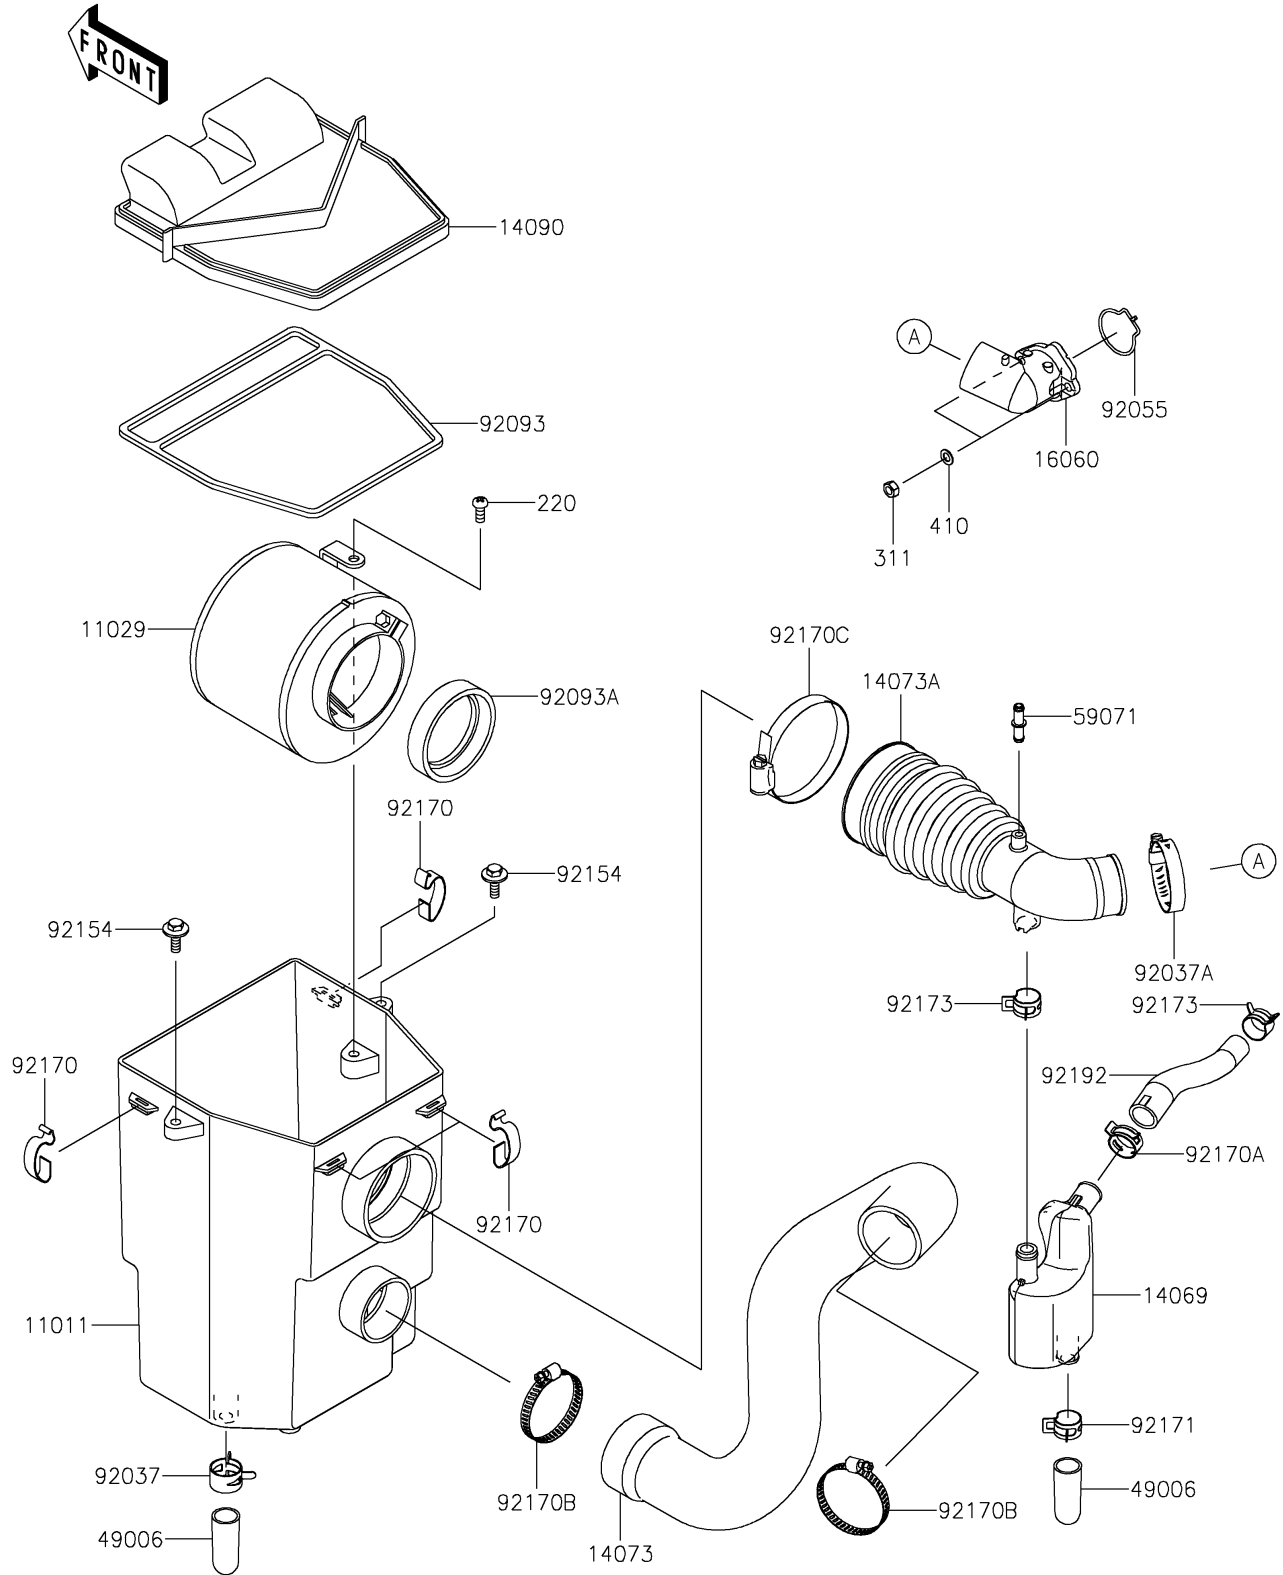

2020 MULE SX™ 4x4 XC LE FI PARTS DIAGRAM

Air Cleaner

E1130

2020 MULE SX™ 4x4 XC LE FI PARTS LIST

Air Cleaner

ITEM NAME	PART NUMBER	QUANTITY
-----------	-------------	----------