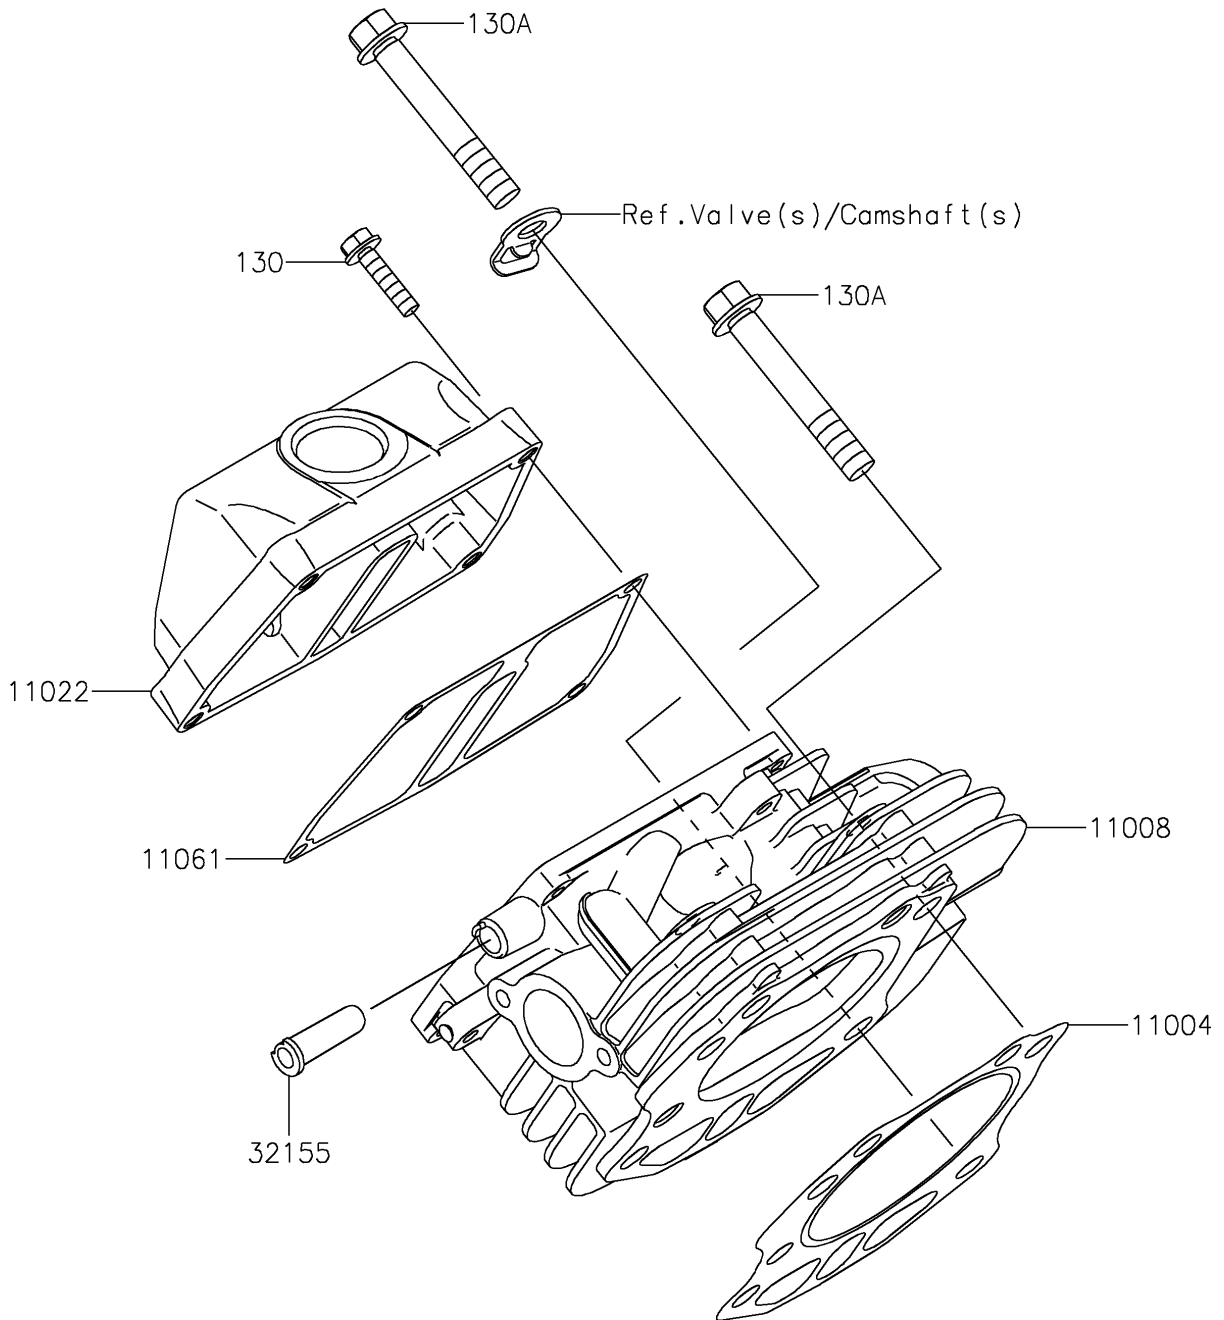

2020 MULE SX™ 4x4 XC LE FI PARTS DIAGRAM

Cylinder Head

E1111

2020 MULE SX™ 4x4 XC LE FI PARTS LIST

Cylinder Head

ITEM NAME	PART NUMBER	QUANTITY
-----------	-------------	----------