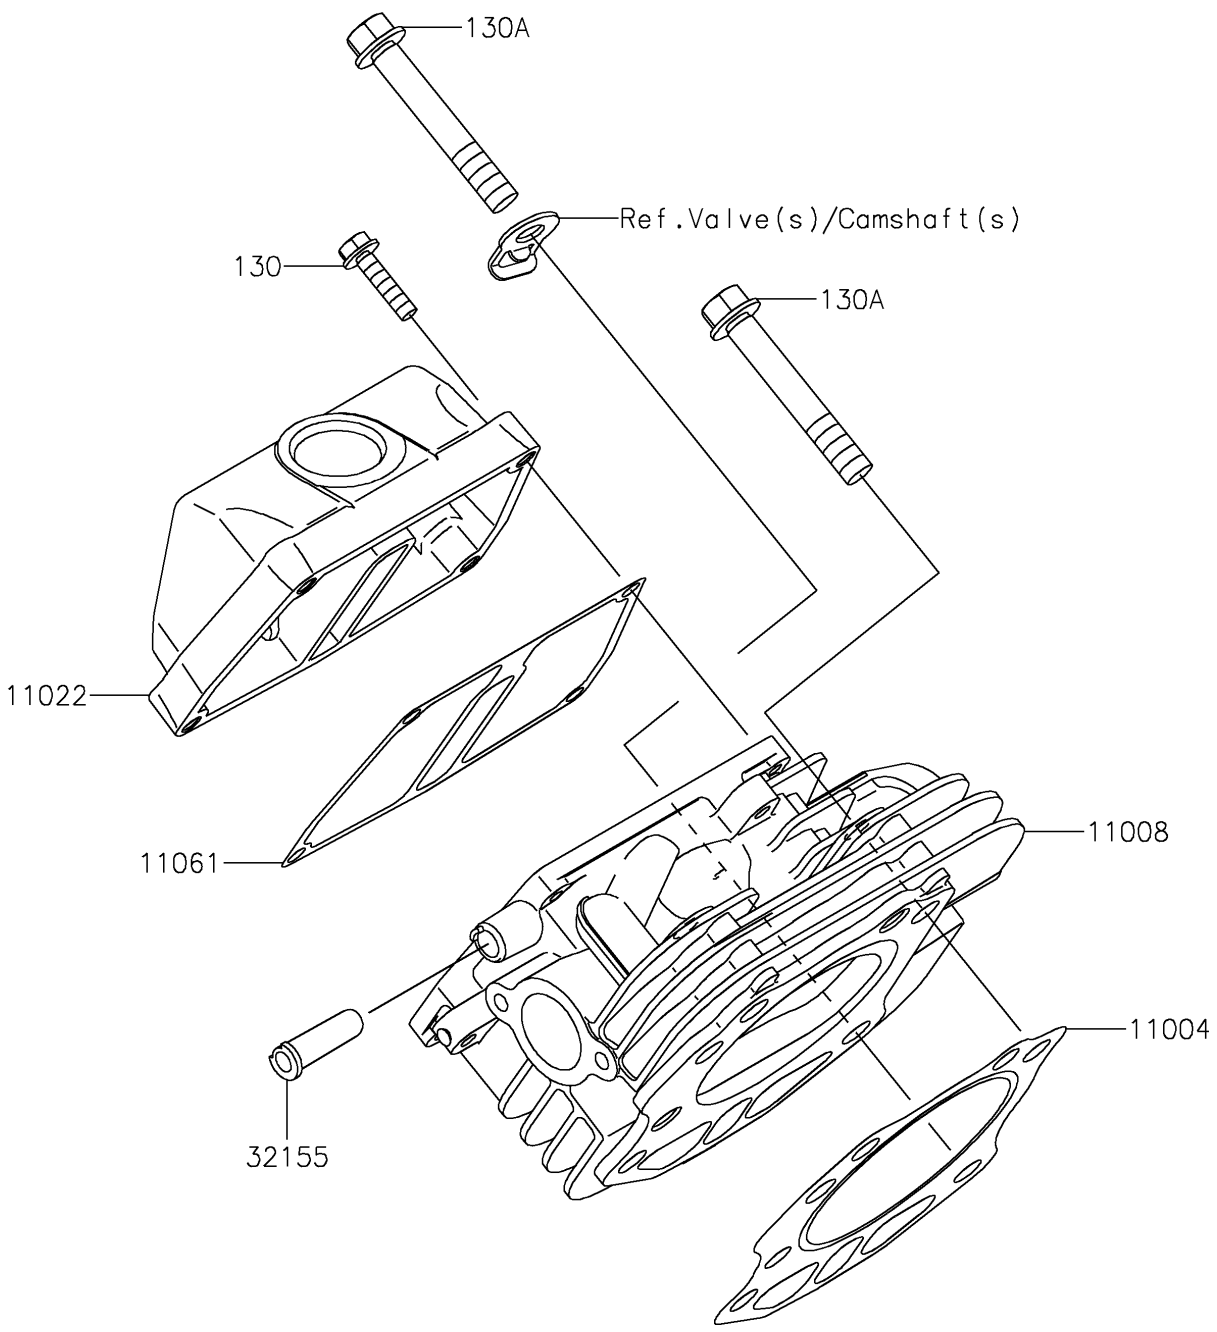

2019 MULE SX™ 4x4 XC LE FI PARTS DIAGRAM

Cylinder Head

E1111

2019 MULE SX™ 4x4 XC LE FI PARTS LIST

Cylinder Head

ITEM NAME	PART NUMBER	QUANTITY
GASKET-HEAD (Ref # 11004)	11004-7017	1
HEAD-COMP-CYLINDER (Ref # 11008)	11008-2162	1
CASE-ROCKER (Ref # 11022)	11022-0045	1
GASKET,CASE-ROCKER (Ref # 11061)	11061-1325	1
PIPE,HEAD-CYLINDER (Ref # 32155)	32155-2213	1
BOLT-FLANGED,6X25 (Ref # 130)	130BA0625	4
BOLT-FLANGED,10X65 (Ref # 130A)	130CA1065	4