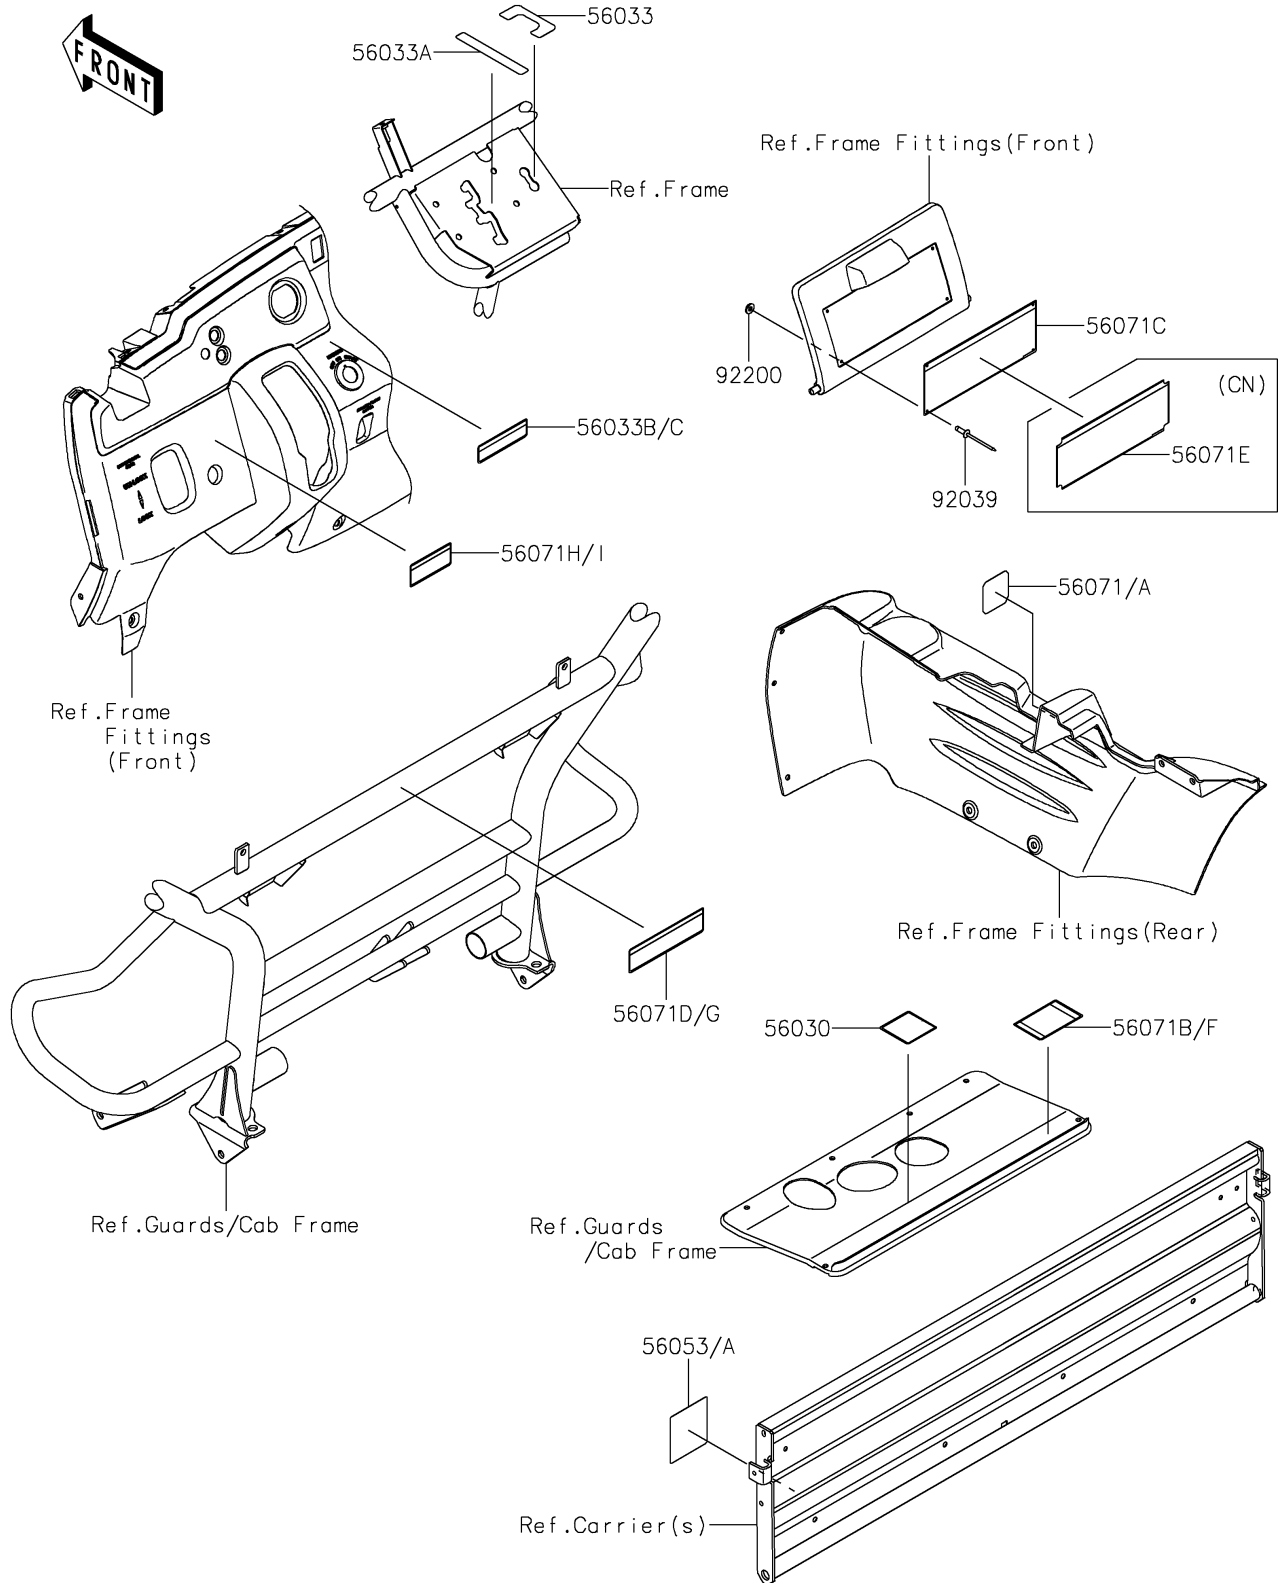

# 2020 MULE SX™ 4x4 XC CAMO FI PARTS DIAGRAM

Labels

F2860

## 2020 MULE SX™ 4x4 XC CAMO FI PARTS LIST

### Labels

ITEM NAME	PART NUMBER	QUANTITY
LABEL,OIL GAUGE (Ref # 56030)	56030-0984	1
LABEL-MANUAL,2/4WD (Ref # 56033)	56033-0052	1
LABEL-MANUAL,SHIFT (Ref # 56033A)	56033-0056	1
LABEL-MANUAL,SHIFT NOTICE (Ref # 56033B)	56033-0822	1
LABEL-SPECIFICATION,TIRE&LOAD (Ref # 56053)	56053-1508	1
LABEL-WARNING,GASOLINE (Ref # 56071)	56071-0588	1
LABEL-WARNING,HOT SURFACE (Ref # 56071B)	56071-0596	1
LABEL-WARNING,GENERAL (Ref # 56071C)	56071-0597	1
LABEL-WARNING,CARGO BED (Ref # 56071D)	56071-0599	1
LABEL-WARNING,CARGO BED (Ref # 56071H)	56071-0638	1
RIVET,3.2X8 (Ref # 92039)	92039-3763	4
WASHER,3.5X8X1 (Ref # 92200)	92200-1251	4