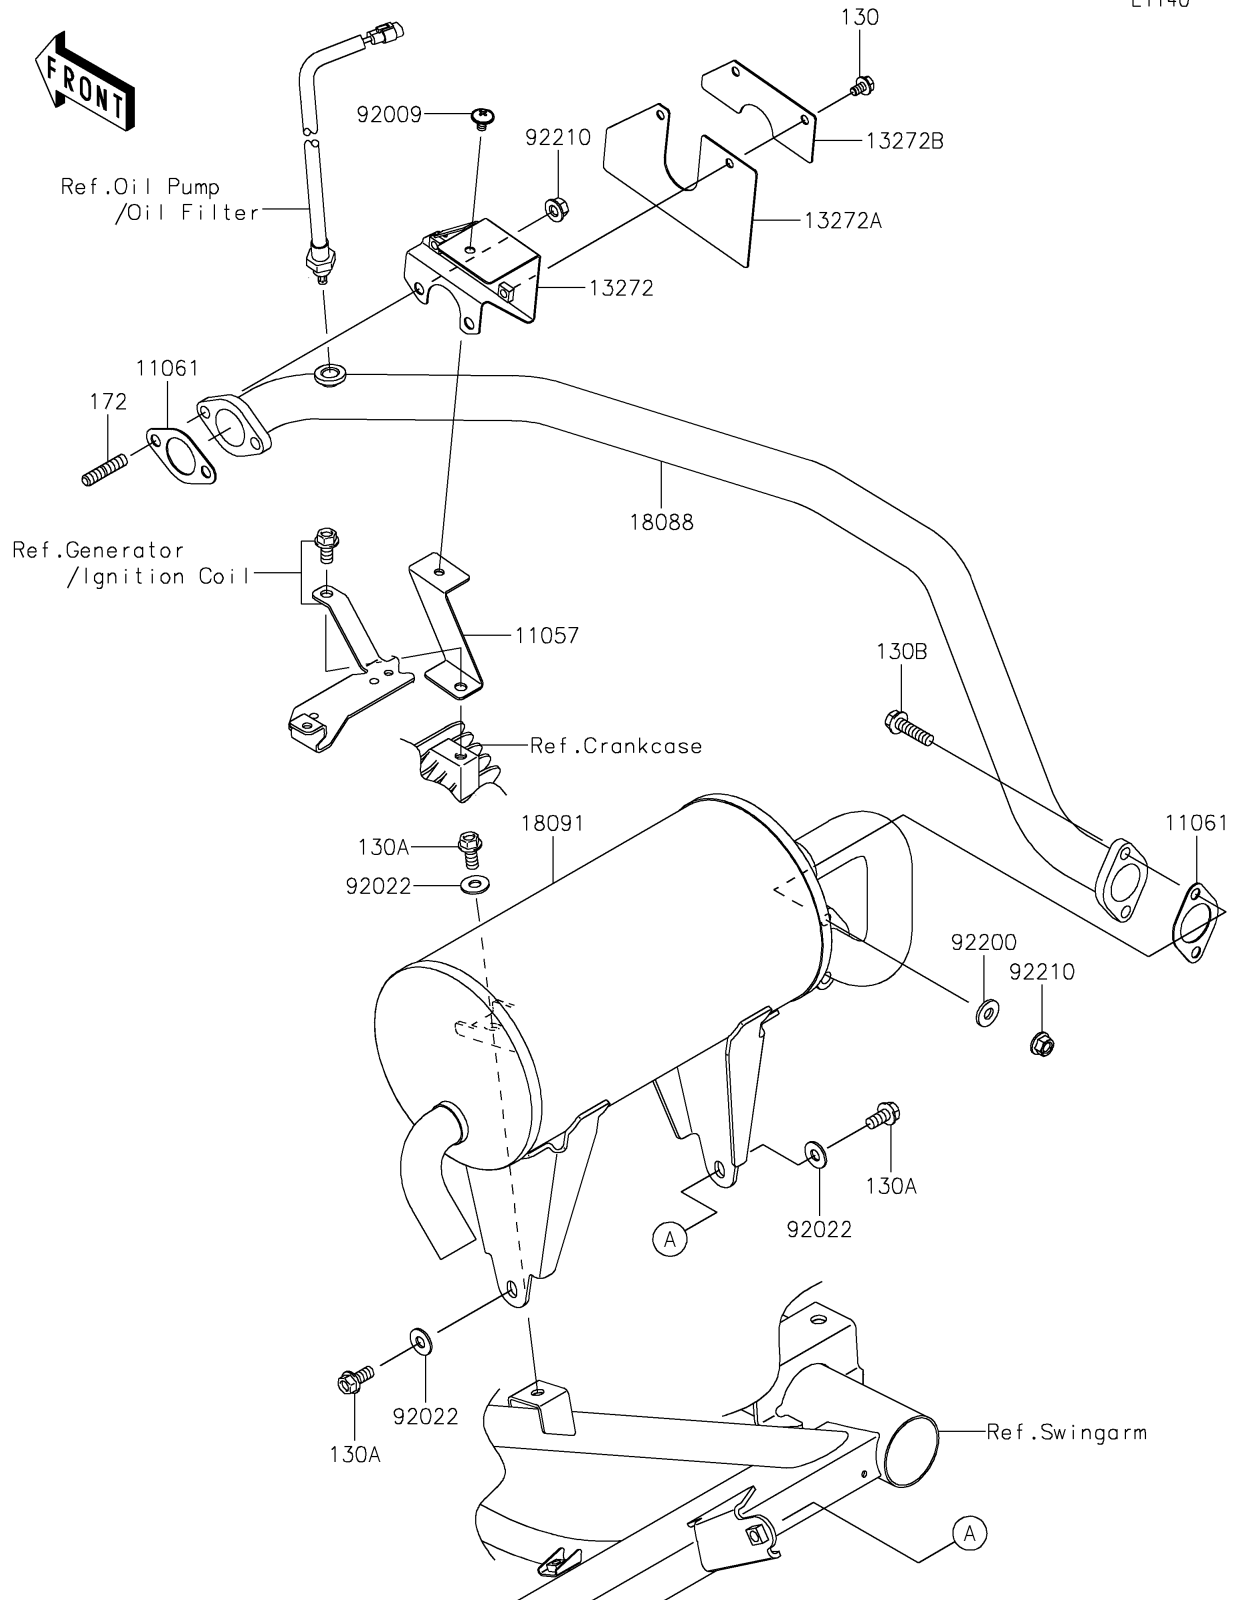

2019 MULE SX™ 4x4 XC CAMO FI

PARTS DIAGRAM

Muffler(s)

E1140

2019 MULE SX™ 4x4 XC CAMO FI

PARTS LIST

Muffler(s)

ITEM NAME	PART NUMBER	QUANTITY
BRACKET (Ref # 11057)	11057-1829	1
GASKET (Ref # 11061)	11061-0132	2
PLATE (Ref # 13272)	13272-2621	1
PLATE (Ref # 13272A)	13272-2622	1
PLATE (Ref # 13272B)	13272-2623	1
PIPE-EXHAUST (Ref # 18088)	18088-1402	1
BODY-COMP-MUFFLER (Ref # 18091)	18091-0884	1
SCREW,6X10 (Ref # 92009)	92009-1661	1
WASHER,8.5X20X1.6 (Ref # 92022)	92022-1561	3
WASHER,8.5X18X2.3 (Ref # 92200)	92200-1213	2
NUT,8MM (Ref # 92210)	92210-1456	4
BOLT-FLANGED,6X10 (Ref # 130)	130BA0610	2
BOLT-FLANGED,8X16 (Ref # 130A)	130CA0816	3
BOLT-FLANGED,8X30 (Ref # 130B)	130CD0830	2
BOLT-STUD,8X22 (Ref # 172)	172BA0822	2