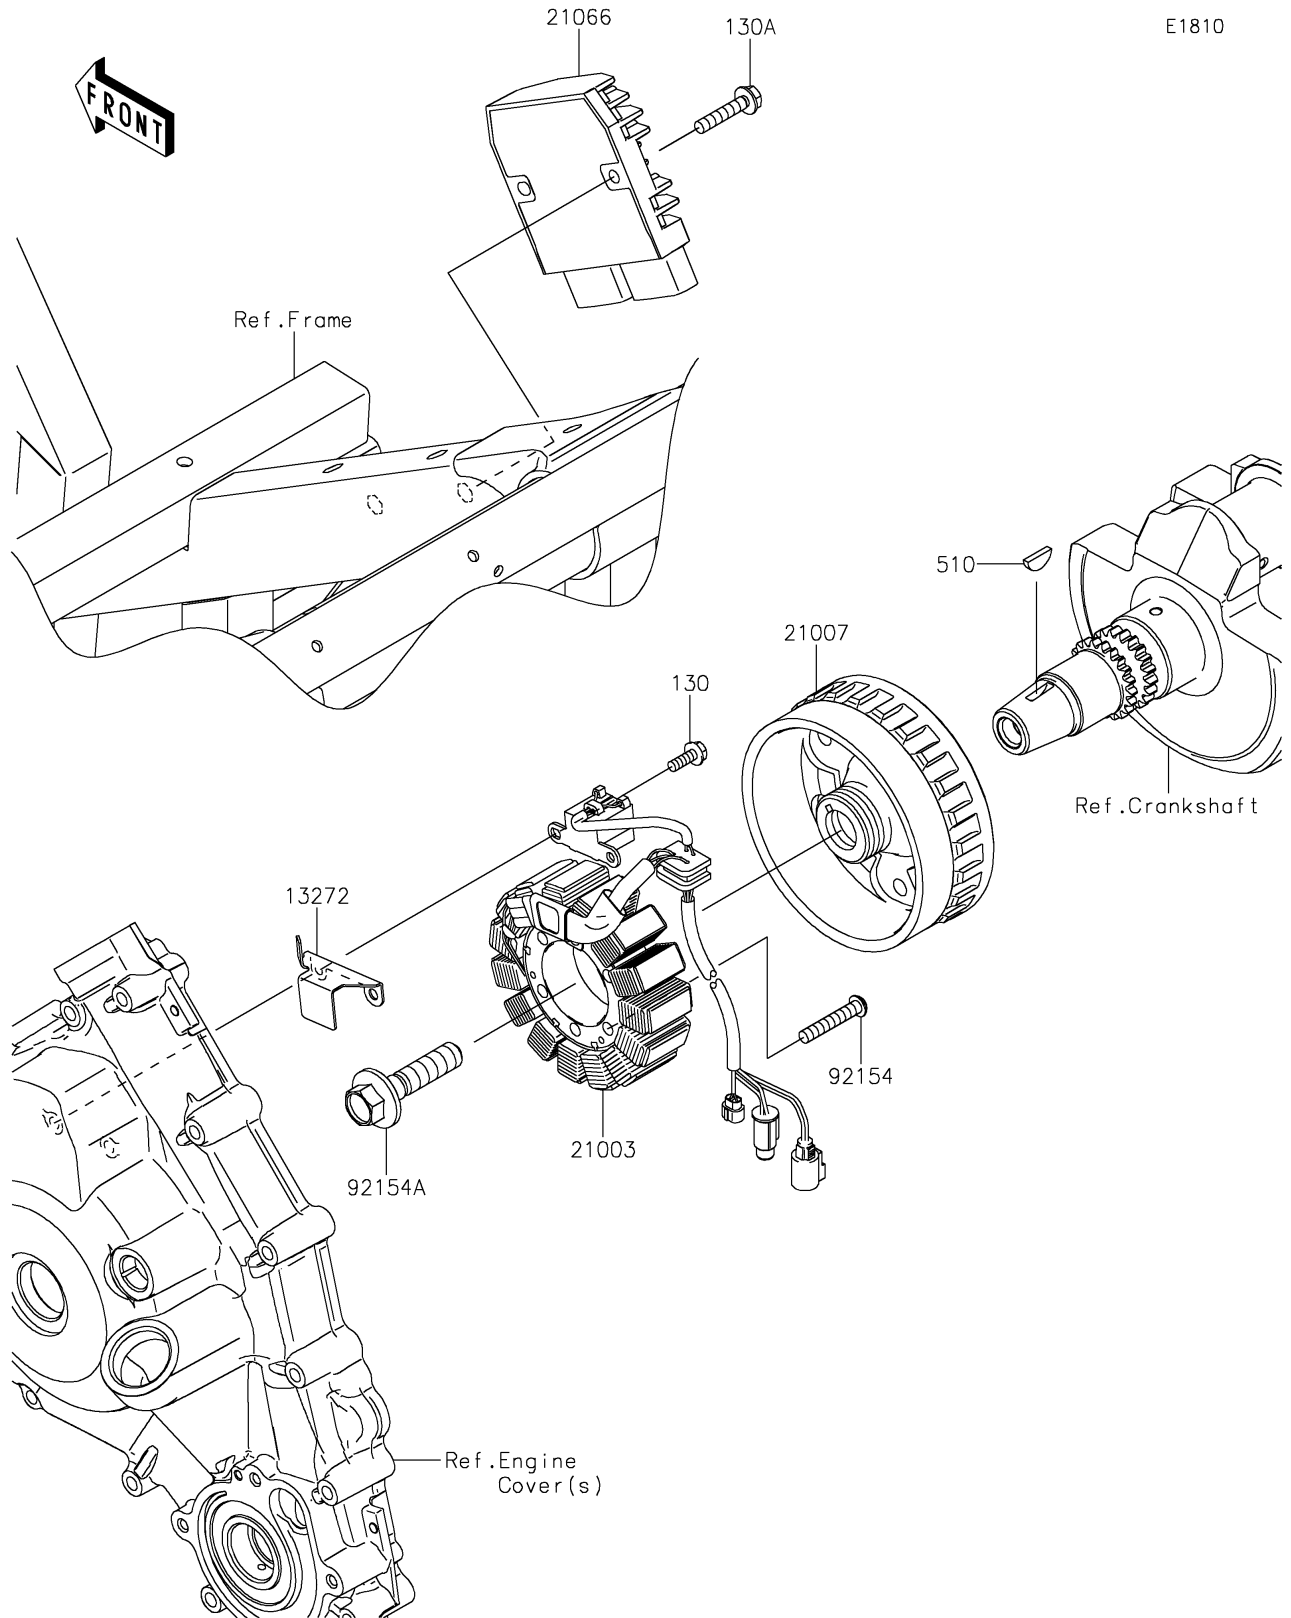

# 2020 TERYX4™ LE CAMO PARTS DIAGRAM

Generator

E1810

## 2020 TERYX4™ LE CAMO PARTS LIST

### Generator

ITEM NAME	PART NUMBER	QUANTITY
PLATE (Ref # 13272)	13272-1222	1
STATOR (Ref # 21003)	21003-0166	1
ROTOR (Ref # 21007)	21007-0565	1
REGULATOR-VOLTAGE (Ref # 21066)	21066-0771	1
BOLT,TORX,6X35 (Ref # 92154)	92154-1007	4
BOLT,12X50 (Ref # 92154A)	92154-1826	1
BOLT-FLANGED,5X14 (Ref # 130)	130BA0514	2
BOLT-FLANGED,6X30 (Ref # 130A)	130BA0630	2
KEY-WOODRUFF (Ref # 510)	510A4200	1