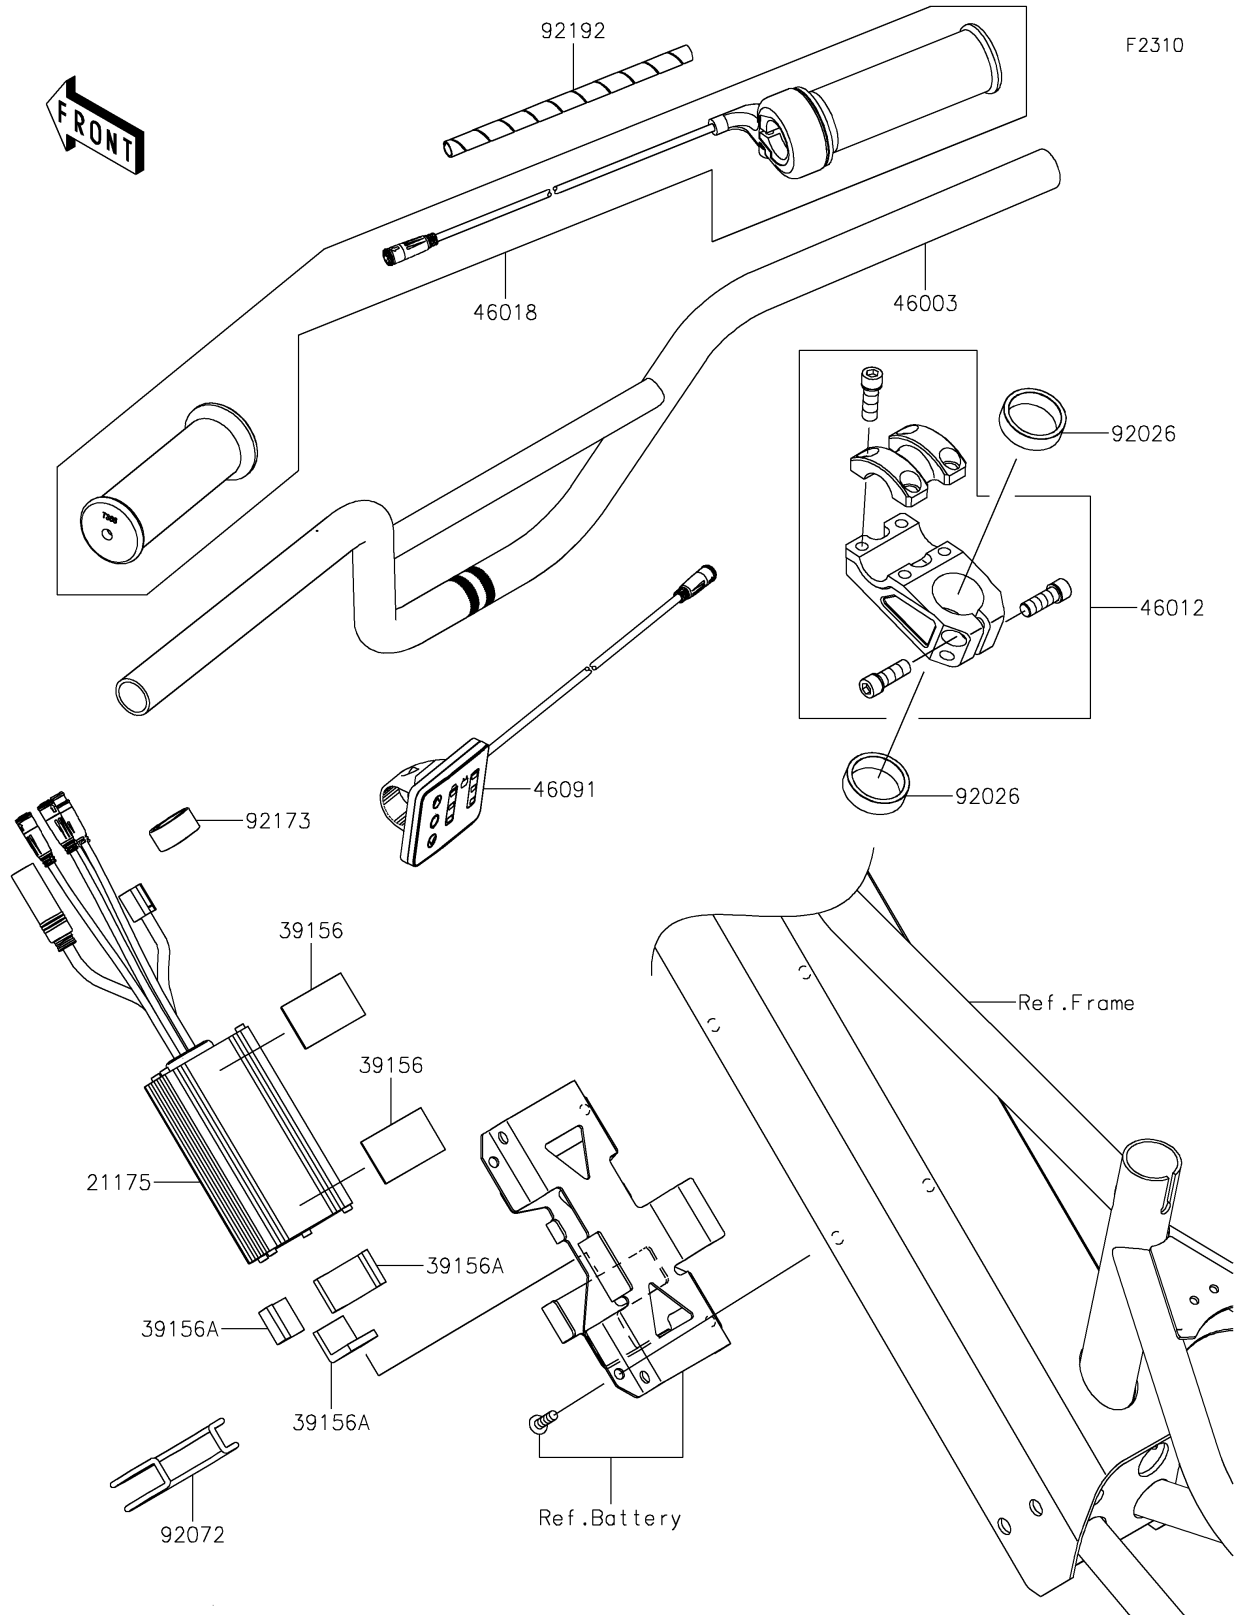

2025 ELEKTRODE® 20FS PARTS DIAGRAM

Handlebar

2025 ELEKTRODE® 20FS PARTS LIST

Handlebar

ITEM NAME	PART NUMBER	QUANTITY
CONTROL UNIT-ELECTRONIC (Ref # 21175)	21175-2107	1
PAD,45X26X1 (Ref # 39156)	39156-2607	2
PAD,40X20X4 (Ref # 39156A)	39156-2690	3
HANDLE,BLACK (Ref # 46003)	46003-0855-10	1
HOLDER-HANDLE (Ref # 46012)	46012-0427	1
GRIP-ASSY-THROTTLE (Ref # 46018)	46018-0281	1
HOUSING-ASSY-CONTROL,LH (Ref # 46091)	46091-0673	1
SPACER (Ref # 92026)	92026-0925	2
BAND (Ref # 92072)	92072-0874	1
CLAMP (Ref # 92173)	92173-2199	1
TUBE,SPIRAL,400MM (Ref # 92192)	92192-2672	1