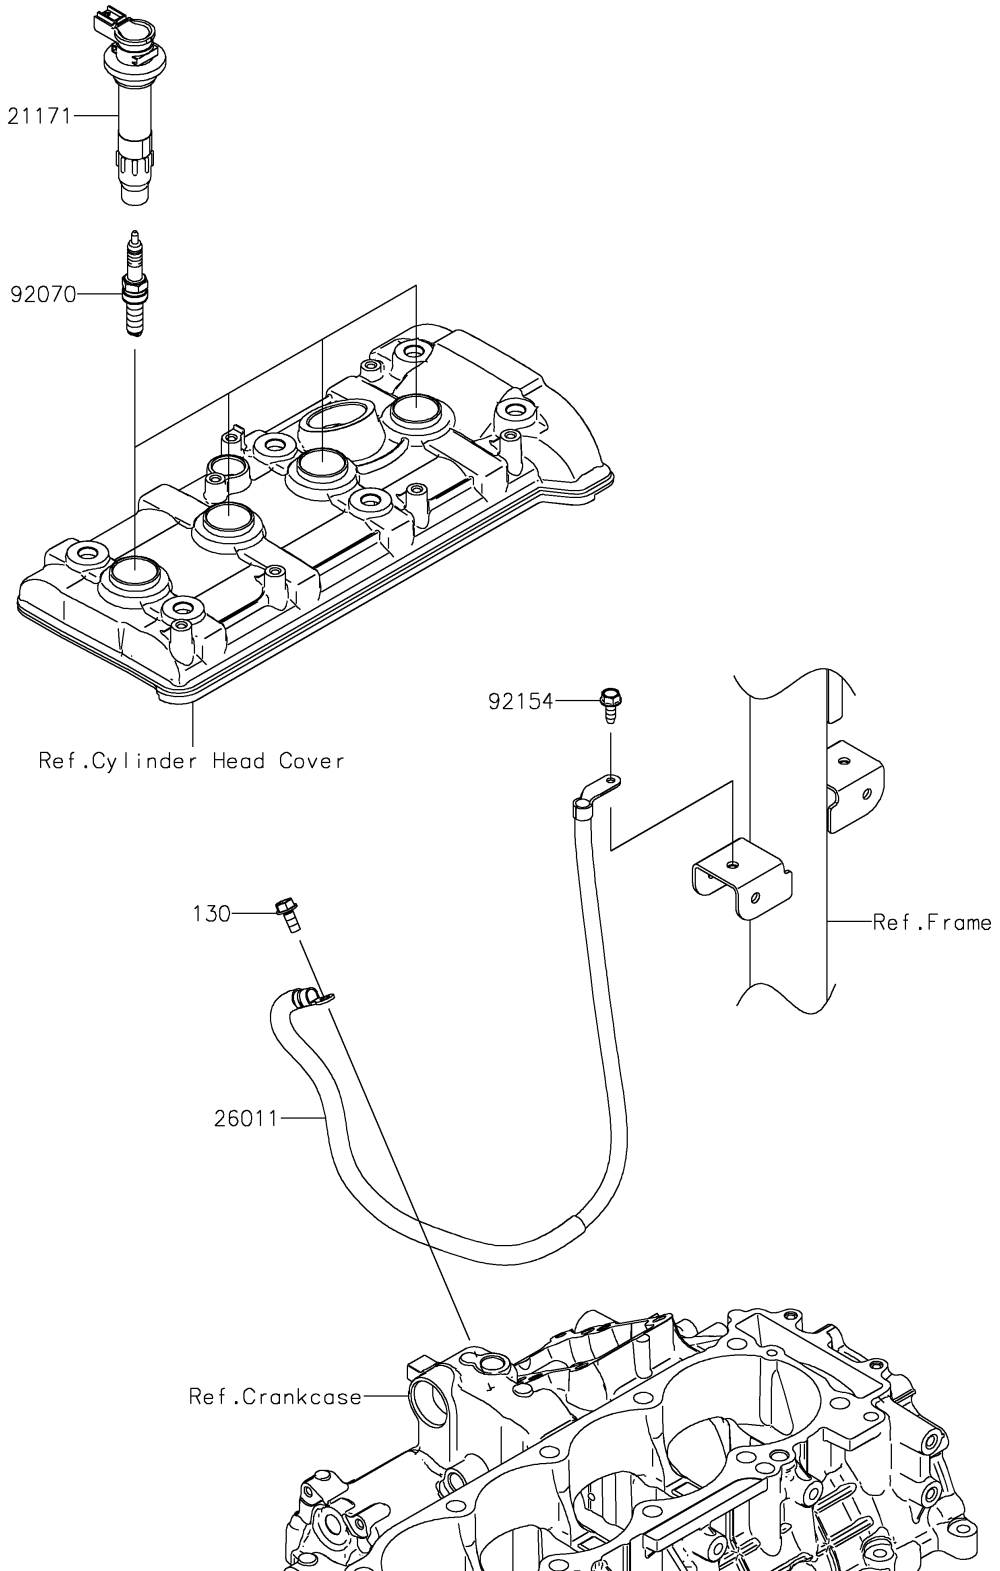

# 2024 Ridge XR HVAC PARTS DIAGRAM

Ignition System

E1830

### Ignition System

ITEM NAME	PART NUMBER	QUANTITY
COIL-ASSY-IGNITION (Ref # 21171)	21171-0751	4
WIRE-LEAD,CRANKCASE-FRAME (Ref # 26011)	26011-2421	1
PLUG-SPARK,LMAR9G(NGK) (Ref # 92070)	92070-0716	4
BOLT,FLANGED,6X16 (Ref # 92154)	92154-0551	1
BOLT-FLANGED,6X14 (Ref # 130)	130BA0614	1