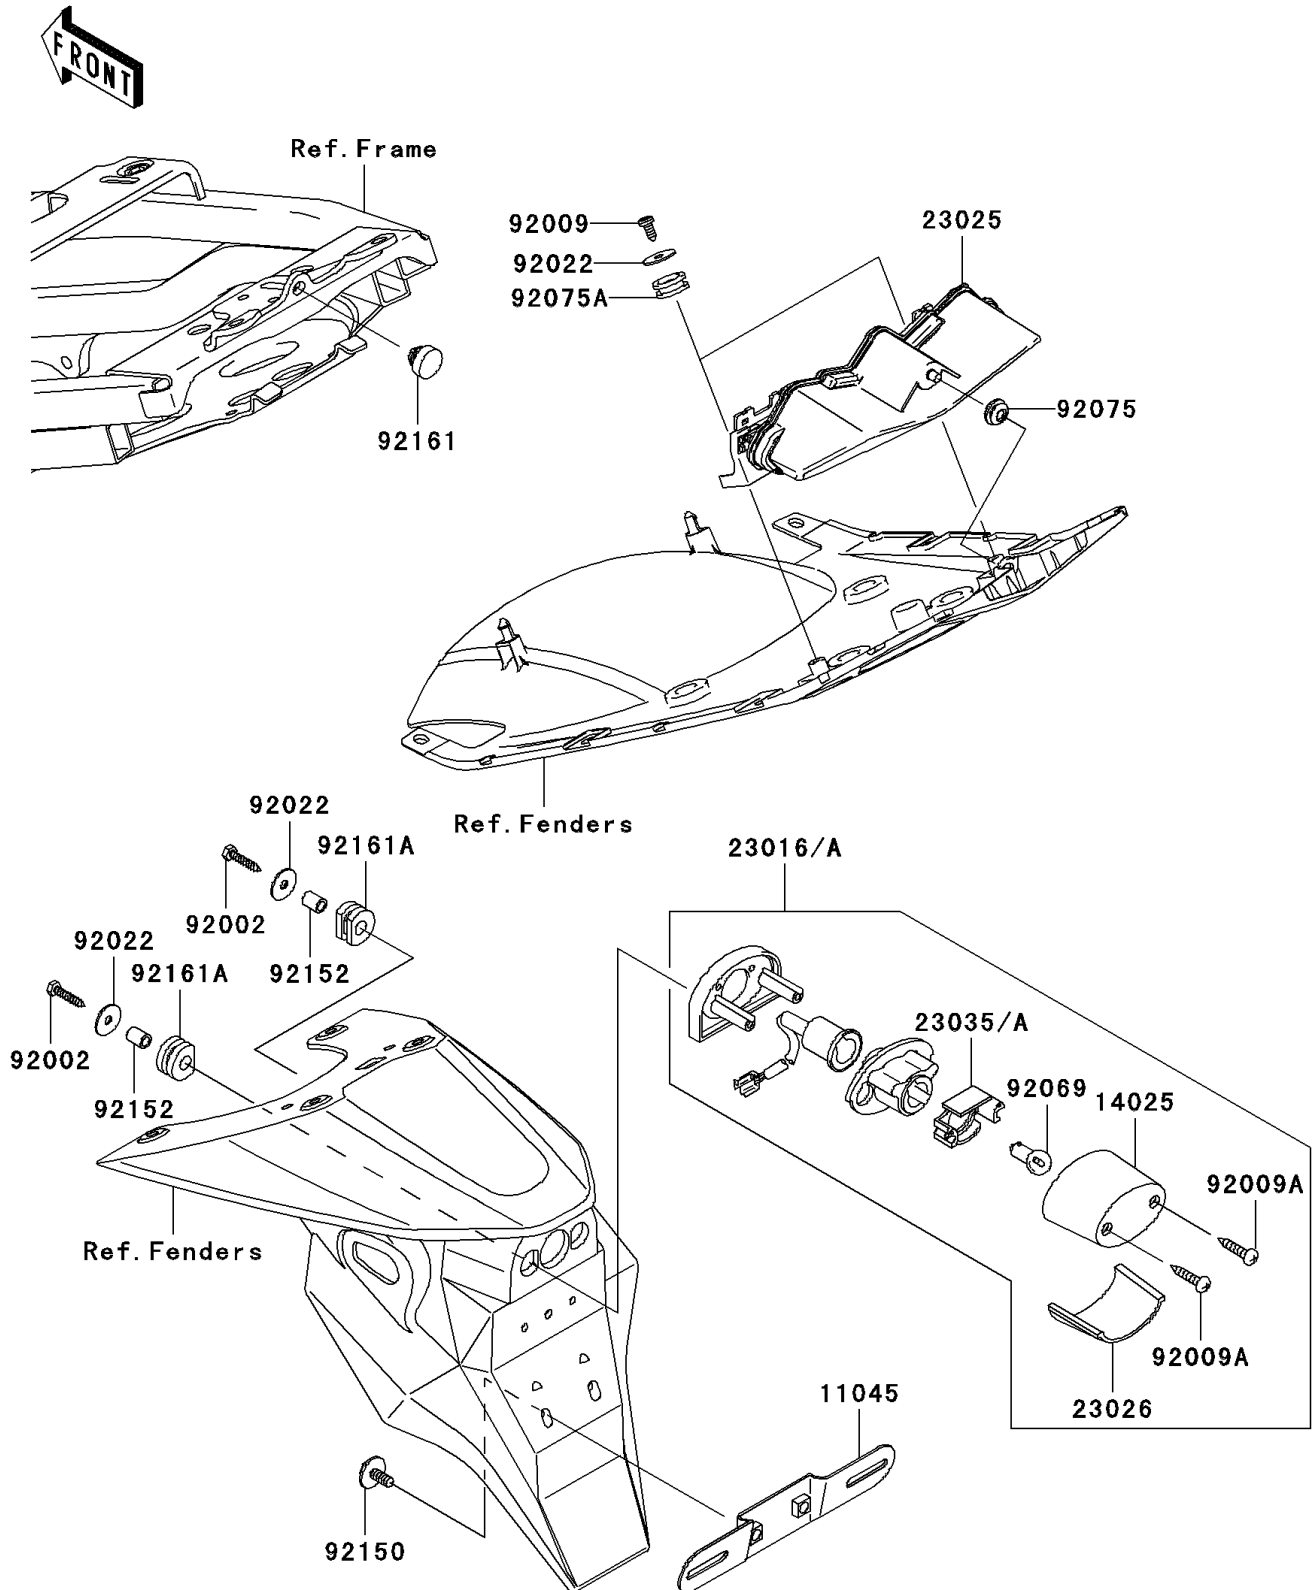

2004 Ninja® ZX™-6R

PARTS DIAGRAM

Taillight(s)

F2720

2004 Ninja® ZX™-6R

PARTS LIST

Taillight(s)

ITEM NAME	PART NUMBER	QUANTITY
BRACKET,LICENSE (Ref # 11045)	11045-1387	1
COVER,LICENSE LAMP (Ref # 14025)	14025-1725	1
LAMP-ASSY,LICENSE (Ref # 23016)	23016-1200	1
LAMP-TAIL (Ref # 23025)	23025-1332	1
LENS,LICENSE LAMP (Ref # 23026)	23026-1064	1
REFLECTOR-LAMP,LICENSE (Ref # 23035A)	23035-1066	1
BOLT,TAPPING,5X25 (Ref # 92002)	92002-1831	2
SCREW,TAPPING,5X12,BLACK (Ref # 92009)	92009-1138	2
SCREW,TAPPING,4X20 (Ref # 92009A)	92009-1378	2
WASHER,5.5X20X1.2 (Ref # 92022)	92022-1581	4
BULB,12V 5W (Ref # 92069)	92069-1055	1
DAMPER (Ref # 92075)	92075-1011	1
DAMPER (Ref # 92075A)	92075-1634	2
BOLT,6X16 (Ref # 92150)	92150-1909	2
COLLAR,6X9X11.5 (Ref # 92152)	92152-1458	2
DAMPER (Ref # 92161)	92161-0046	1
DAMPER (Ref # 92161A)	92161-1313	2