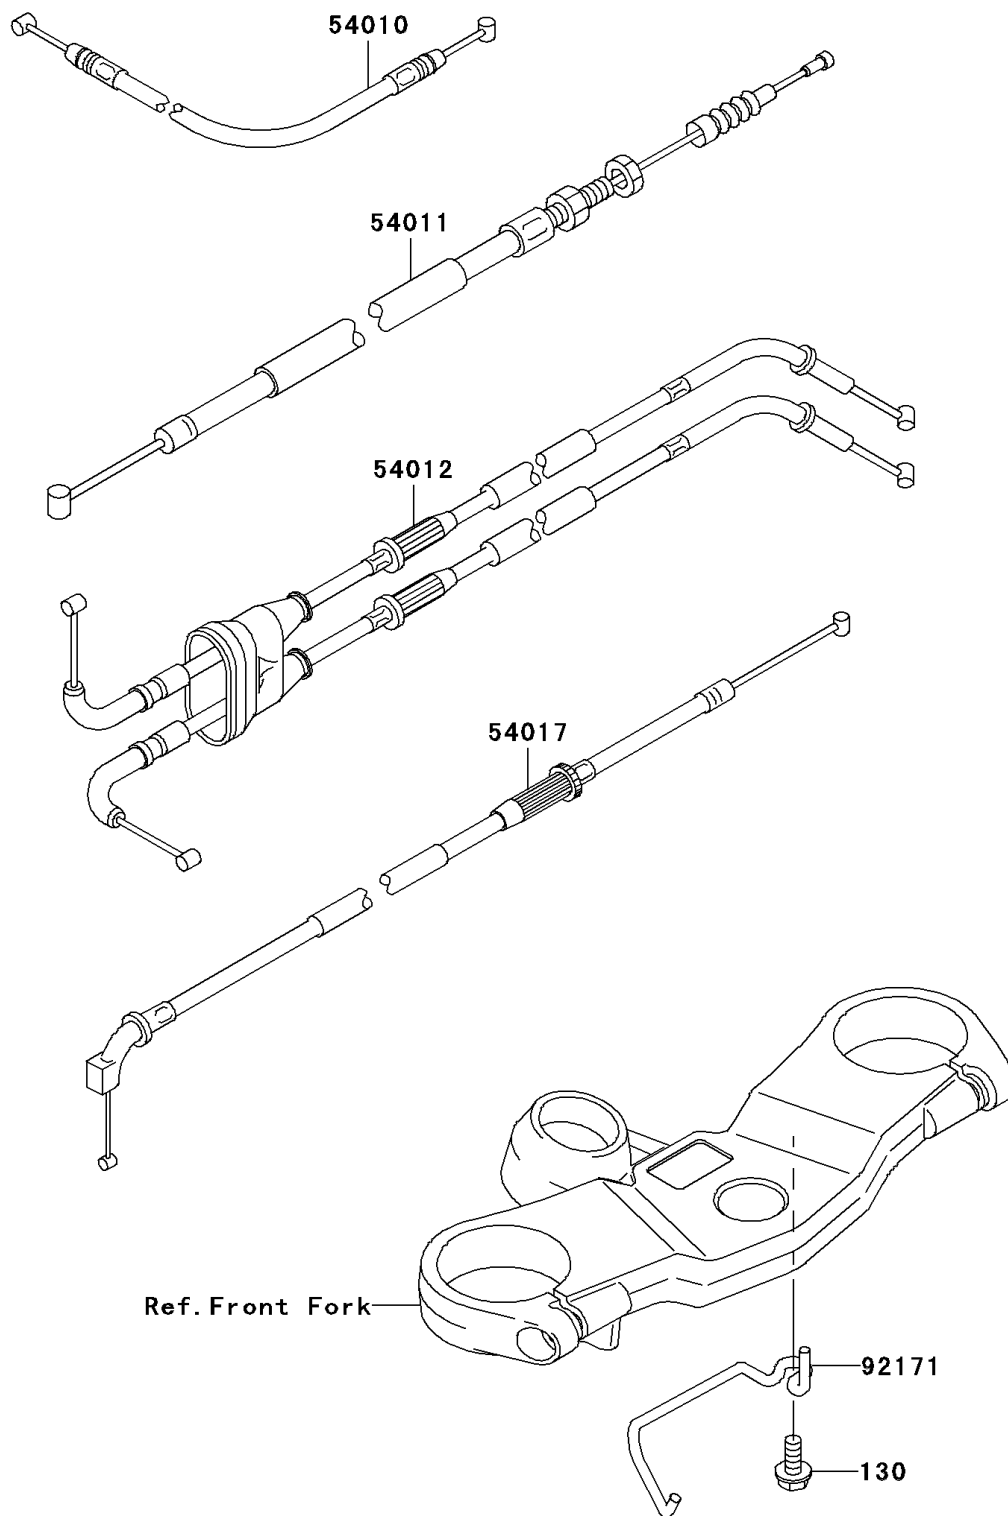

2004 Ninja® ZX™-6R PARTS DIAGRAM

Cables

F2540

2004 Ninja® ZX™-6R PARTS LIST

Cables

ITEM NAME	PART NUMBER	QUANTITY
BOLT-FLANGED,6X14 (Ref # 130)	130J0614	1
CABLE,SEAT LOCK (Ref # 54010)	54010-1132	1
CABLE-CLUTCH (Ref # 54011)	54011-1423	1
CABLE-THROTTLE (Ref # 54012)	54012-1666	1
CABLE-STARTER (Ref # 54017)	54017-1224	1
CLAMP,CABLE (Ref # 92171)	92171-0038	1