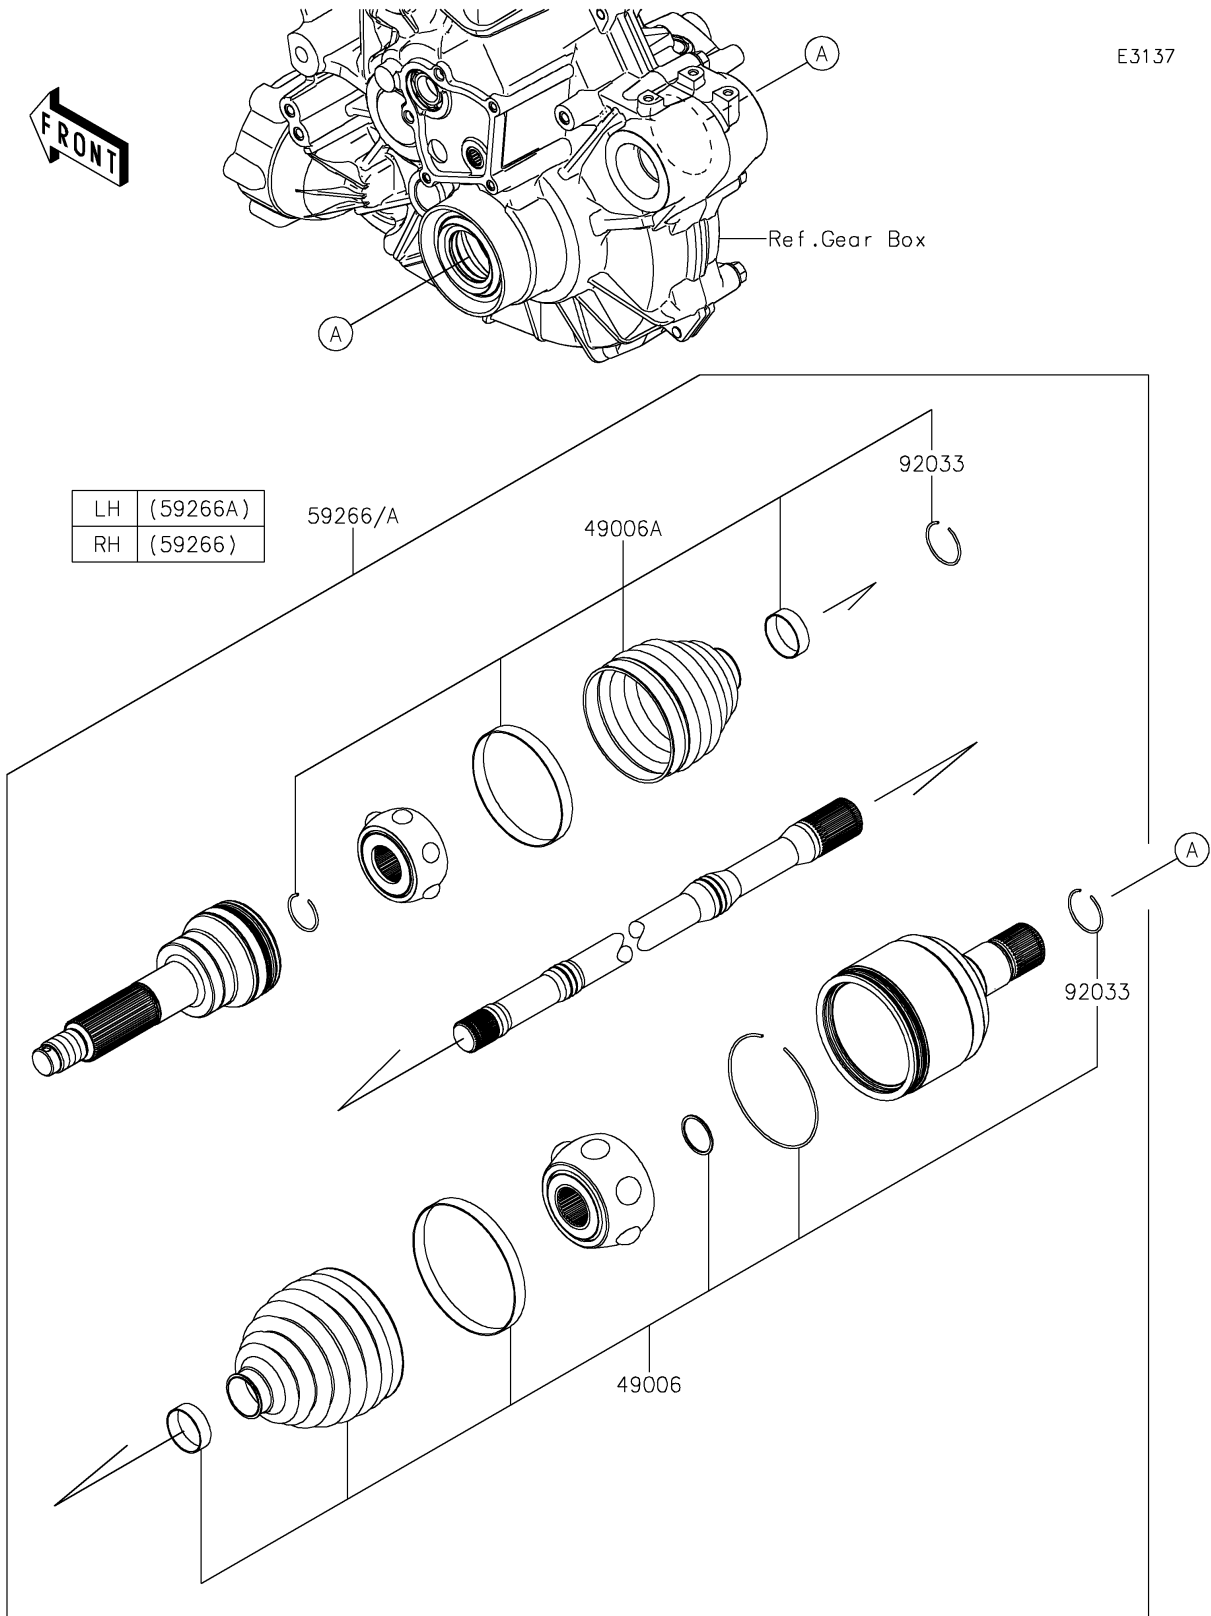

2025 Ridge HVAC PARTS DIAGRAM

Drive Shaft-Rear

E3137

2025 Ridge HVAC PARTS LIST

Drive Shaft-Rear

ITEM NAME	PART NUMBER	QUANTITY
BOOT,INSIDE (Ref # 49006)	49006-0613	2
BOOT,OUTSIDE (Ref # 49006A)	49006-0654	2
JOINT-BALL,RR,RH (Ref # 59266)	59266-0765	1
JOINT-BALL,RR,LH (Ref # 59266A)	59266-0766	1
RING-SNAP (Ref # 92033)	92033-0840	4