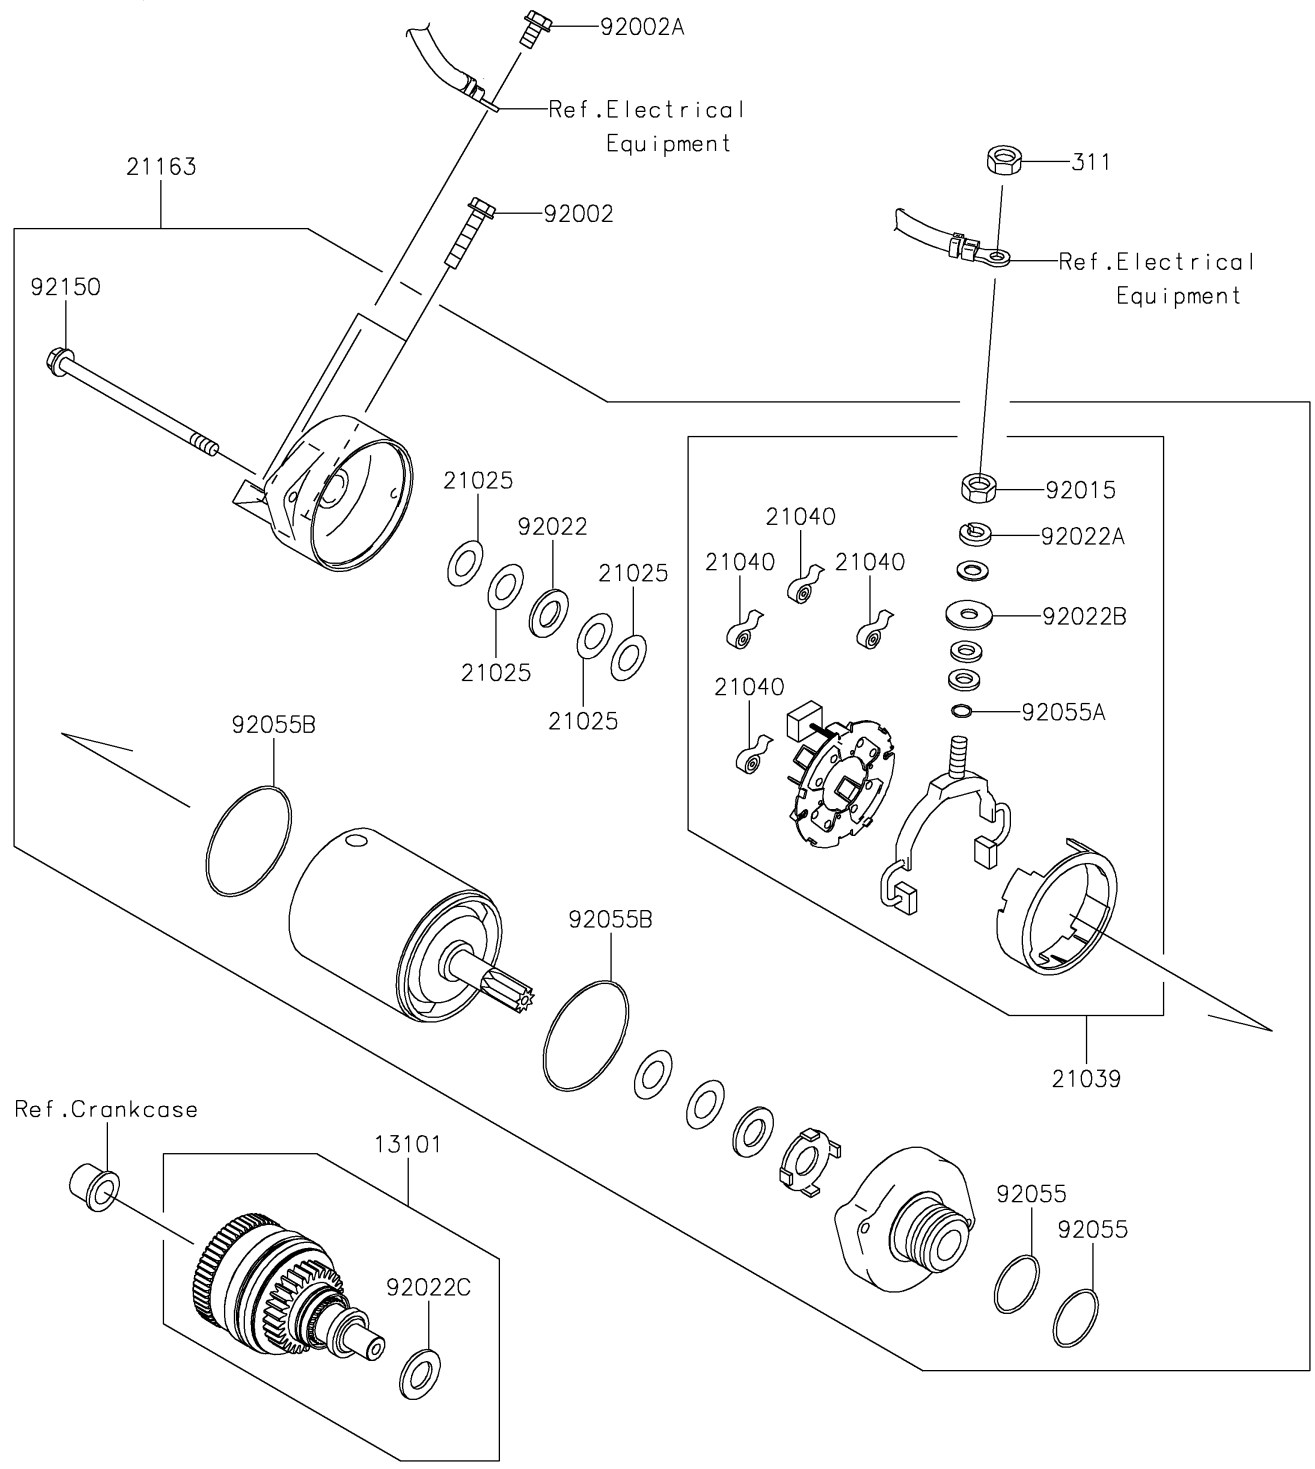

# 2025 JET SKI® ULTRA® 160LX PARTS DIAGRAM

Starter Motor

E1840

## 2025 JET SKI® ULTRA® 160LX PARTS LIST

### Starter Motor

ITEM NAME	PART NUMBER	QUANTITY
GEAR-ASSY (Ref # 13101)	13101-3710	1
WASHER,9.1X18X0.2 (Ref # 21025)	21025-011	AR
BRUSH,CARBON (Ref # 21039)	21039-3703	1
SPRING-BRUSH (Ref # 21040)	21040-1055	4
STARTER-ELECTRIC (Ref # 21163)	21163-3721	1
BOLT,6X25 (Ref # 92002)	92002-3714	2
BOLT,6X12 (Ref # 92002A)	92002-3763	1
NUT,6MM (Ref # 92015)	92015-3710	1
WASHER,9.1X18X0.8 (Ref # 92022)	92022-1132	1
WASHER,6MM (Ref # 92022A)	92022-3711	1
WASHER,6MM (Ref # 92022B)	92022-3713	1
WASHER,12X24X1.0 (Ref # 92022C)	92022-3731	1
RING-O (Ref # 92055)	92055-1276	2
RING-O,4.5X2.0 (Ref # 92055A)	92055-1370	1
RING-O,STARTER MOTOR (Ref # 92055B)	92055-1381	2
BOLT (Ref # 92150)	92150-3772	2
NUT-HEX,6MM (Ref # 311)	311R0600	1