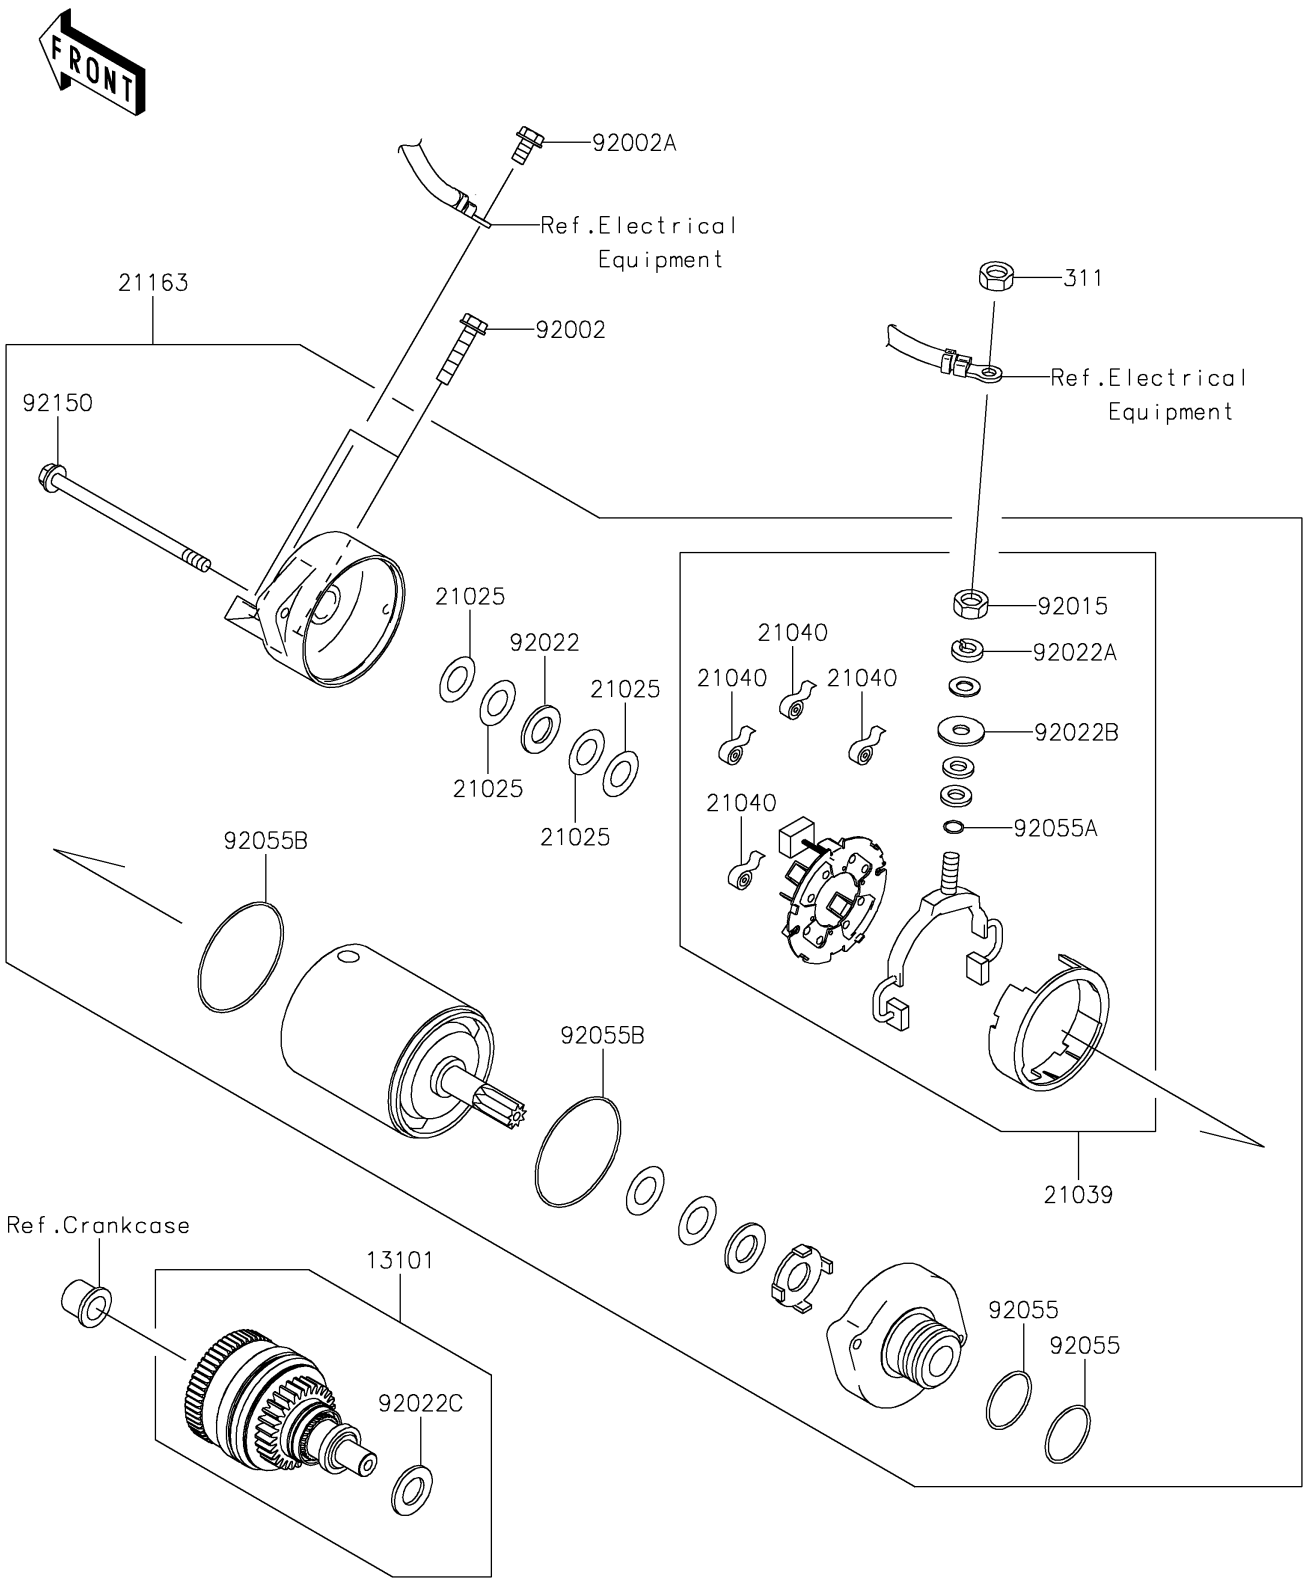

# 2024 JET SKI® ULTRA® 160LX PARTS DIAGRAM

Starter Motor

E1840

## 2024 JET SKI® ULTRA® 160LX PARTS LIST

### Starter Motor

ITEM NAME	PART NUMBER	QUANTITY
GEAR-ASSY (Ref # 13101)	13101-3710	1
WASHER,9.1X18X0.2 (Ref # 21025)	21025-011	AR
BRUSH,CARBON (Ref # 21039)	21039-3703	1
SPRING-BRUSH (Ref # 21040)	21040-1055	4
STARTER-ELECTRIC (Ref # 21163)	21163-3721	1
BOLT,6X25 (Ref # 92002)	92002-3714	2
BOLT,6X12 (Ref # 92002A)	92002-3763	1
NUT,6MM (Ref # 92015)	92015-3710	1
WASHER,9.1X18X0.8 (Ref # 92022)	92022-1132	1
WASHER,6MM (Ref # 92022A)	92022-3711	1
WASHER,6MM (Ref # 92022B)	92022-3713	1
WASHER,12X24X1.0 (Ref # 92022C)	92022-3731	1
RING-O (Ref # 92055)	92055-1276	2
RING-O,4.5X2.0 (Ref # 92055A)	92055-1370	1
RING-O,STARTER MOTOR (Ref # 92055B)	92055-1381	2
BOLT (Ref # 92150)	92150-3772	2
NUT-HEX,6MM (Ref # 311)	311R0600	1