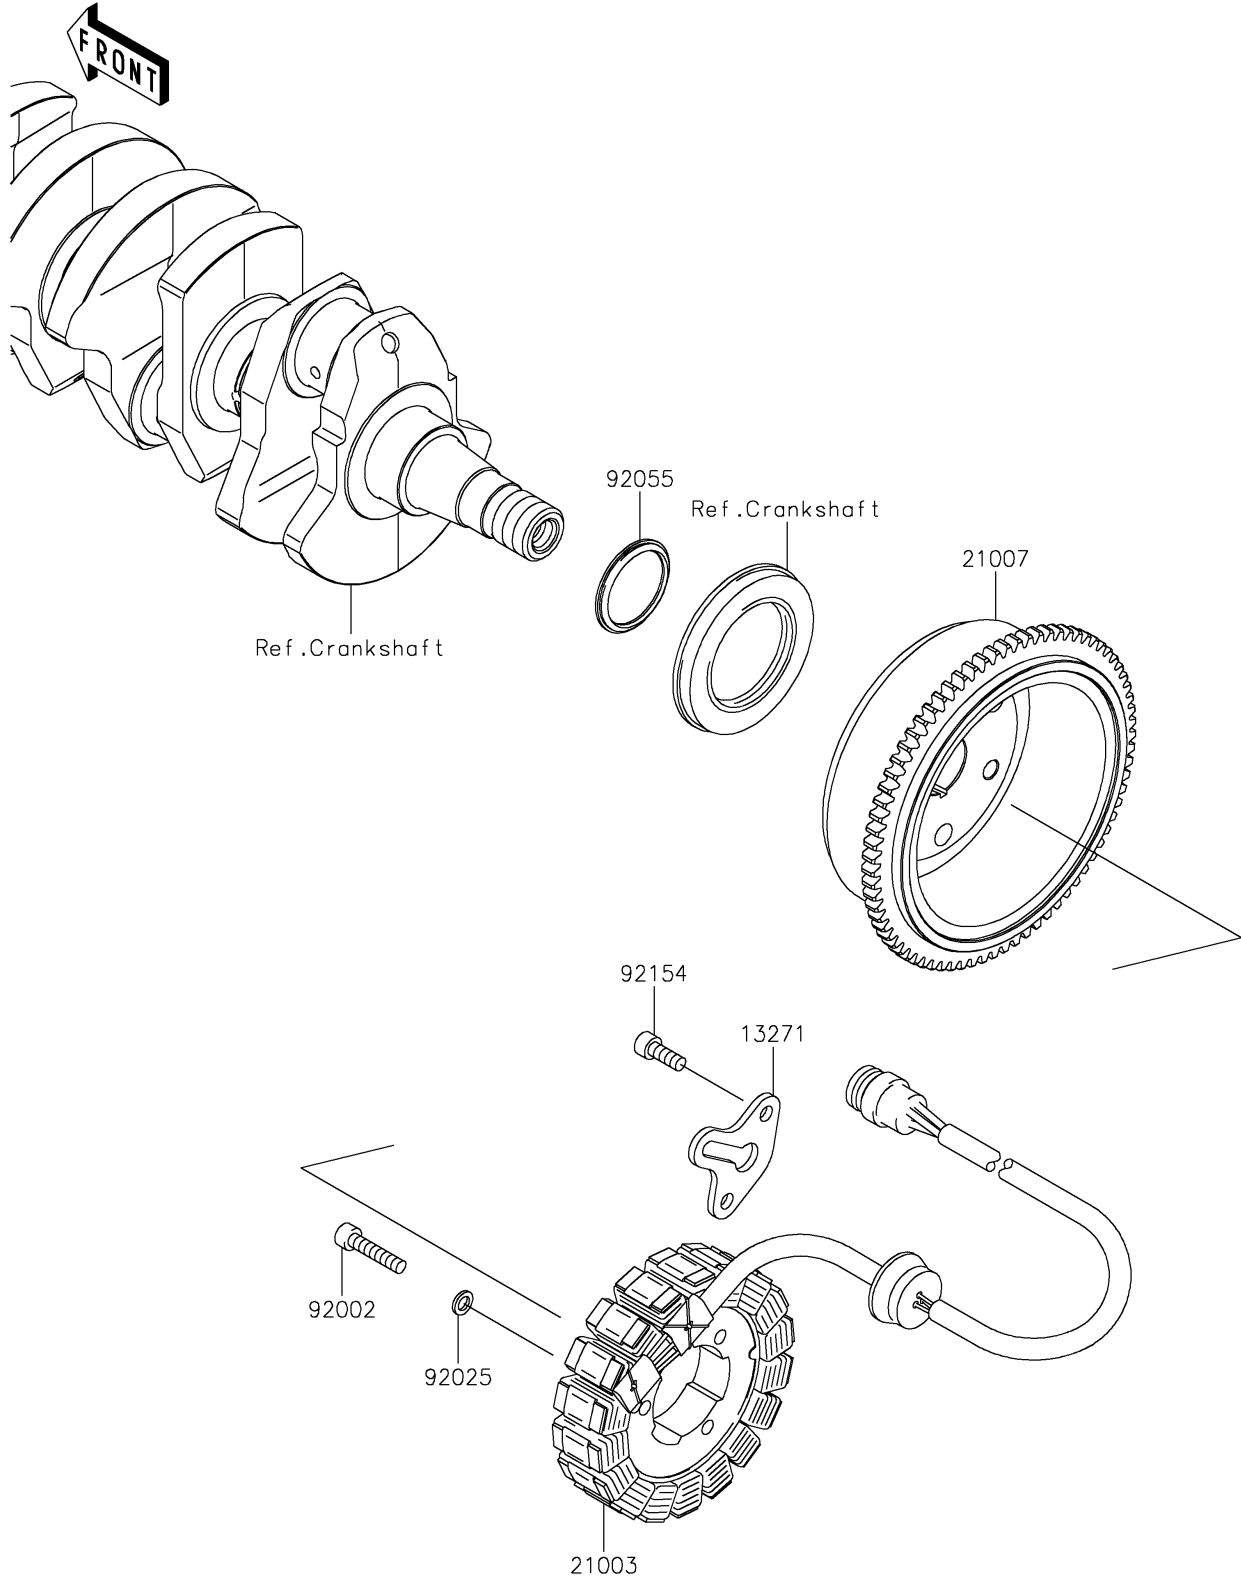

# 2025 JET SKI® ULTRA® 160LX PARTS DIAGRAM

Generator

E1810

### Generator

ITEM NAME	PART NUMBER	QUANTITY
PLATE (Ref # 13271)	13271-3847	1
STATOR (Ref # 21003)	21003-3747	1
ROTOR (Ref # 21007)	21007-3741	1
BOLT,6X28 (Ref # 92002)	92002-1537	3
SHIM,T=1.4 (Ref # 92025)	92025-1502	3
RING-O (Ref # 92055)	92055-3769	1
BOLT,SOCKET,6X16 (Ref # 92154)	92154-3714	2