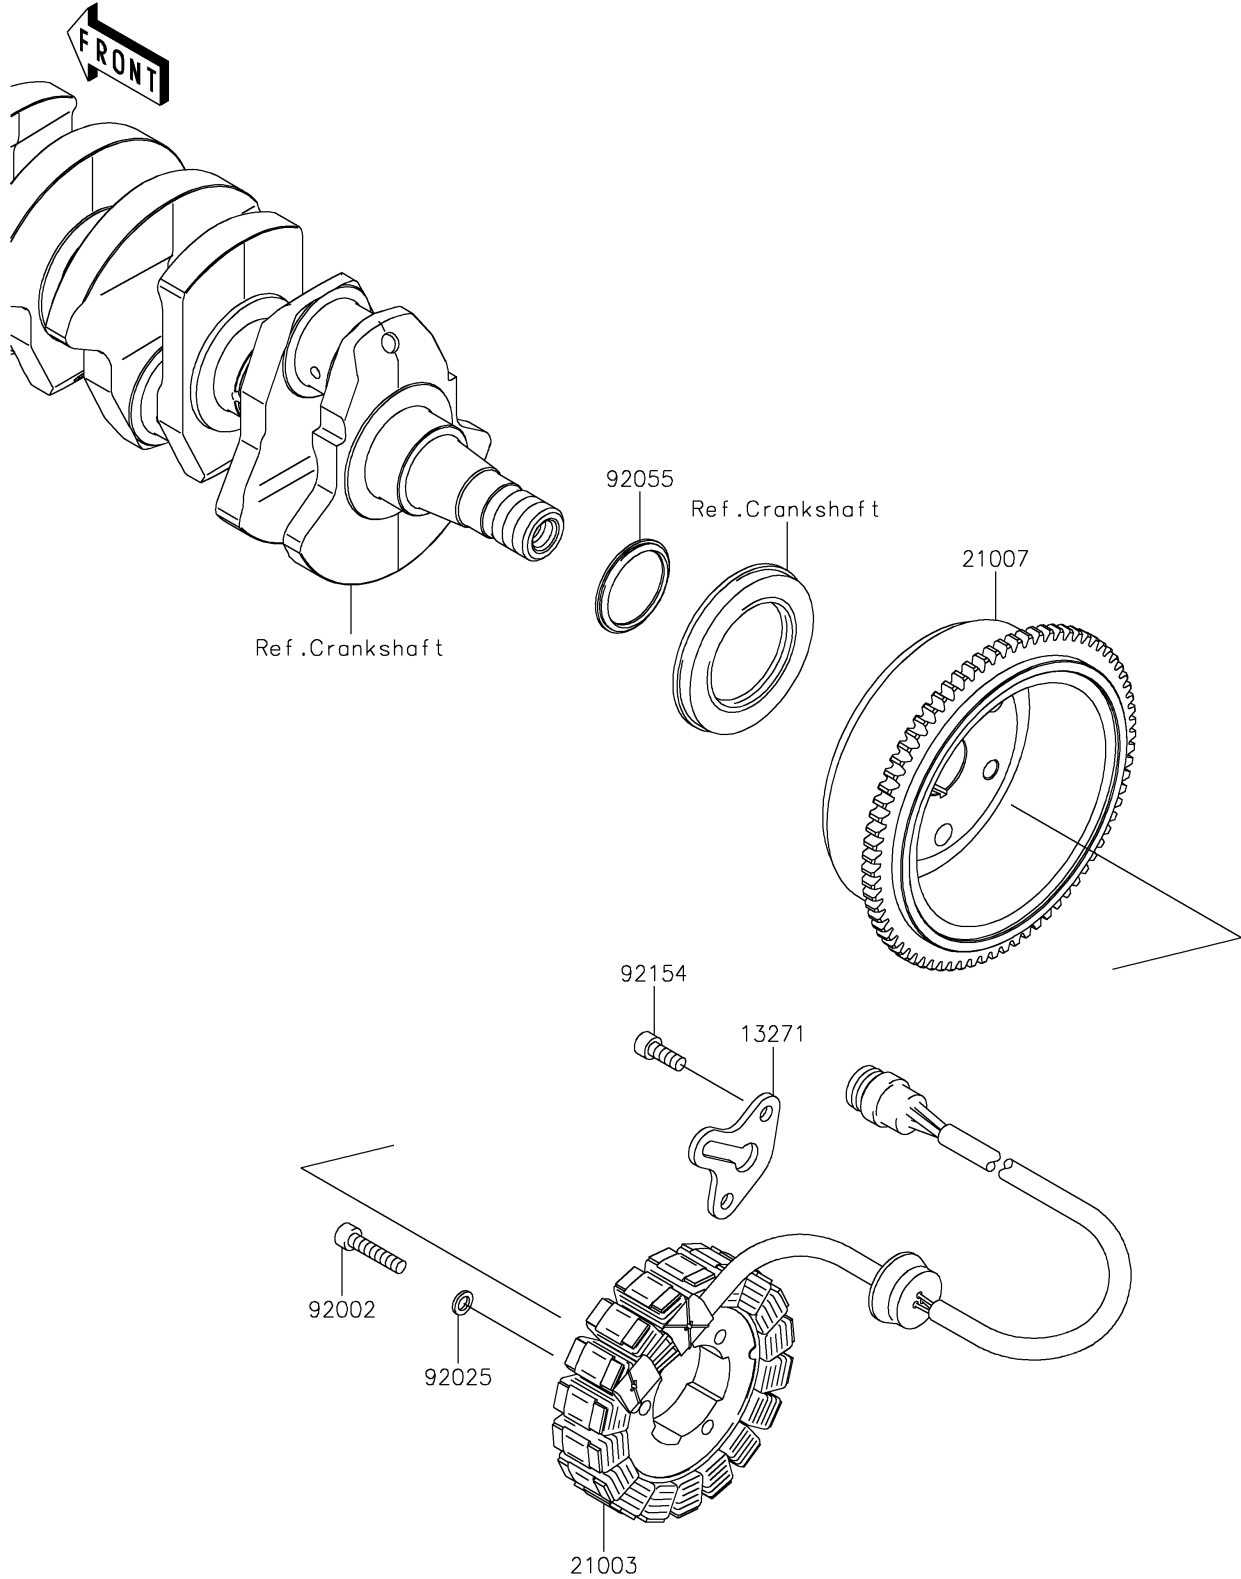

2024 JET SKI® ULTRA® 160LX PARTS DIAGRAM

Generator

E1810

2024 JET SKI® ULTRA® 160LX PARTS LIST

Generator

ITEM NAME	PART NUMBER	QUANTITY
PLATE (Ref # 13271)	13271-3847	1
STATOR (Ref # 21003)	21003-3747	1
ROTOR (Ref # 21007)	21007-3741	1
BOLT,6X28 (Ref # 92002)	92002-1537	3
SHIM,T=1.4 (Ref # 92025)	92025-1502	3
RING-O (Ref # 92055)	92055-3769	1
BOLT,SOCKET,6X16 (Ref # 92154)	92154-3714	2