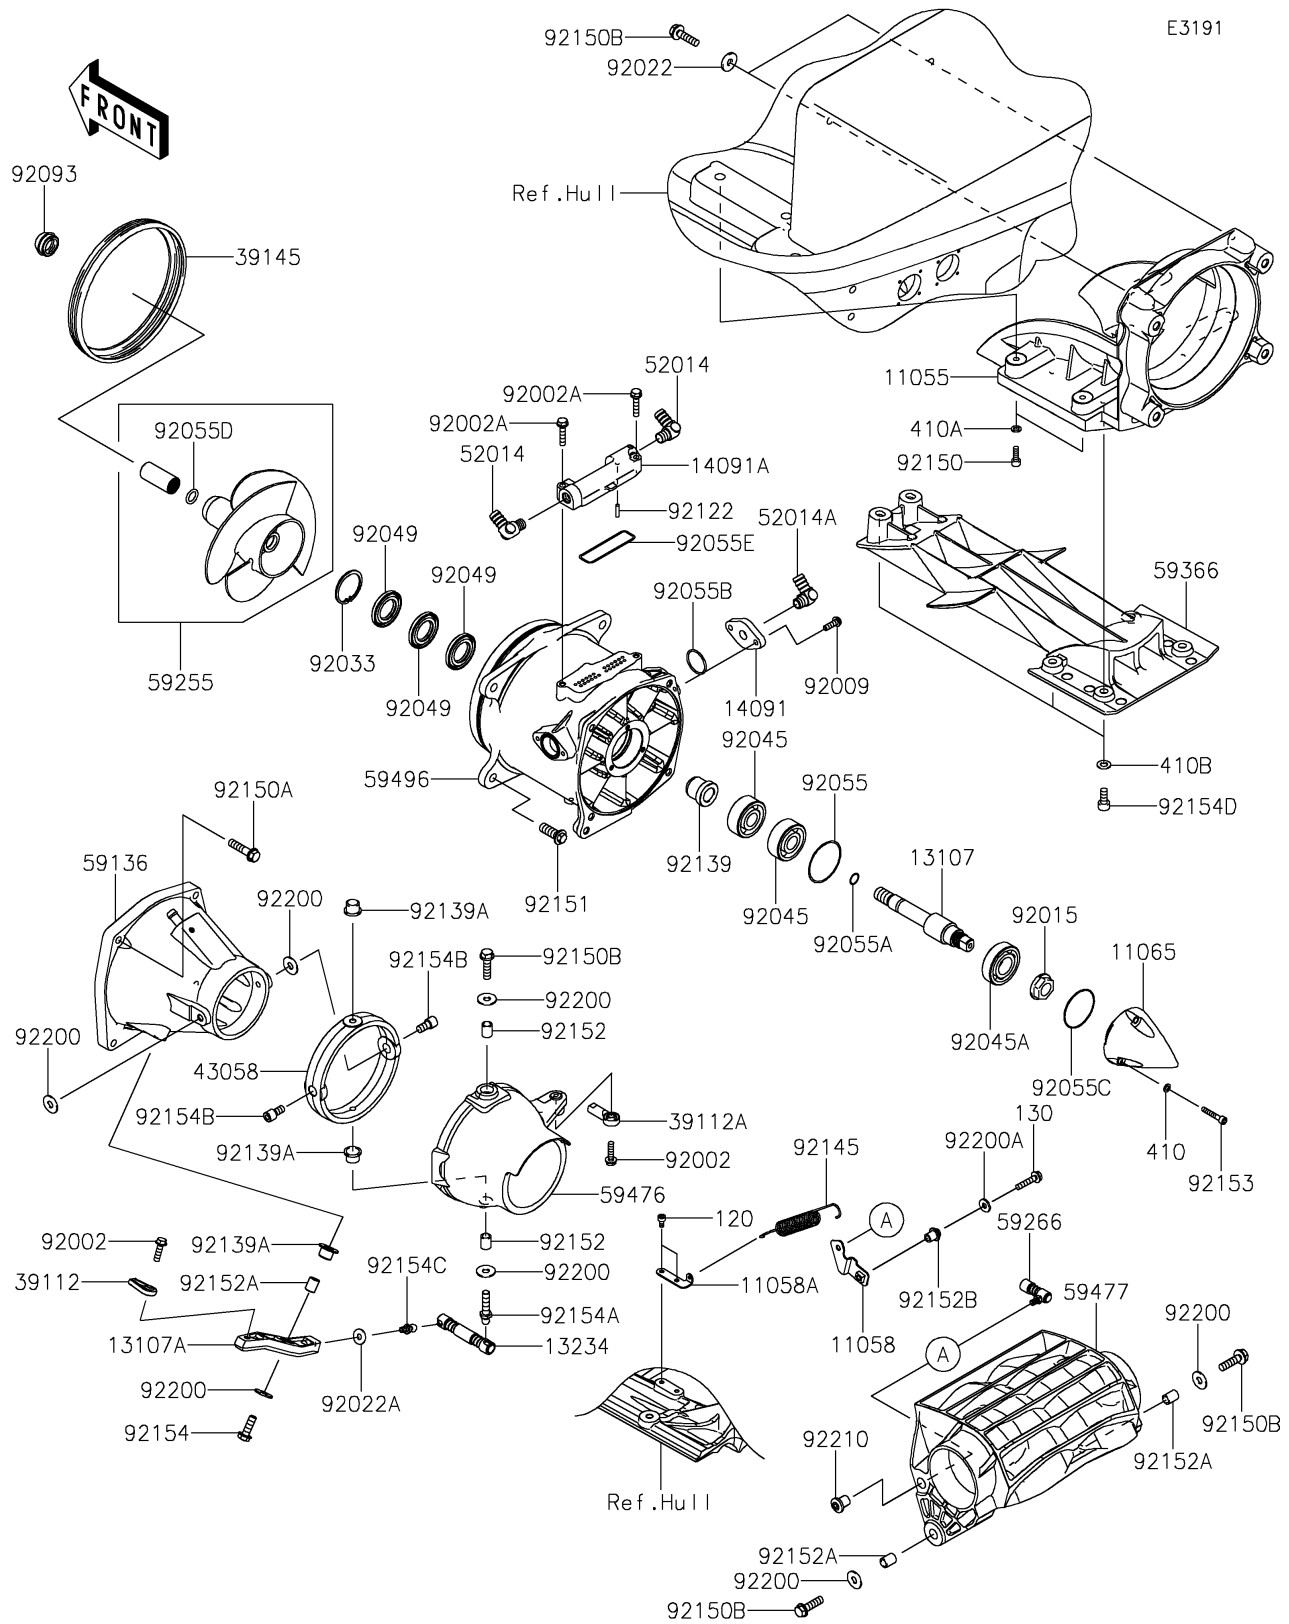

2025 JET SKI® ULTRA® 310LX

PARTS DIAGRAM

Jet Pump

2025 JET SKI® ULTRA® 310LX

PARTS LIST

Jet Pump

ITEM NAME	PART NUMBER	QUANTITY
BRACKET,PUMP (Ref # 11055)	11055-3710	1
BRACKET (Ref # 11058)	11058-1250	1
BRACKET (Ref # 11058A)	11058-1251	1
CAP (Ref # 11065)	11065-0888	1
SHAFT (Ref # 13107)	13107-0764	1
SHAFT (Ref # 13107A)	13107-3804	1
SHAFT-COMP (Ref # 13234)	13234-3712	1
COVER,COOLING TUBE (Ref # 14091)	14091-3808	1
COVER,VANE GUIDE (Ref # 14091A)	14091-3817	1
RODEND-TIE (Ref # 39112)	39112-3703	1
RODEND-TIE (Ref # 39112A)	39112-3707	1
TRIM-SEAL (Ref # 39145)	39145-3809	1
RING (Ref # 43058)	43058-3735	1
ELBOW (Ref # 52014)	52014-3711	2
ELBOW (Ref # 52014A)	52014-3727	1
NOZZLE-PUMP (Ref # 59136)	59136-3768	1
IMPELLER-COMP (Ref # 59255)	59255-0001	1
JOINT-BALL (Ref # 59266)	59266-3710	1
GRATE (Ref # 59366)	59366-3724	1
NOZZLE-STRG (Ref # 59476)	59476-0003	1
BUCKET-REVERSE (Ref # 59477)	59477-0005	1
VANE-GUIDE (Ref # 59496)	59496-0013	1
BOLT,6X25 (Ref # 92002)	92002-3714	2
BOLT,6X30 (Ref # 92002A)	92002-3726	2
SCREW,6X20 (Ref # 92009)	92009-3848	2
NUT,18MM (Ref # 92015)	92015-1512	1
WASHER,8.4X23X2.5 (Ref # 92022)	92022-3744	2
WASHER (Ref # 92022A)	92022-567	1
RING-SNAP (Ref # 92033)	92033-3730	1

2025 JET SKI® ULTRA® 310LX

PARTS LIST

Jet Pump

ITEM NAME	PART NUMBER	QUANTITY
NUT,6MM (Ref # 92210)	92210-3789	1
BOLT-SOCKET,5X10 (Ref # 120)	120R0510	2
BOLT-FLANGED,6X30 (Ref # 130)	130R0630	1
W-PLAIN-S,5MM (Ref # 410)	410S0500	3
WASHER-PLAIN-SMALL,6MM (Ref # 410A)	410S0600	4
WASHER-PLAIN-SMALL,8MM (Ref # 410B)	410S0800	6