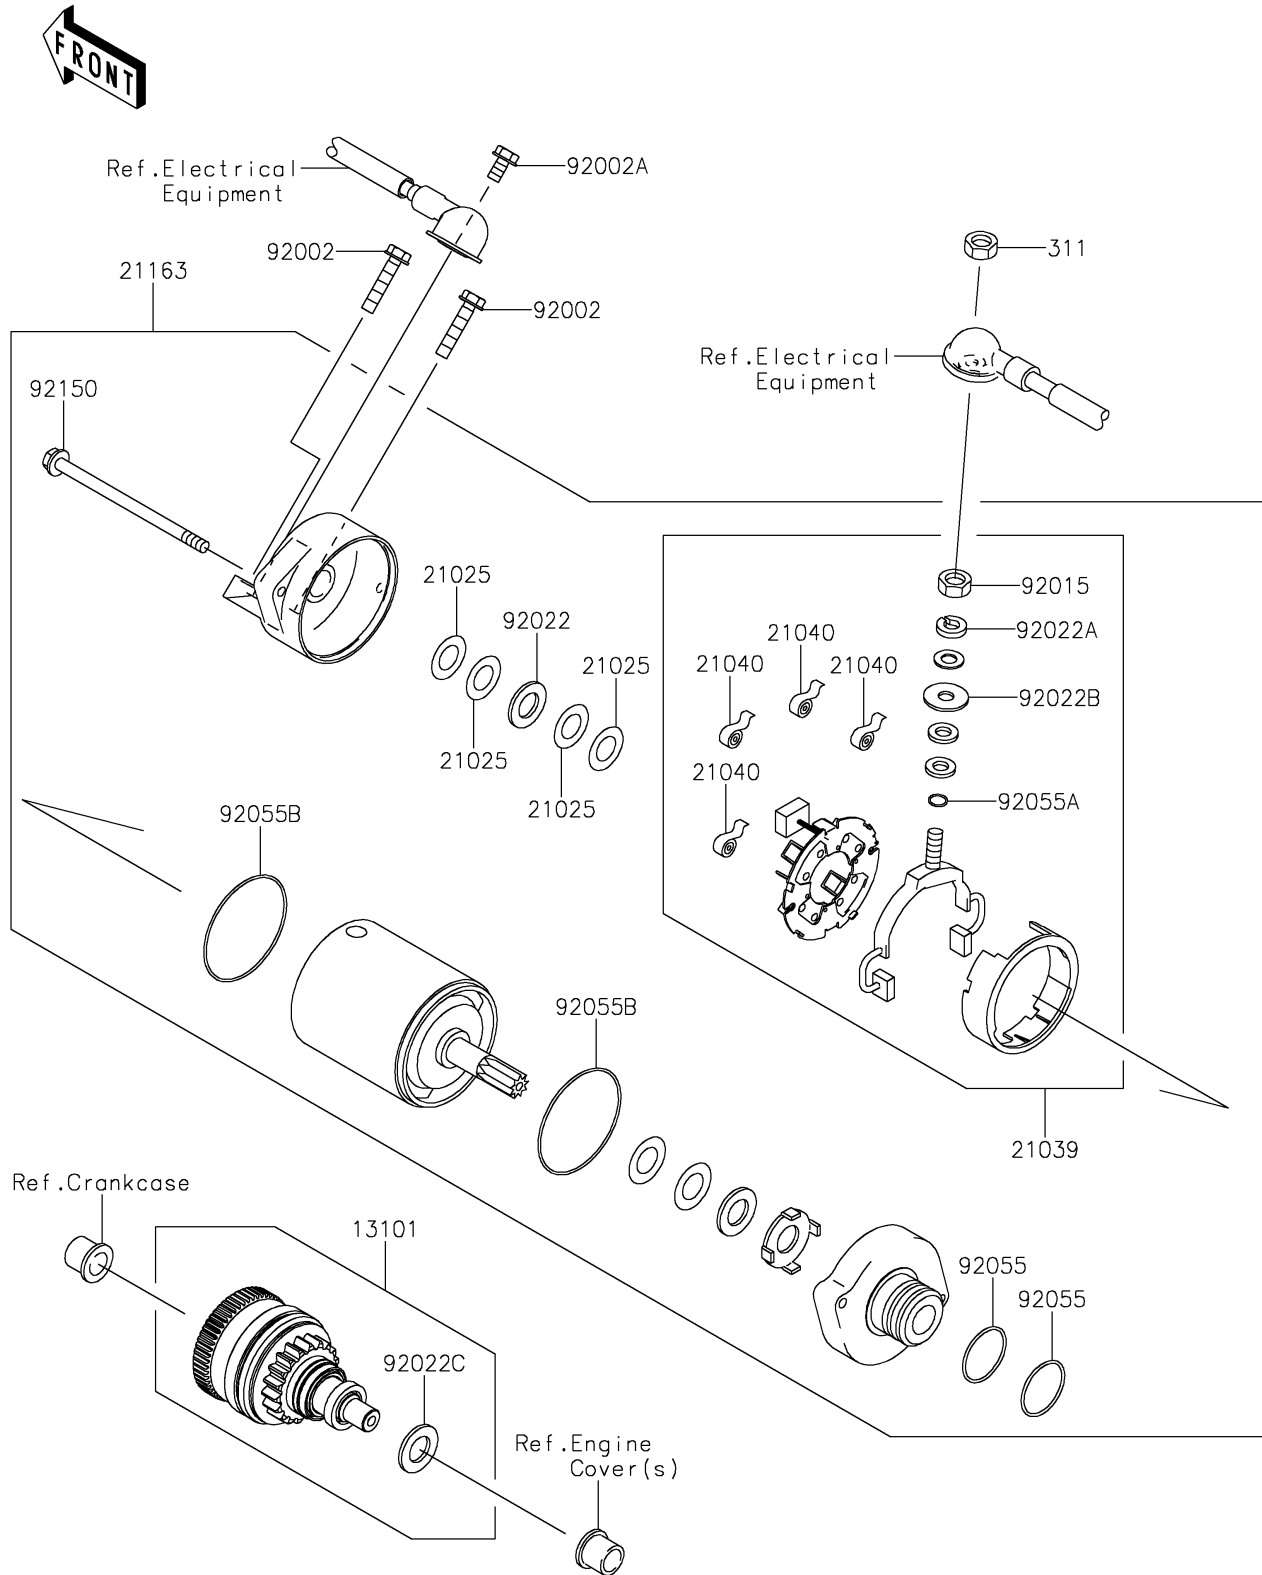

# 2025 JET SKI® ULTRA® 310LX PARTS DIAGRAM

Starter Motor

E1840

## 2025 JET SKI® ULTRA® 310LX PARTS LIST

### Starter Motor

ITEM NAME	PART NUMBER	QUANTITY
GEAR-ASSY (Ref # 13101)	13101-3710	1
WASHER,9.1X18X0.2 (Ref # 21025)	21025-011	AR
BRUSH,CARBON (Ref # 21039)	21039-3703	1
SPRING-BRUSH (Ref # 21040)	21040-1055	4
STARTER-ELECTRIC (Ref # 21163)	21163-3721	1
BOLT,6X25 (Ref # 92002)	92002-3714	2
BOLT,6X12 (Ref # 92002A)	92002-3763	1
NUT,6MM (Ref # 92015)	92015-3710	1
WASHER,9.1X18X0.8 (Ref # 92022)	92022-1132	1
WASHER,6MM (Ref # 92022A)	92022-3711	1
WASHER,6MM (Ref # 92022B)	92022-3713	1
WASHER,12X24X1.0 (Ref # 92022C)	92022-3731	1
RING-O (Ref # 92055)	92055-1276	2
RING-O,4.5X2.0 (Ref # 92055A)	92055-1370	1
RING-O,STARTER MOTOR (Ref # 92055B)	92055-1381	2
BOLT (Ref # 92150)	92150-3772	2
NUT-HEX,6MM (Ref # 311)	311R0600	1