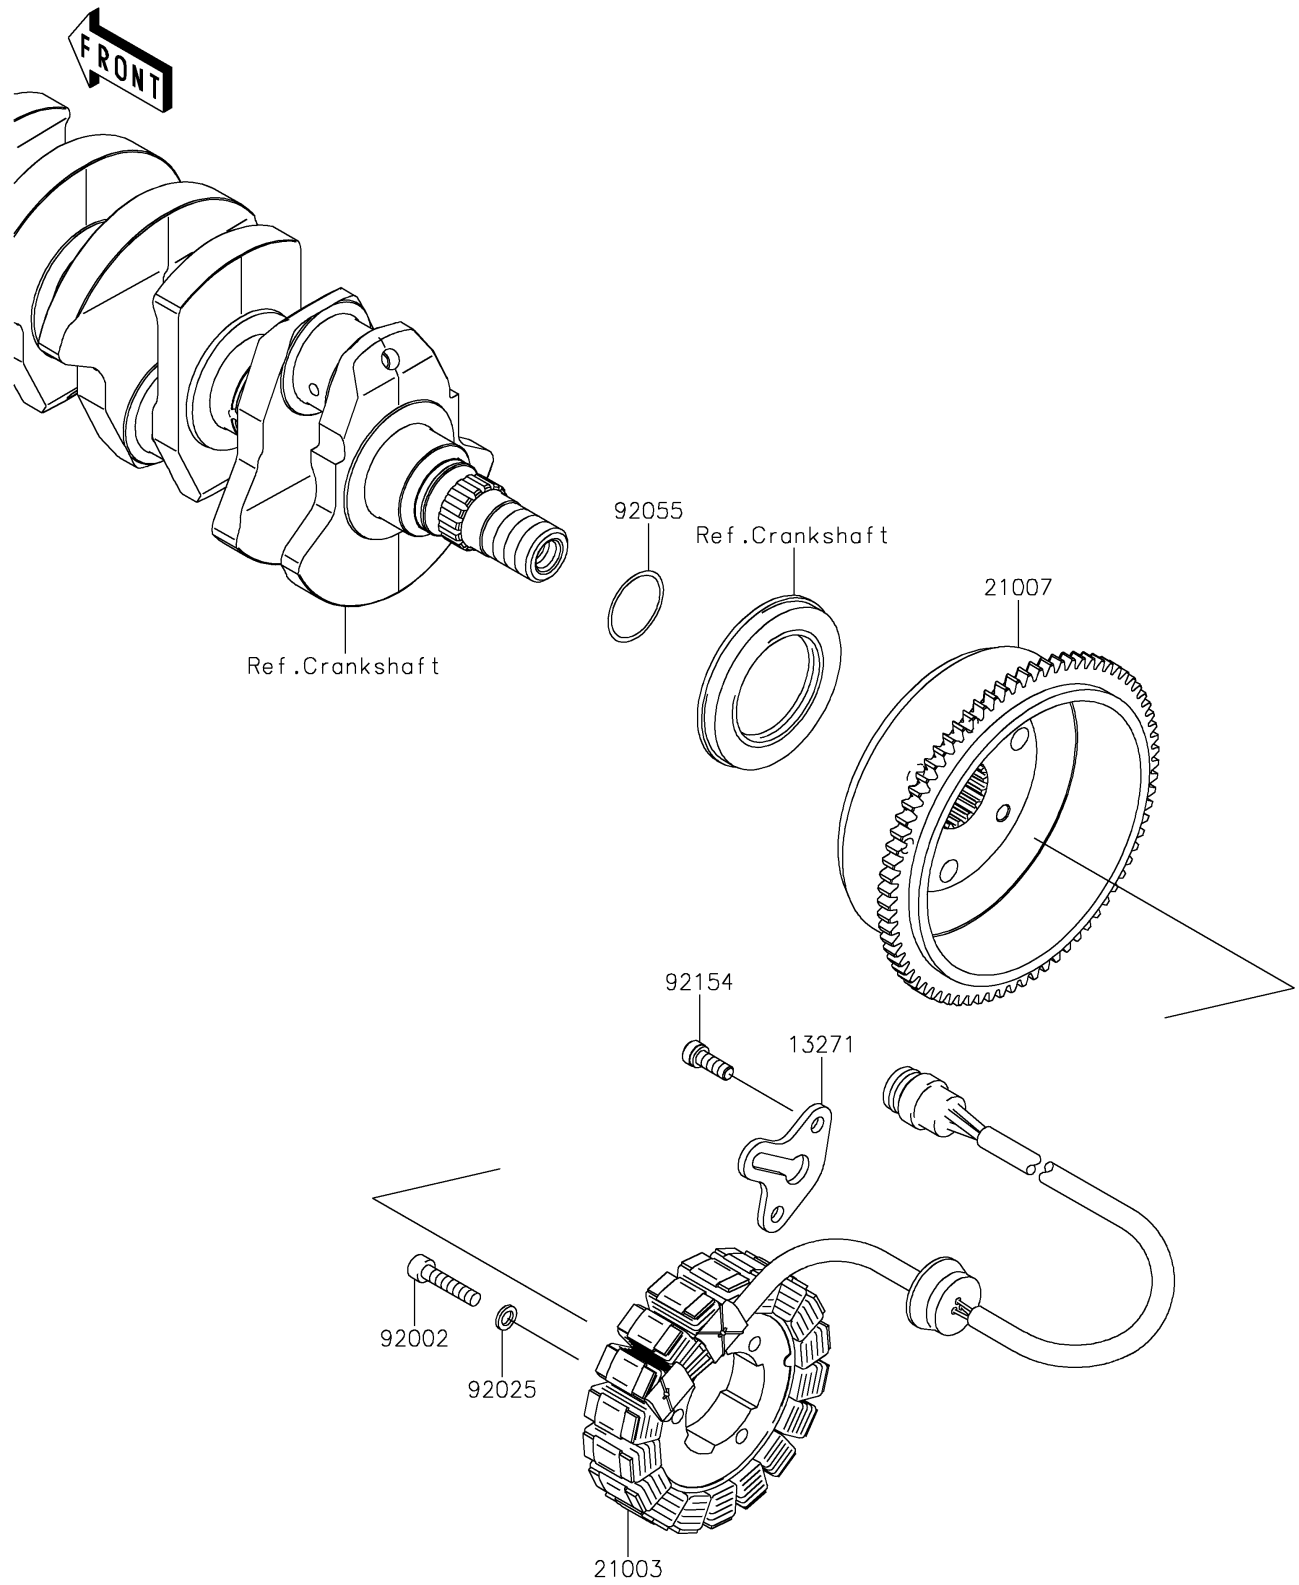

# 2024 JET SKI® ULTRA® 310LX PARTS DIAGRAM

Generator

E1810

## 2024 JET SKI® ULTRA® 310LX PARTS LIST

### Generator

ITEM NAME	PART NUMBER	QUANTITY
PLATE (Ref # 13271)	13271-3847	1
STATOR (Ref # 21003)	21003-3747	1
ROTOR (Ref # 21007)	21007-3748	1
BOLT,6X28 (Ref # 92002)	92002-1537	3
SHIM,T=1.4 (Ref # 92025)	92025-1502	3
RING-O,27.7X2.4 (Ref # 92055)	92055-1619	1
BOLT,SOCKET,6X16 (Ref # 92154)	92154-3714	2