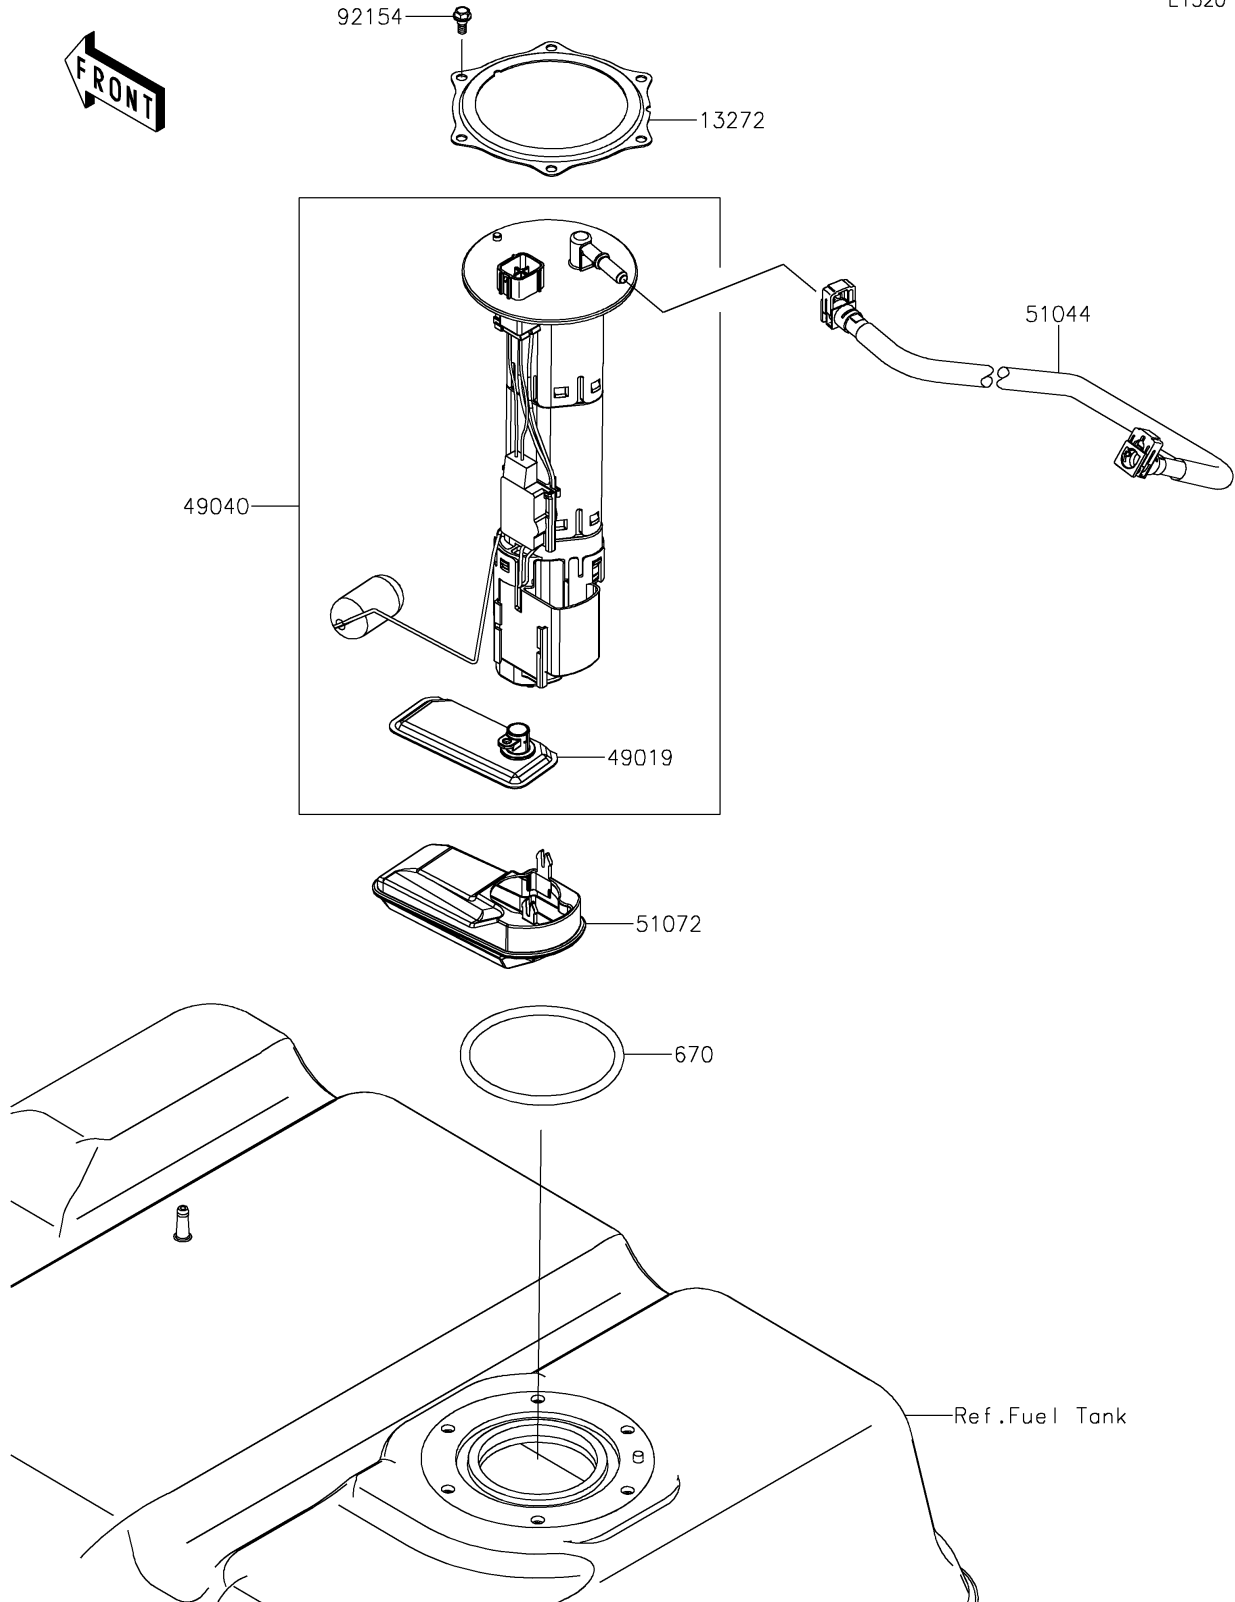

# 2025 JET SKI® ULTRA® 310LX PARTS DIAGRAM

Fuel Pump

E1520

## 2025 JET SKI® ULTRA® 310LX PARTS LIST

### Fuel Pump

ITEM NAME	PART NUMBER	QUANTITY
PLATE (Ref # 13272)	13272-2589	1
FILTER-FUEL (Ref # 49019)	49019-0034	1
PUMP-FUEL (Ref # 49040)	49040-0807	1
TUBE-ASSY (Ref # 51044)	51044-1244	1
CHAMBER-FUEL (Ref # 51072)	51072-0008	1
BOLT,FUEL PUMP (Ref # 92154)	92154-3856	6
O RING (Ref # 670)	670E5090	1