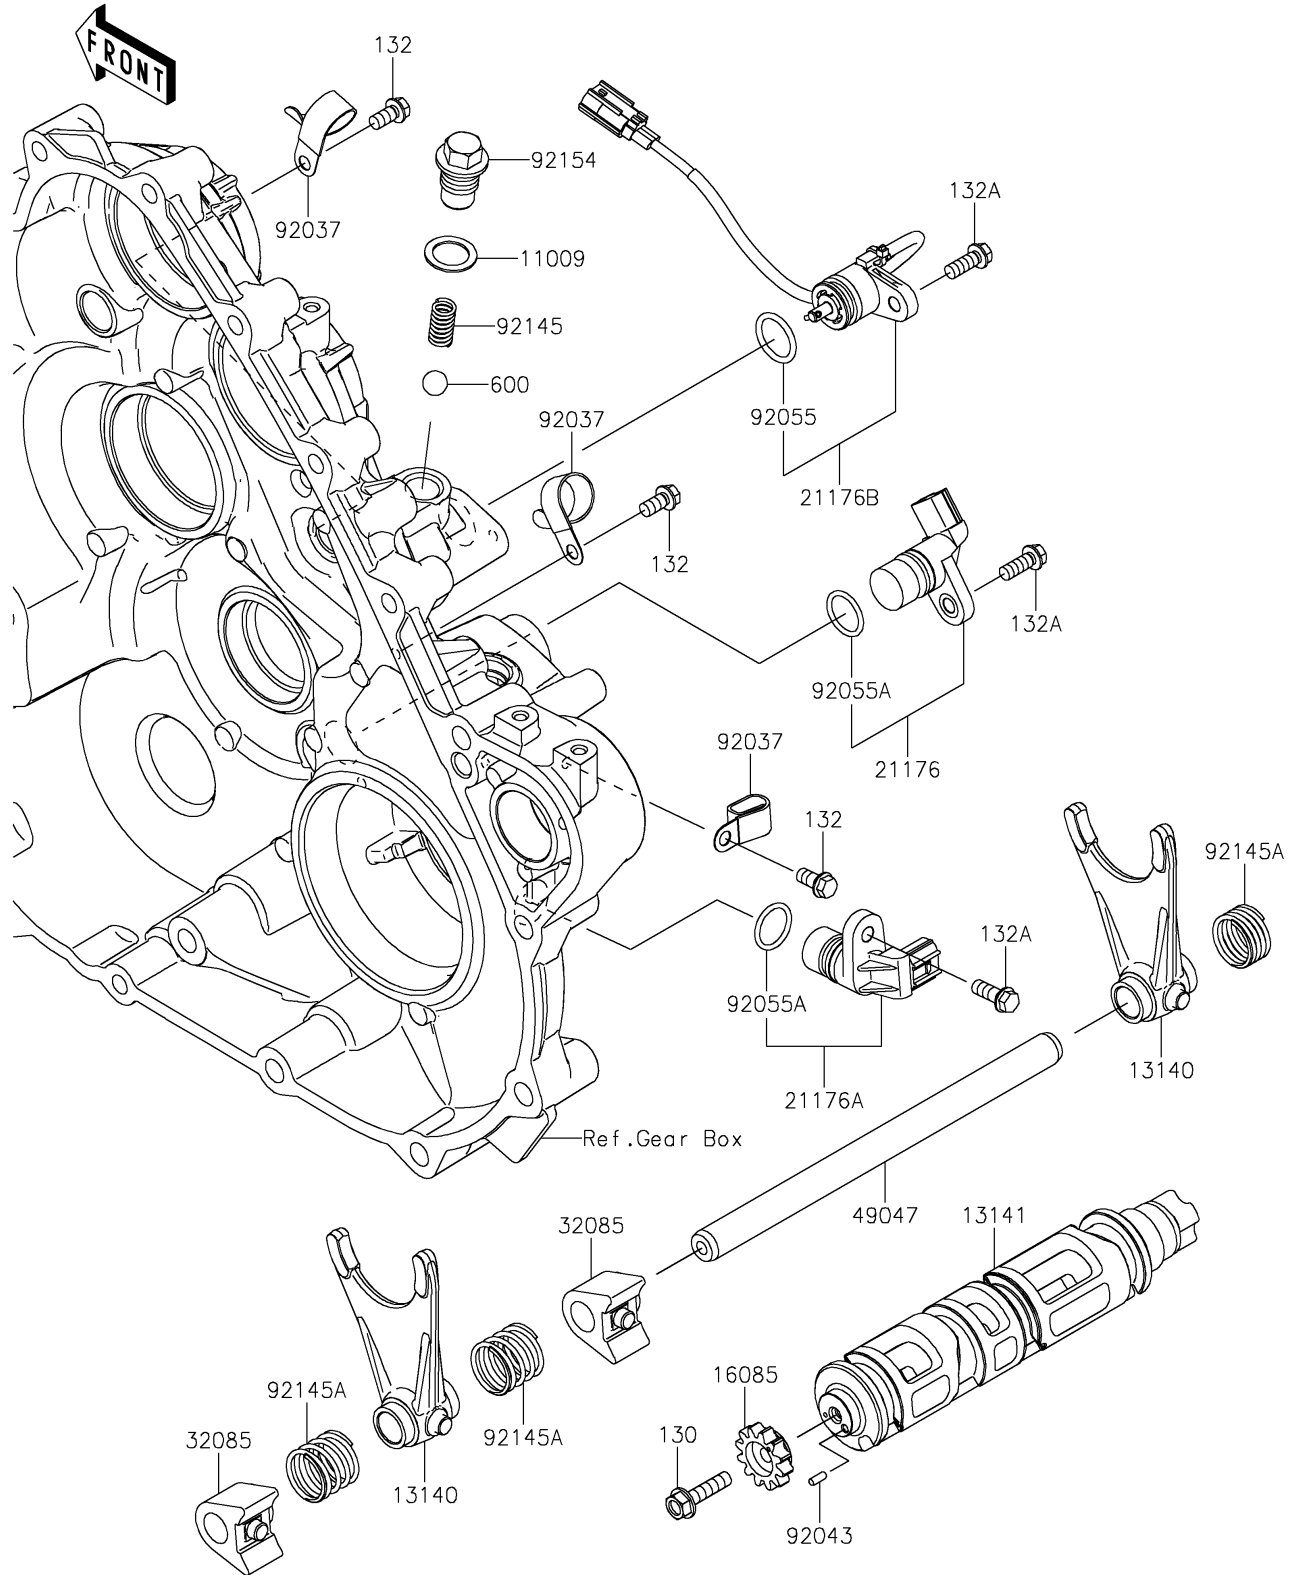

2025 Ridge XR Deluxe HVAC PARTS DIAGRAM

Gear Change Drum/Shift Fork(s)

E1362

2025 Ridge XR Deluxe HVAC PARTS LIST

Gear Change Drum/Shift Fork(s)

ITEM NAME	PART NUMBER	QUANTITY
GASKET,15.5X22X1 (Ref # 11009)	11009-1008	1
FORK-SHIFT (Ref # 13140)	13140-0693	2
DRUM-CHANGE (Ref # 13141)	13141-0618	1
GEAR,12T (Ref # 16085)	16085-0738	1
SENSOR (Ref # 21176)	21176-0767	1
SENSOR (Ref # 21176A)	21176-0891	1
SENSOR,GEAR POSITION (Ref # 21176B)	21176-1183	1
STOPPER (Ref # 32085)	32085-0901	2
ROD-SHIFT (Ref # 49047)	49047-0641	1
CLAMP (Ref # 92037)	92037-1993	3
PIN,3X8 (Ref # 92043)	92043-1716	1
RING-O (Ref # 92055)	92055-0917	1
RING-O (Ref # 92055A)	92055-1639	2
SPRING (Ref # 92145)	92145-1590	1
SPRING (Ref # 92145A)	92145-2315	3
BOLT,CHANGE POSITION (Ref # 92154)	92154-1366	1
BOLT-FLANGED,6X25 (Ref # 130)	130CA0625	1
BOLT-FLANGED-SMALL,6X12 (Ref # 132)	132BA0612	3
BOLT-FLANGED-SMALL,6X16 (Ref # 132A)	132BA0616	3
BALL-STEEL,13/32 (Ref # 600)	600A1300	1