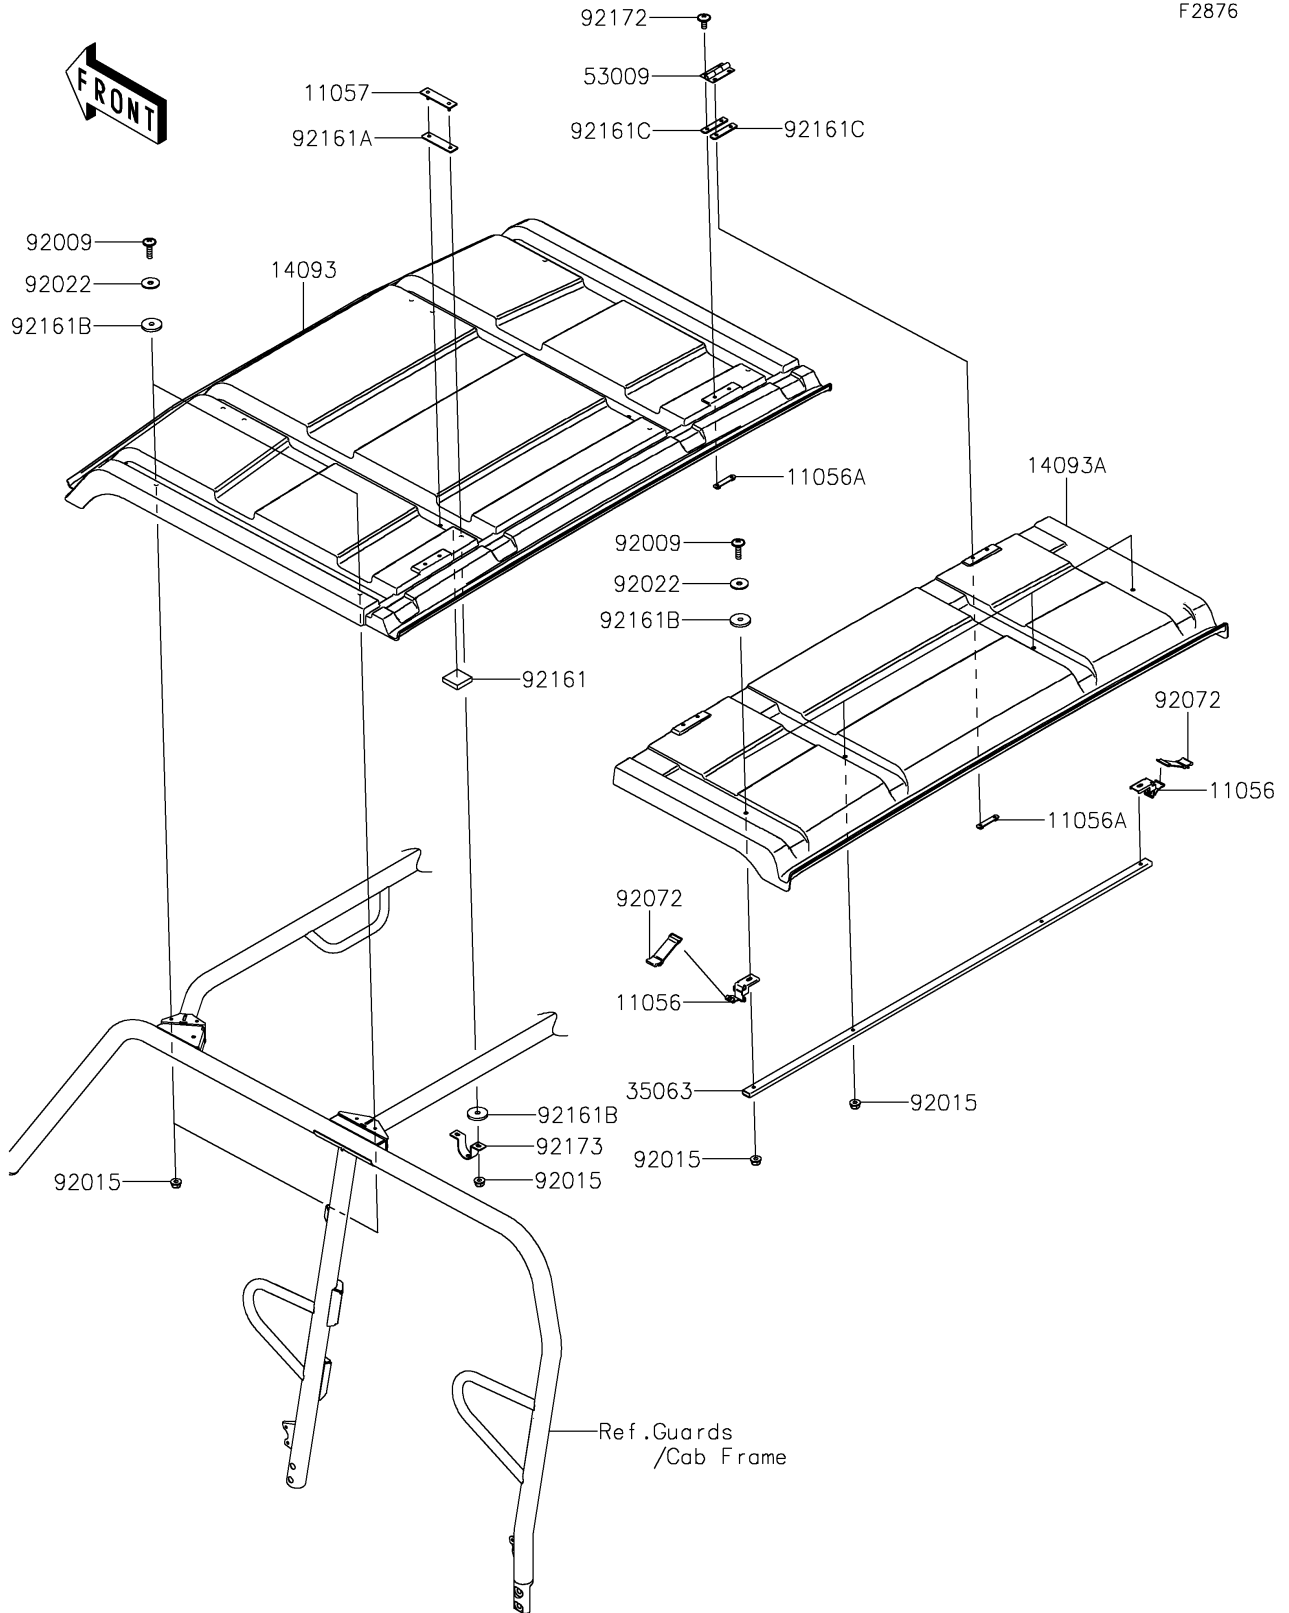

# 2023 MULE PRO-DXT™ EPS DIESEL FE PARTS DIAGRAM

Sun Top

F2876

## 2023 MULE PRO-DXT™ EPS DIESEL FE PARTS LIST

### Sun Top

ITEM NAME	PART NUMBER	QUANTITY
BRACKET (Ref # 11056)	11056-3815	2
BRACKET (Ref # 11056A)	11056-3910	4
BRACKET (Ref # 11057)	11057-0074	4
COVER,SUNTOP,FR (Ref # 14093)	14093-0017	1
COVER,SUNTOP,RR (Ref # 14093A)	14093-0018	1
STAY,RR SUNTOP (Ref # 35063)	35063-0944	1
HINGE (Ref # 53009)	53009-0034	2
SCREW,6X22,BLACK (Ref # 92009)	92009-1256	8
NUT,LOCK,FLANGED,6MM (Ref # 92015)	92015-1603	16
WASHER,6.5X22X1.6 (Ref # 92022)	92022-237	8
BAND,TOOL (Ref # 92072)	92072-1176	2
DAMPER,25.4X25.4X6.3 (Ref # 92161)	92161-1405	4
DAMPER (Ref # 92161A)	92161-1476	4
DAMPER,6X25X3.15 (Ref # 92161B)	92161-1633	8
DAMPER (Ref # 92161C)	92161-1650	4
SCREW,6X14 (Ref # 92172)	92172-0004	8
CLAMP,U (Ref # 92173)	92173-1224	4