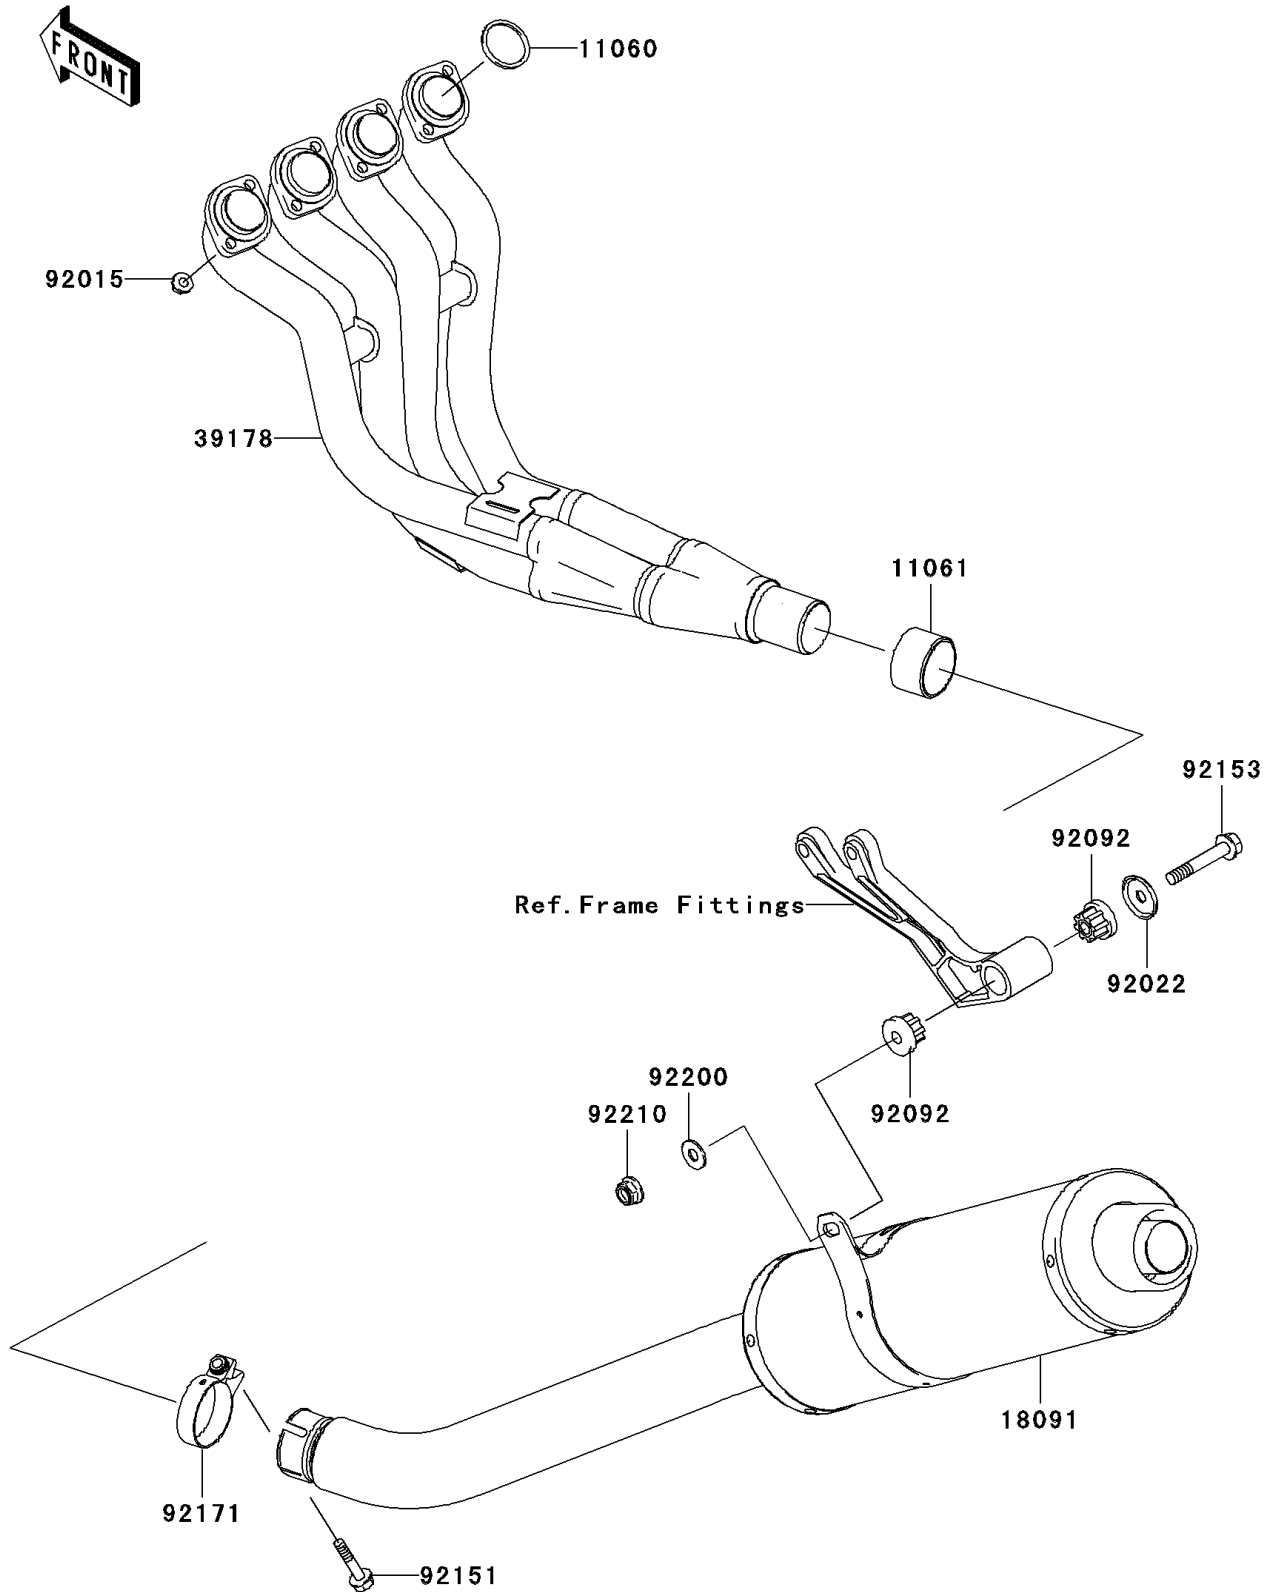

## 2004 Ninja® ZX™-6R PARTS DIAGRAM

Muffler(s)

E1140

## 2004 Ninja® ZX™-6R PARTS LIST

Muffler(s)

ITEM NAME	PART NUMBER	QUANTITY
GASKET,EXHAUST PIPE (Ref # 11060)	11060-1203	1
GASKET,MUFFLER CONNECTING (Ref # 11061)	11061-0023	1
BODY-COMP-MUFFLER (Ref # 18091)	18091-0119	1
MANIFOLD-COMP-EXHAUST (Ref # 39178)	39178-0011	1
NUT,8MM (Ref # 92015)	92015-1402	1
WASHER (Ref # 92022)	92022-289	1
BUSHING-RUBBER,MUFFLER (Ref # 92092)	92092-1087	1
BOLT,FLANGED,8X40 (Ref # 92151)	92151-1532	1
BOLT,FLANGED,10X62 (Ref # 92153)	92153-0526	1
CLAMP (Ref # 92171)	92171-0040	1
WASHER,10.5X25X2.0 (Ref # 92200)	92200-1377	1
NUT,LOCK,FLANGED,10MM (Ref # 92210)	92210-1139	1