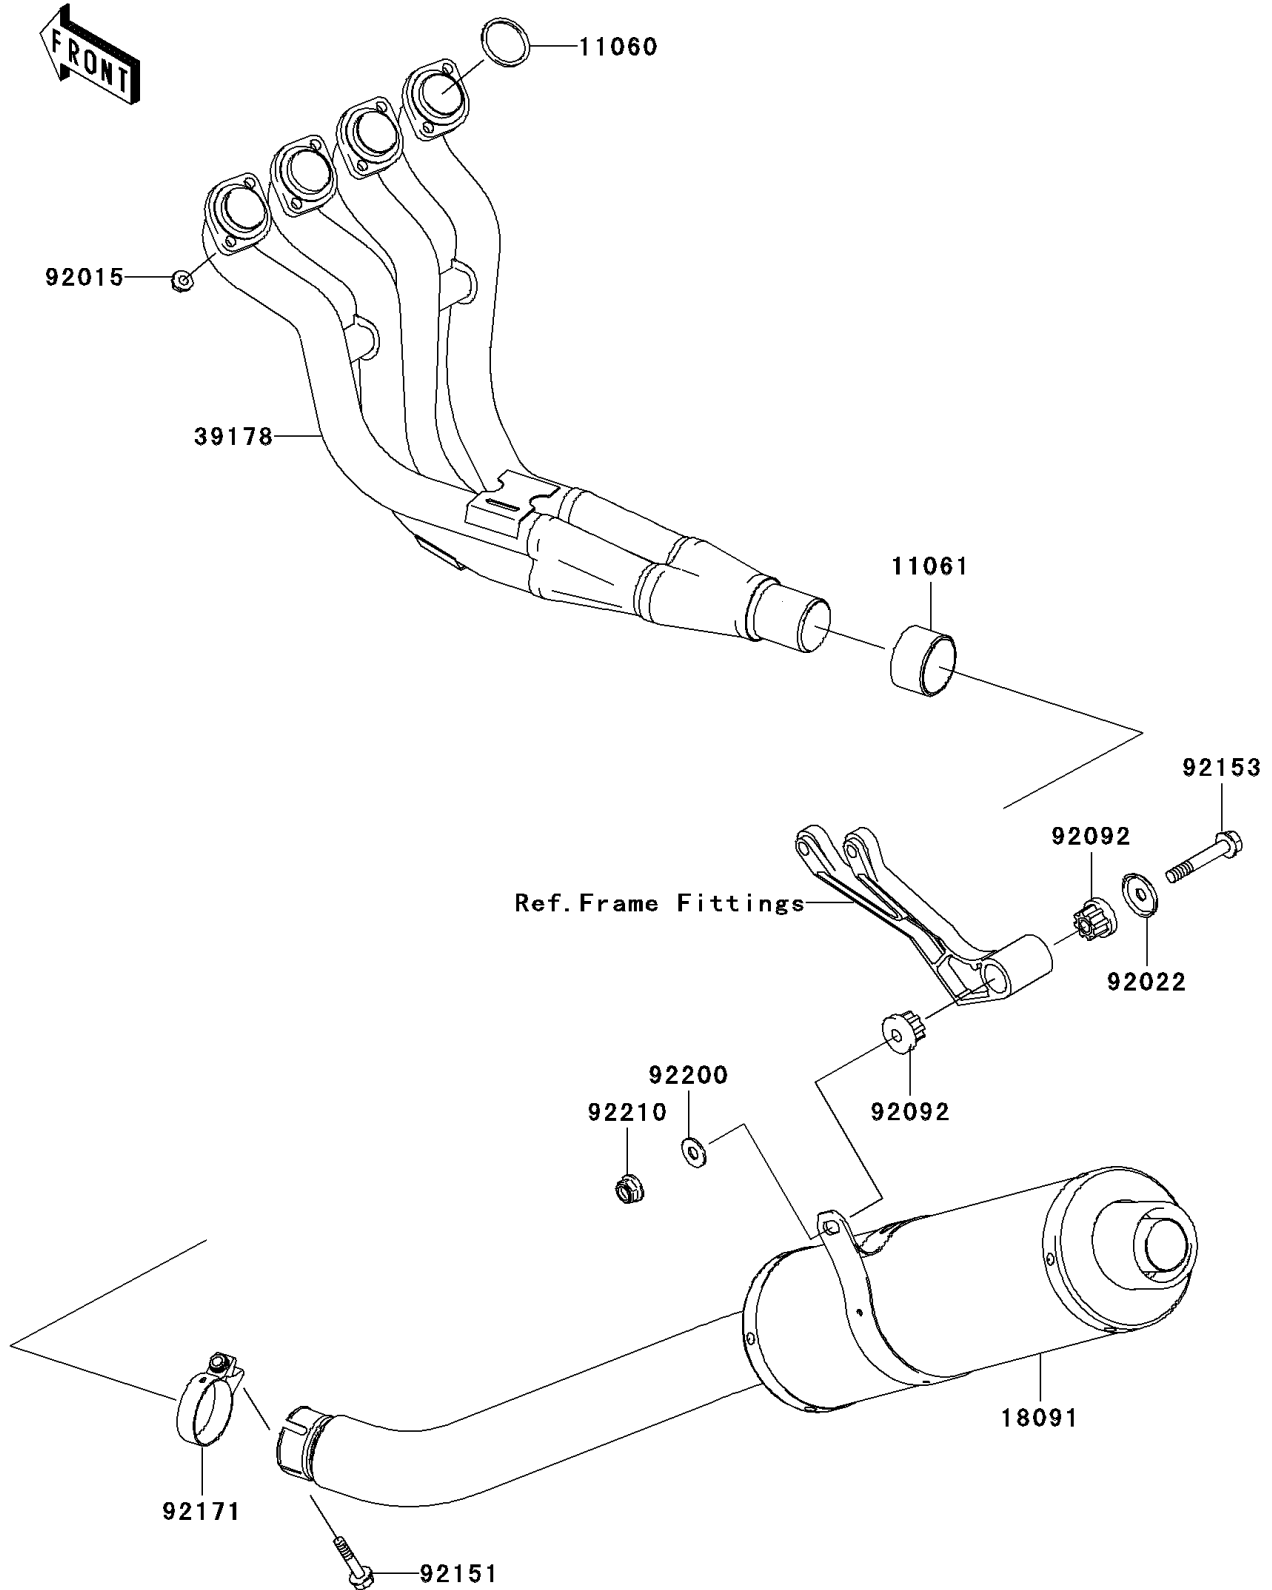

2003 Ninja® ZX™-6R PARTS DIAGRAM

Muffler(s)

E1140

2003 Ninja® ZX™ -6R PARTS LIST

Muffler(s)

ITEM NAME	PART NUMBER	QUANTITY
GASKET,EXHAUST PIPE (Ref # 11060)	11060-1203	4
GASKET,MUFFLER CONNECTING (Ref # 11061)	11061-0023	1
BODY-COMP-MUFFLER (Ref # 18091)	18091-0119	1
MANIFOLD-COMP-EXHAUST (Ref # 39178)	39178-0011	1
NUT,8MM (Ref # 92015)	92015-1402	8
WASHER (Ref # 92022)	92022-289	1
BUSHING-RUBBER,MUFFLER (Ref # 92092)	92092-1087	2
BOLT,FLANGED,8X40 (Ref # 92151)	92151-1532	1
BOLT,FLANGED,10X62 (Ref # 92153)	92153-0526	1
CLAMP (Ref # 92171)	92171-0040	1
WASHER,10.5X25X2.0 (Ref # 92200)	92200-1377	1
NUT,LOCK,FLANGED,10MM (Ref # 92210)	92210-1139	1