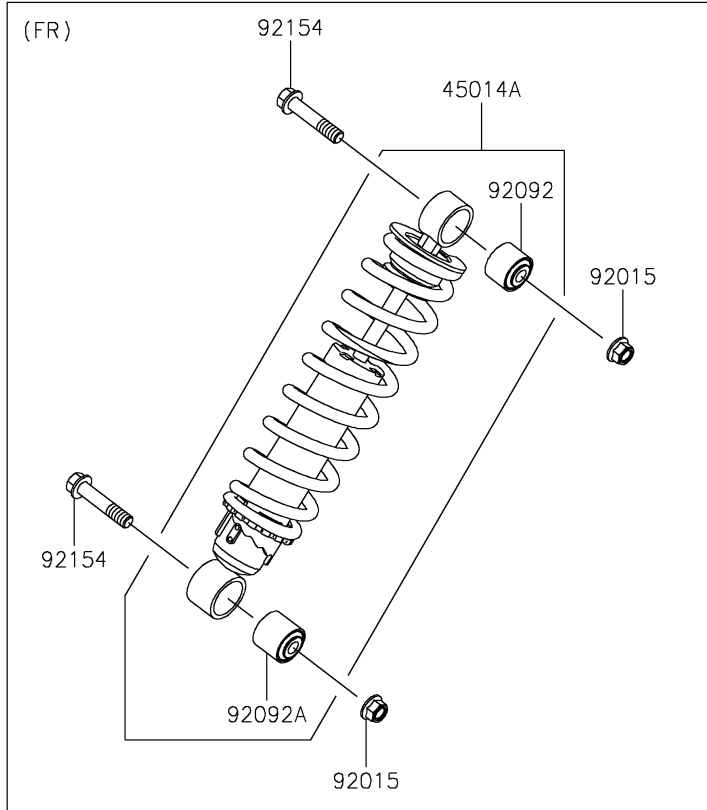

# 2023 MULE PRO-DXT™ EPS DIESEL FE PARTS DIAGRAM

Shock Absorber(s)

F2280

## 2023 MULE PRO-DXT™ EPS DIESEL FE PARTS LIST

### Shock Absorber(s)

ITEM NAME	PART NUMBER	QUANTITY
SHOCKABSORBER,RR (Ref # 45014)	45014-0537	2
SHOCKABSORBER,FR (Ref # 45014A)	45014-0558	2
NUT,LOCK,FLANGED,12MM (Ref # 92015)	92015-1433	8
BUSHING-RUBBER,UPP (Ref # 92092)	92092-0034	4
BUSHING-RUBBER,LWR (Ref # 92092A)	92092-0035	4
BOLT,FLANGED,12X58 (Ref # 92154)	92154-1319	8