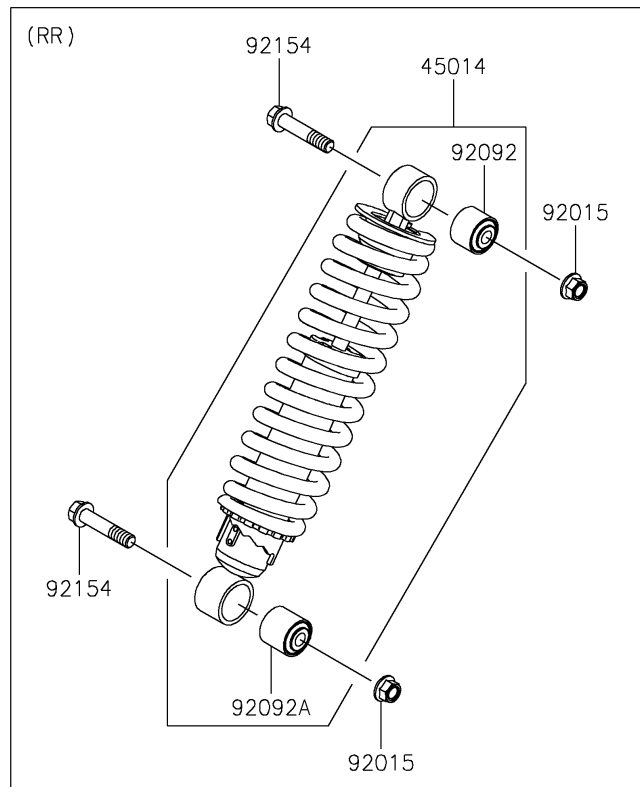

# 2023 MULE PRO-DXT™ EPS DIESEL FE PARTS DIAGRAM

Shock Absorber(s)

F2280

## 2023 MULE PRO-DXT™ EPS DIESEL FE PARTS LIST

### Shock Absorber(s)

ITEM NAME	PART NUMBER	QUANTITY
SHOCKABSORBER,RR (Ref # 45014)	45014-0537	2
SHOCKABSORBER,FR (Ref # 45014A)	45014-0558	2
NUT,LOCK,FLANGED,12MM (Ref # 92015)	92015-1433	8
BUSHING-RUBBER,UPP (Ref # 92092)	92092-0034	4
BUSHING-RUBBER,LWR (Ref # 92092A)	92092-0035	4
BOLT,FLANGED,12X58 (Ref # 92154)	92154-1319	8