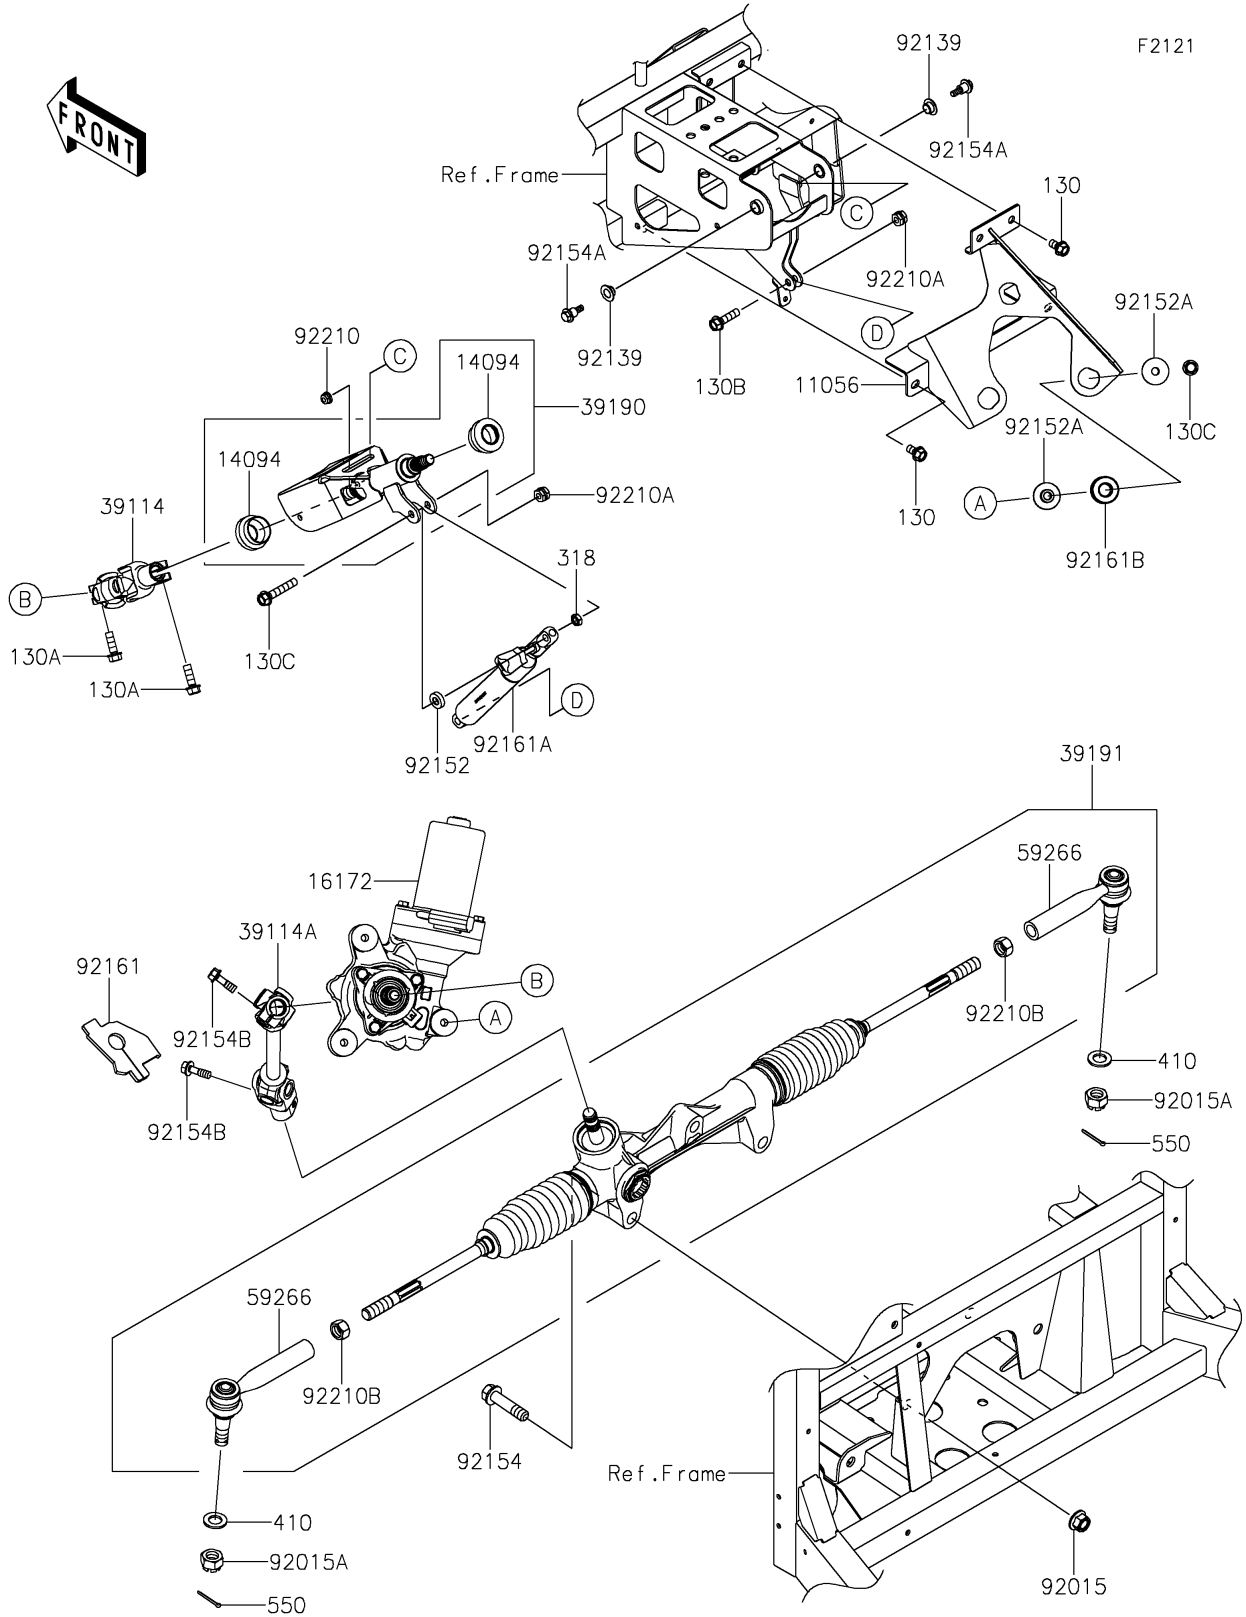

2022 MULE PRO-DXT™ EPS DIESEL FE PARTS DIAGRAM

Steering Shaft(CNFNN)

2022 MULE PRO-DXT™ EPS DIESEL FE PARTS LIST

Steering Shaft(CNFNN)

ITEM NAME	PART NUMBER	QUANTITY
-----------	-------------	----------