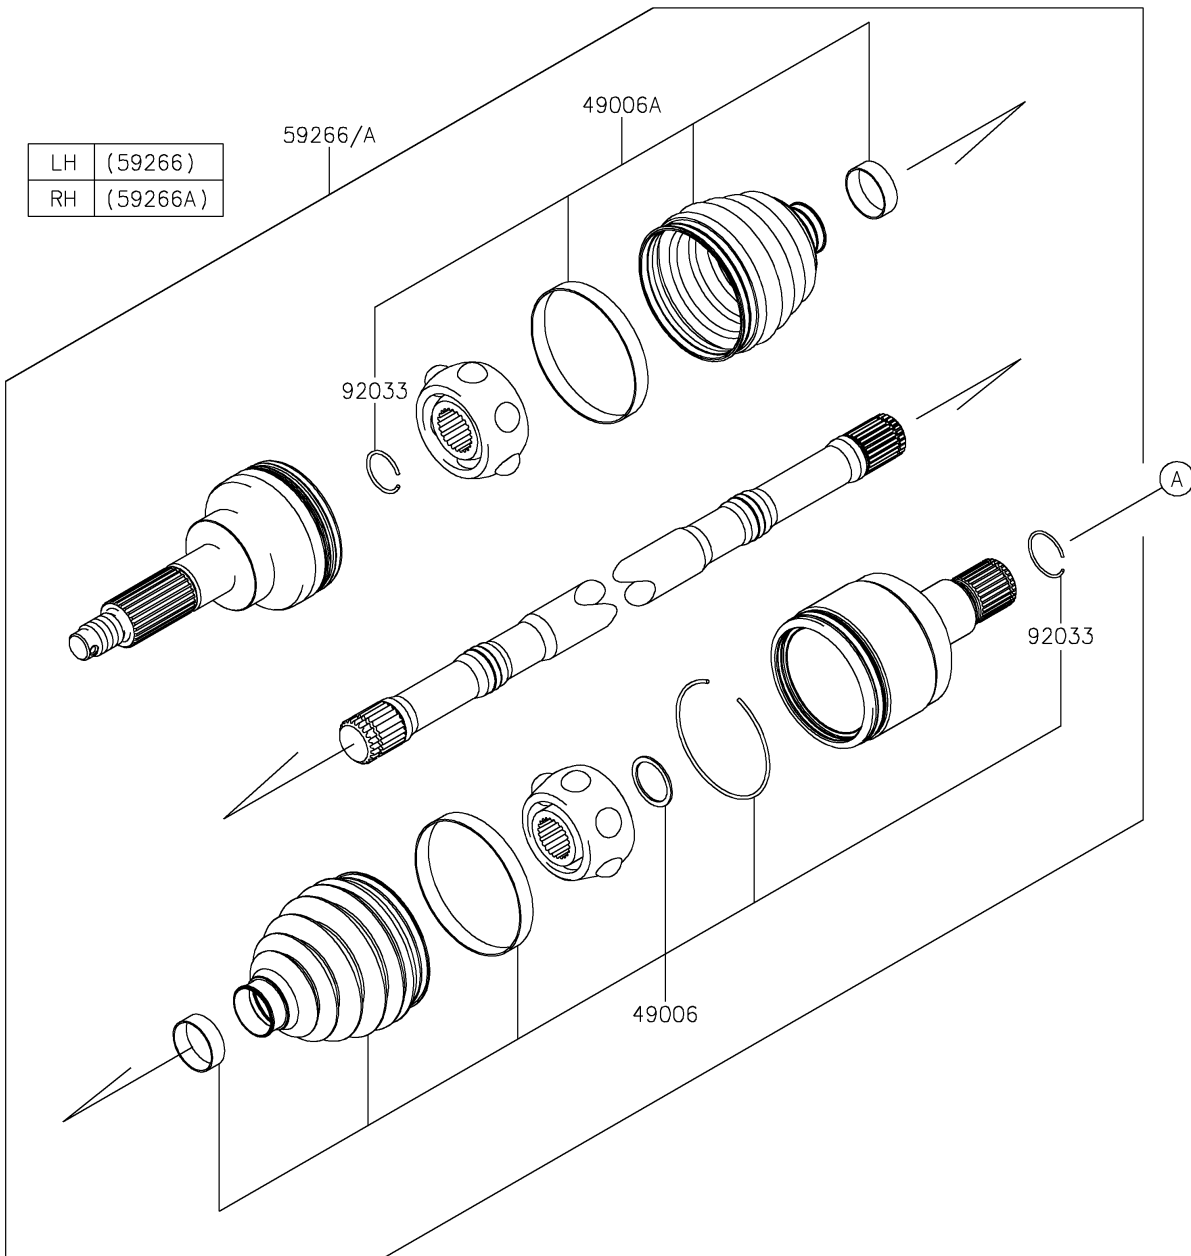

# 2023 MULE PRO-DXT™ EPS DIESEL FE PARTS DIAGRAM

Drive Shaft-Rear

## 2023 MULE PRO-DXT™ EPS DIESEL FE PARTS LIST

### Drive Shaft-Rear

ITEM NAME	PART NUMBER	QUANTITY
BOOT,INSIDE (Ref # 49006)	49006-0585	2
BOOT,OUTSIDE (Ref # 49006A)	49006-0586	2
JOINT-BALL,RR,LH (Ref # 59266)	59266-0049	1
JOINT-BALL,RR,RH (Ref # 59266A)	59266-0050	1
RING-SNAP (Ref # 92033)	92033-0838	4