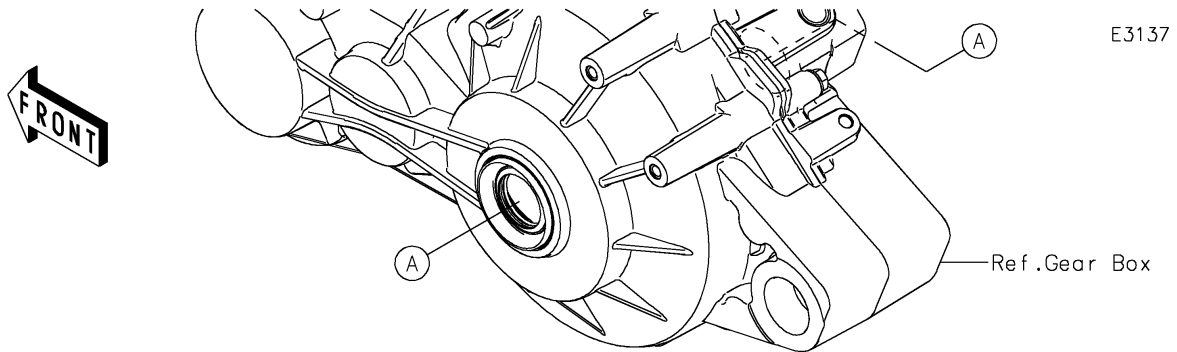

# 2023 MULE PRO-DXT™ EPS DIESEL FE PARTS DIAGRAM

Drive Shaft-Rear

### Drive Shaft-Rear

ITEM NAME	PART NUMBER	QUANTITY
BOOT,INSIDE (Ref # 49006)	49006-0585	2
BOOT,OUTSIDE (Ref # 49006A)	49006-0586	2
JOINT-BALL,RR,LH (Ref # 59266)	59266-0049	1
JOINT-BALL,RR,RH (Ref # 59266A)	59266-0050	1
RING-SNAP (Ref # 92033)	92033-0838	4