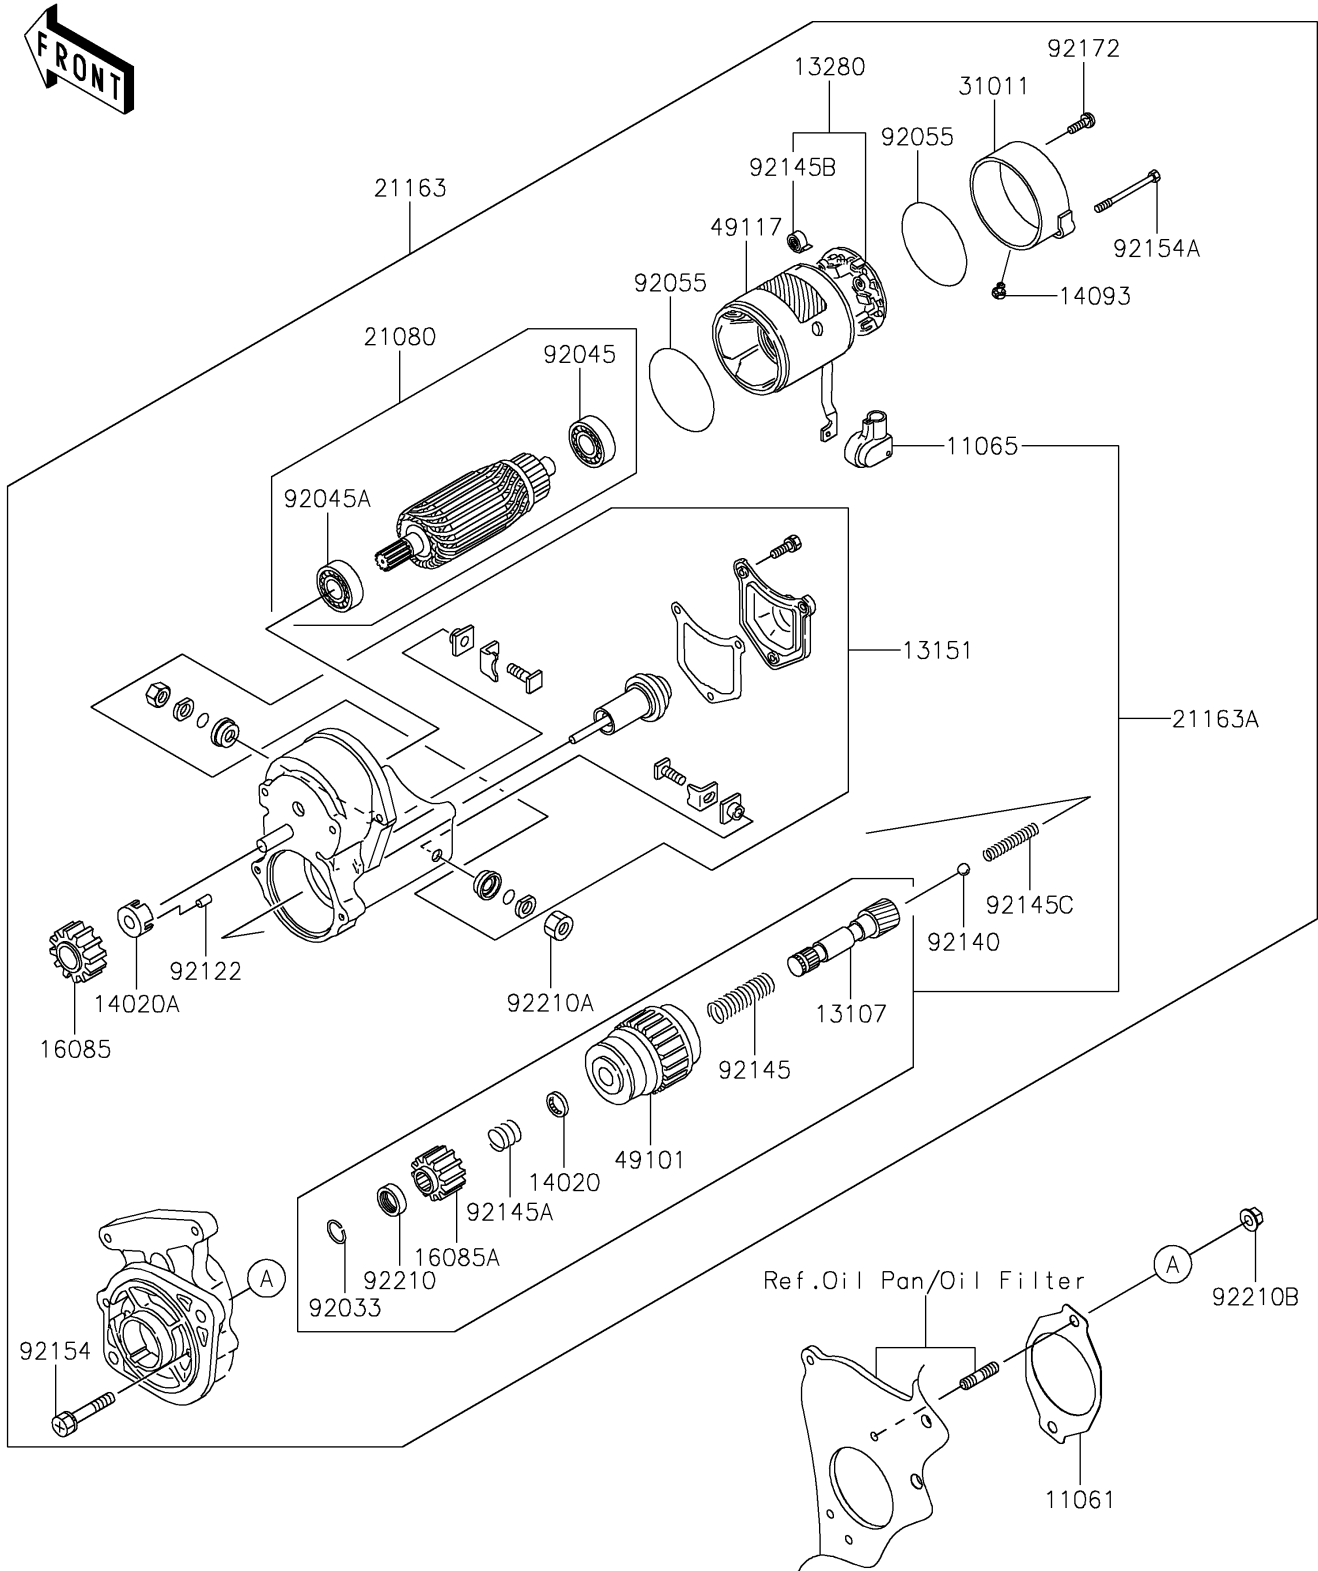

2024 MULE PRO-DXT™ FE DIESEL EPS PARTS DIAGRAM

Starter Motor

E1840

2024 MULE PRO-DXT™ FE DIESEL EPS PARTS LIST

Starter Motor

ITEM NAME	PART NUMBER	QUANTITY
GASKET,STARTER (Ref # 11061)	11061-1195	1
CAP (Ref # 11065)	11065-0939	1
SHAFT (Ref # 13107)	13107-0841	1
SWITCH-COMP,MAGNET (Ref # 13151)	13151-0573	1
HOLDER (Ref # 13280)	13280-0863	1
RETAINER (Ref # 14020)	14020-0020	1
RETAINER (Ref # 14020A)	14020-0021	1
COVER (Ref # 14093)	14093-0449	1
GEAR,PINION (Ref # 16085)	16085-0649	1
GEAR,PINION (Ref # 16085A)	16085-0652	1
ARMATURE (Ref # 21080)	21080-0010	1
STARTER-ELECTRIC (Ref # 21163)	21163-0752	1
STARTER-ELECTRIC (Ref # 21163A)	21163-0753	1
FRAME (Ref # 31011)	31011-0029	1
CLUTCH,STARTER (Ref # 49101)	49101-0002	1
YOKE (Ref # 49117)	49117-0593	1
RING-SNAP (Ref # 92033)	92033-0775	1
BEARING-BALL (Ref # 92045)	92045-0808	1
BEARING-BALL (Ref # 92045A)	92045-0809	1
RING-O (Ref # 92055)	92055-0863	2
ROLLER (Ref # 92122)	92122-0048	5
BALL (Ref # 92140)	92140-0017	1
SPRING (Ref # 92145)	92145-1713	1
SPRING (Ref # 92145A)	92145-1714	1
SPRING (Ref # 92145B)	92145-1715	4
SPRING (Ref # 92145C)	92145-1716	1
BOLT (Ref # 92154)	92154-2072	2
BOLT (Ref # 92154A)	92154-2073	2
SCREW (Ref # 92172)	92172-0988	2

2024 MULE PRO-DXT™ FE DIESEL EPS PARTS LIST

Starter Motor

ITEM NAME	PART NUMBER	QUANTITY
NUT (Ref # 92210)	92210-1470	1
NUT (Ref # 92210A)	92210-1472	1
NUT,8MM (Ref # 92210B)	92210-1473	2