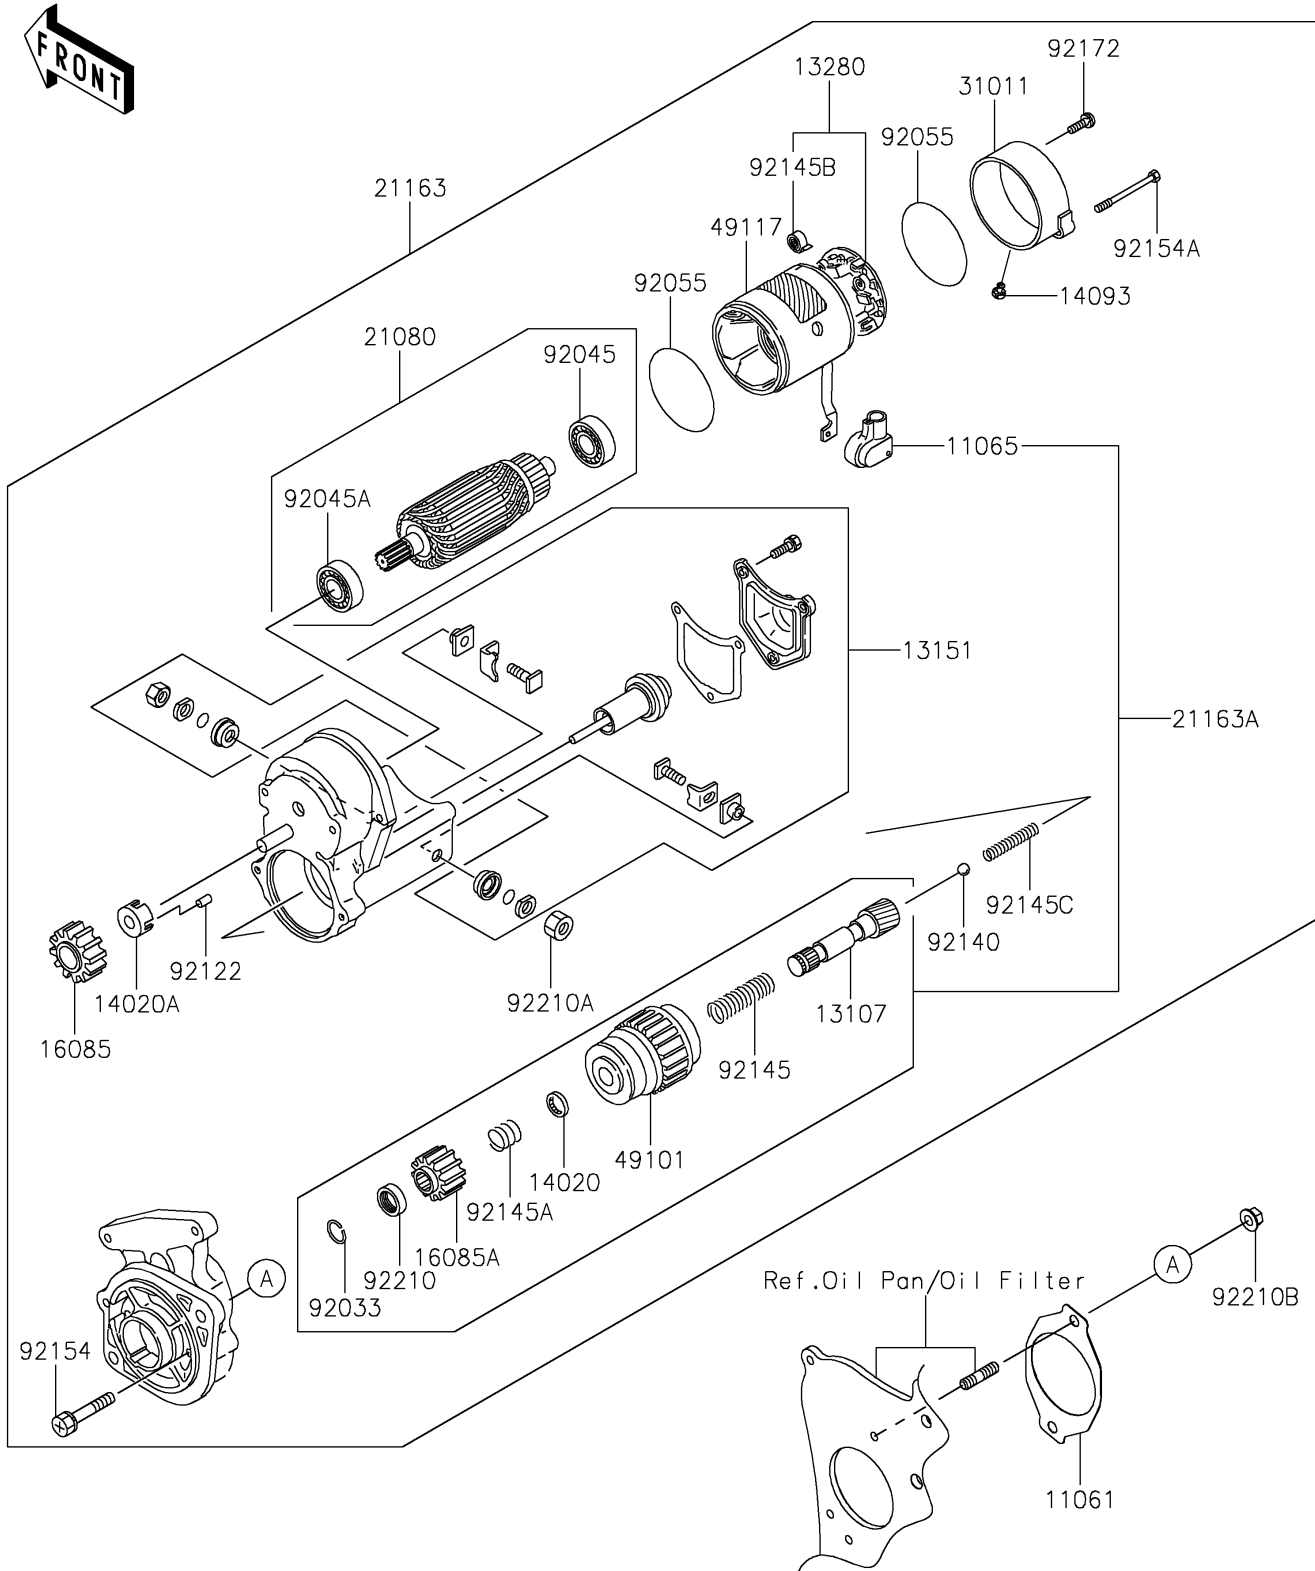

2023 MULE PRO-DXT™ EPS DIESEL FE PARTS DIAGRAM

Starter Motor

E1840

2023 MULE PRO-DXT™ EPS DIESEL FE PARTS LIST

Starter Motor

ITEM NAME	PART NUMBER	QUANTITY
GASKET,STARTER (Ref # 11061)	11061-1195	1
CAP (Ref # 11065)	11065-0939	1
SHAFT (Ref # 13107)	13107-0841	1
SWITCH-COMP,MAGNET (Ref # 13151)	13151-0573	1
HOLDER (Ref # 13280)	13280-0863	1
RETAINER (Ref # 14020)	14020-0020	1
RETAINER (Ref # 14020A)	14020-0021	1
COVER (Ref # 14093)	14093-0449	1
GEAR,PINION (Ref # 16085)	16085-0649	1
GEAR,PINION (Ref # 16085A)	16085-0652	1
ARMATURE (Ref # 21080)	21080-0010	1
STARTER-ELECTRIC (Ref # 21163)	21163-0752	1
STARTER-ELECTRIC (Ref # 21163A)	21163-0753	1
FRAME (Ref # 31011)	31011-0029	1
CLUTCH,STARTER (Ref # 49101)	49101-0002	1
YOKE (Ref # 49117)	49117-0593	1
RING-SNAP (Ref # 92033)	92033-0775	1
BEARING-BALL (Ref # 92045)	92045-0808	1
BEARING-BALL (Ref # 92045A)	92045-0809	1
RING-O (Ref # 92055)	92055-0863	2
ROLLER (Ref # 92122)	92122-0048	5
BALL (Ref # 92140)	92140-0017	1
SPRING (Ref # 92145)	92145-1713	1
SPRING (Ref # 92145A)	92145-1714	1
SPRING (Ref # 92145B)	92145-1715	4
SPRING (Ref # 92145C)	92145-1716	1
BOLT (Ref # 92154)	92154-2072	2
BOLT (Ref # 92154A)	92154-2073	2
SCREW (Ref # 92172)	92172-0988	2

2023 MULE PRO-DXT™ EPS DIESEL FE PARTS LIST

Starter Motor

ITEM NAME	PART NUMBER	QUANTITY
NUT (Ref # 92210)	92210-1470	1
NUT (Ref # 92210A)	92210-1472	1
NUT,8MM (Ref # 92210B)	92210-1473	2