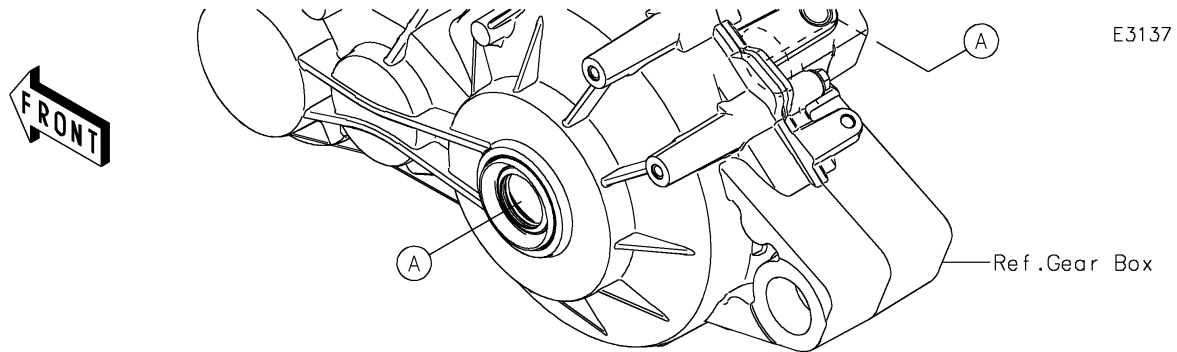

2024 MULE PRO-DX

PARTS DIAGRAM

Drive Shaft-Rear

2024 MULE PRO-DX

PARTS LIST

Drive Shaft-Rear

ITEM NAME	PART NUMBER	QUANTITY
BOOT,INSIDE (Ref # 49006)	49006-0585	2
BOOT,OUTSIDE (Ref # 49006A)	49006-0586	2
JOINT-BALL,RR,LH (Ref # 59266)	59266-0049	1
JOINT-BALL,RR,RH (Ref # 59266A)	59266-0050	1
RING-SNAP (Ref # 92033)	92033-0838	4