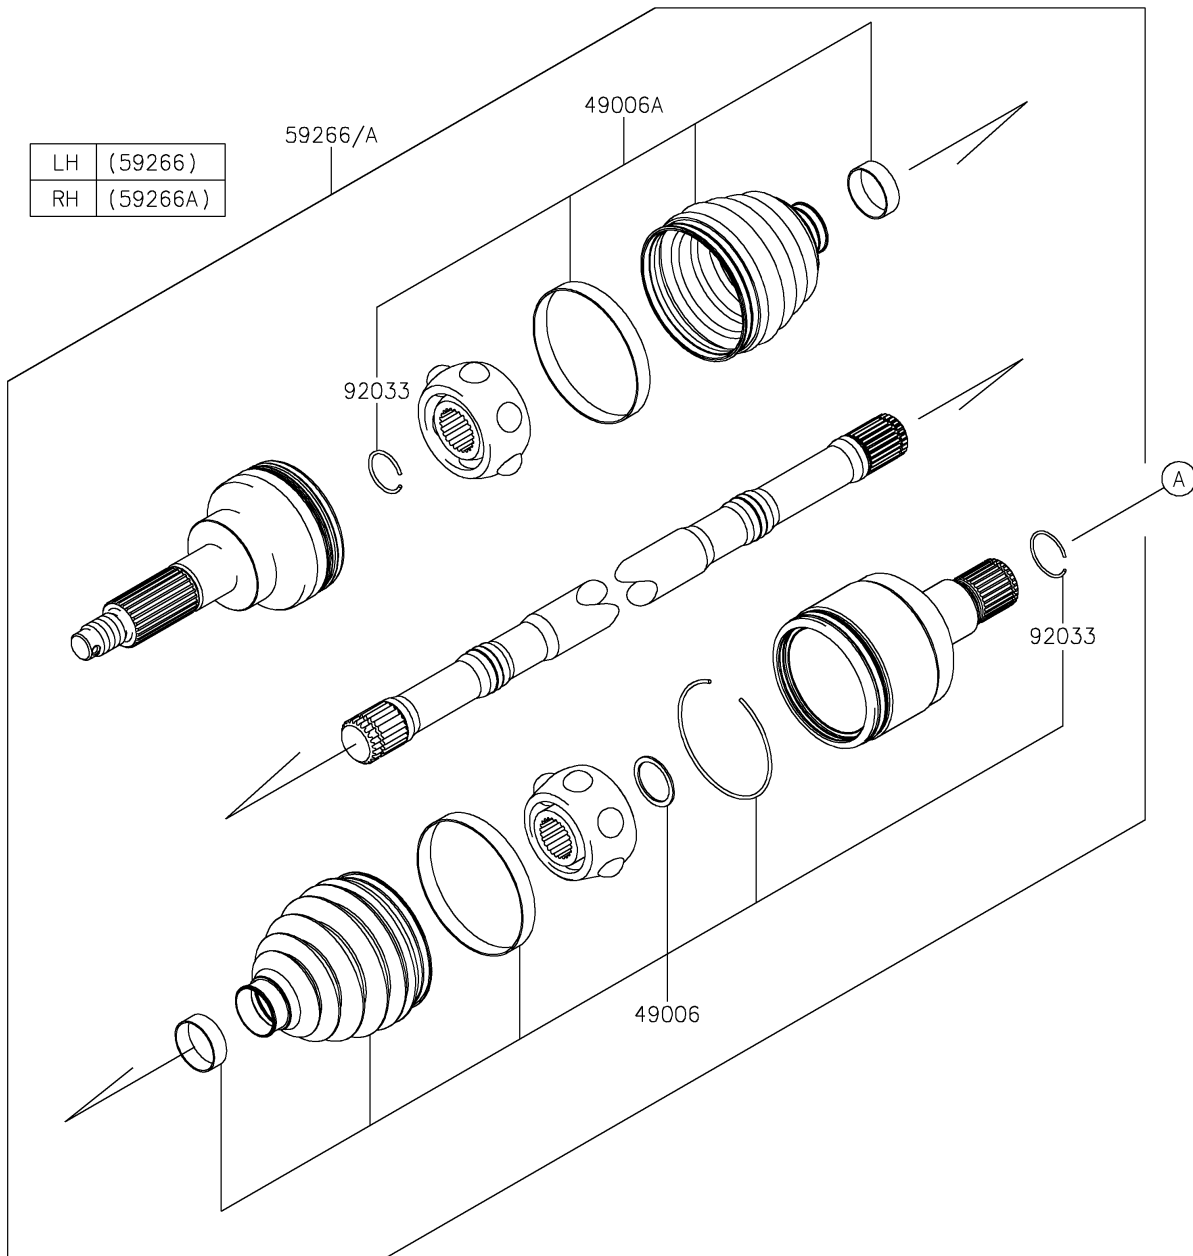

2024 MULE PRO-DX

PARTS DIAGRAM

Drive Shaft-Rear

2024 MULE PRO-DX

PARTS LIST

Drive Shaft-Rear

ITEM NAME	PART NUMBER	QUANTITY
BOOT,INSIDE (Ref # 49006)	49006-0585	2
BOOT,OUTSIDE (Ref # 49006A)	49006-0586	2
JOINT-BALL,RR,LH (Ref # 59266)	59266-0049	1
JOINT-BALL,RR,RH (Ref # 59266A)	59266-0050	1
RING-SNAP (Ref # 92033)	92033-0838	4