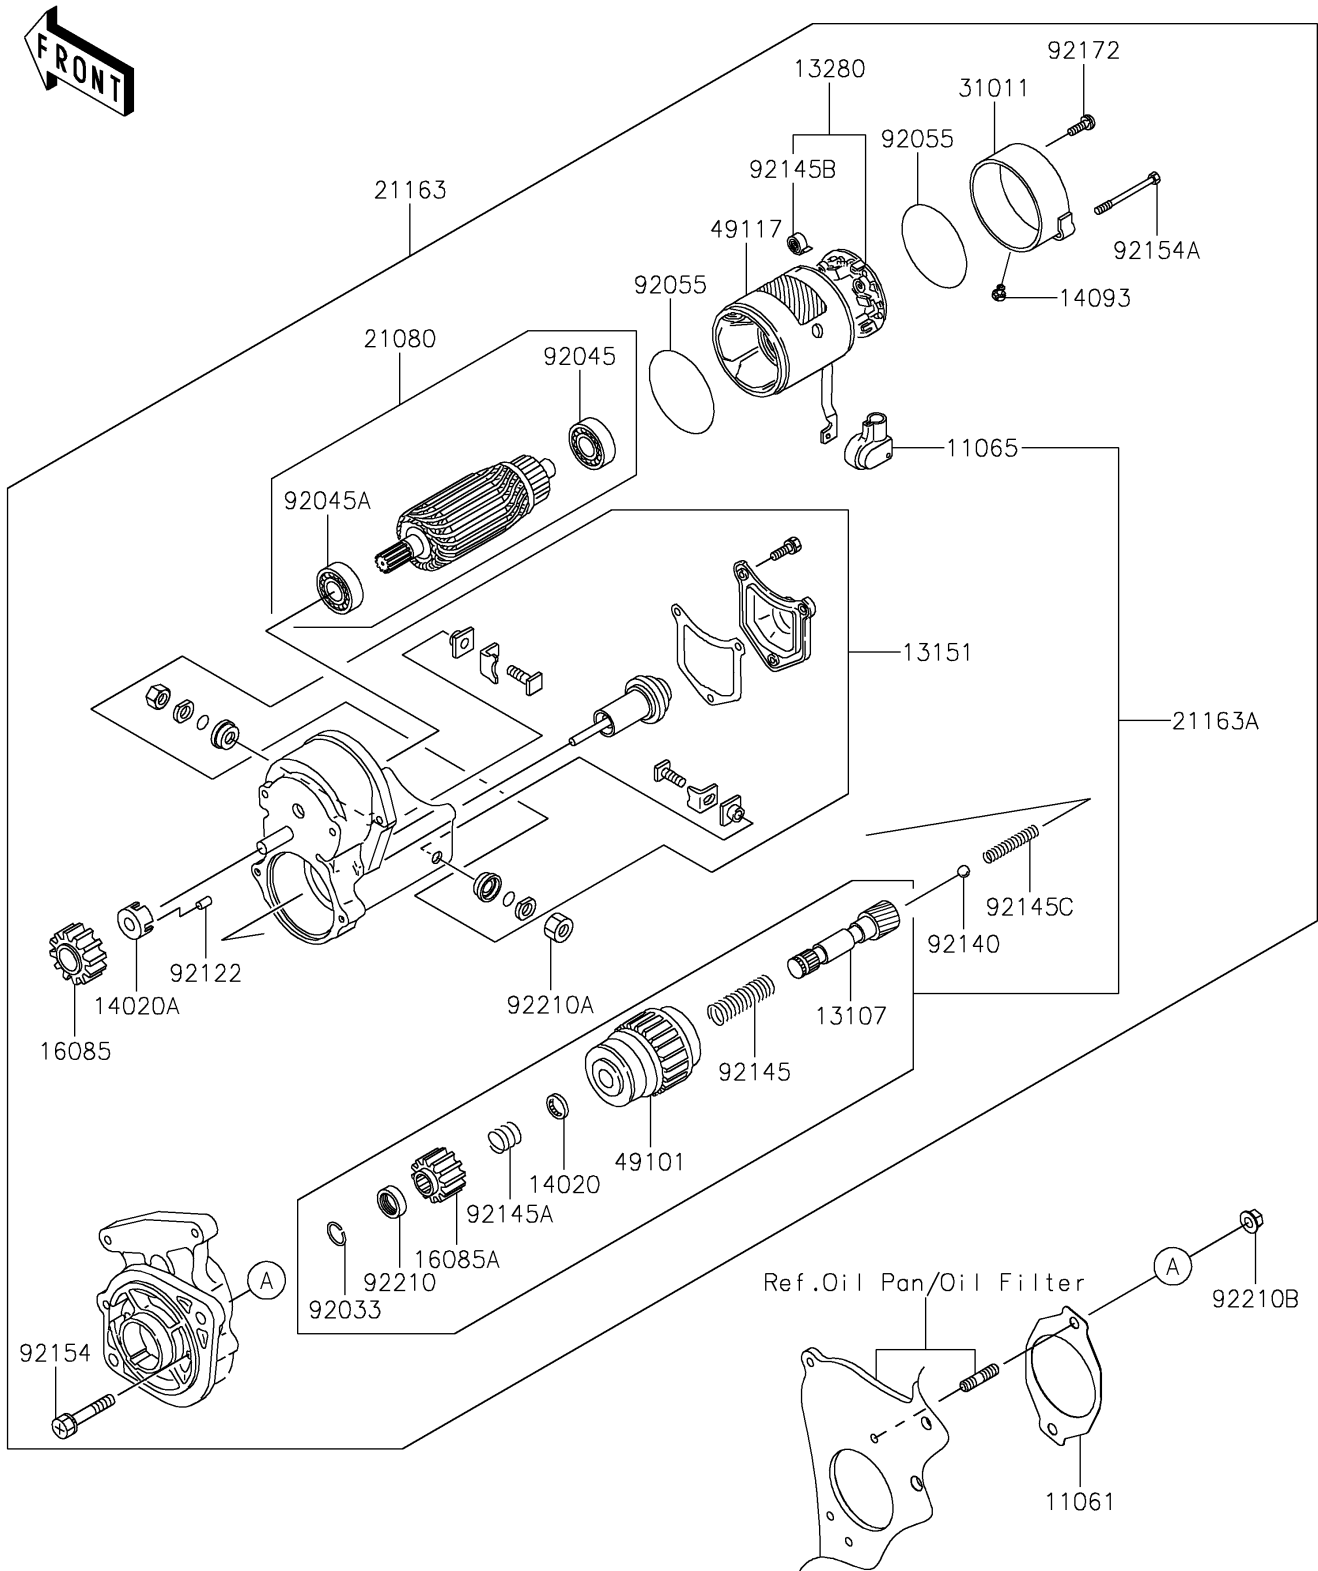

2024 MULE PRO-DX

PARTS DIAGRAM

Starter Motor

E1840

2024 MULE PRO-DX

PARTS LIST

Starter Motor

ITEM NAME	PART NUMBER	QUANTITY
GASKET,STARTER (Ref # 11061)	11061-1195	1
CAP (Ref # 11065)	11065-0939	1
SHAFT (Ref # 13107)	13107-0841	1
SWITCH-COMP,MAGNET (Ref # 13151)	13151-0573	1
HOLDER (Ref # 13280)	13280-0863	1
RETAINER (Ref # 14020)	14020-0020	1
RETAINER (Ref # 14020A)	14020-0021	1
COVER (Ref # 14093)	14093-0449	1
GEAR,PINION (Ref # 16085)	16085-0649	1
GEAR,PINION (Ref # 16085A)	16085-0652	1
ARMATURE (Ref # 21080)	21080-0010	1
STARTER-ELECTRIC (Ref # 21163)	21163-0752	1
STARTER-ELECTRIC (Ref # 21163A)	21163-0753	1
FRAME (Ref # 31011)	31011-0029	1
CLUTCH,STARTER (Ref # 49101)	49101-0002	1
YOKE (Ref # 49117)	49117-0593	1
RING-SNAP (Ref # 92033)	92033-0775	1
BEARING-BALL (Ref # 92045)	92045-0808	1
BEARING-BALL (Ref # 92045A)	92045-0809	1
RING-O (Ref # 92055)	92055-0863	2
ROLLER (Ref # 92122)	92122-0048	5
BALL (Ref # 92140)	92140-0017	1
SPRING (Ref # 92145)	92145-1713	1
SPRING (Ref # 92145A)	92145-1714	1
SPRING (Ref # 92145B)	92145-1715	4
SPRING (Ref # 92145C)	92145-1716	1
BOLT (Ref # 92154)	92154-2072	2
BOLT (Ref # 92154A)	92154-2073	2
SCREW (Ref # 92172)	92172-0988	2

2024 MULE PRO-DX

PARTS LIST

Starter Motor

ITEM NAME	PART NUMBER	QUANTITY
NUT (Ref # 92210)	92210-1470	1
NUT (Ref # 92210A)	92210-1472	1
NUT,8MM (Ref # 92210B)	92210-1473	2