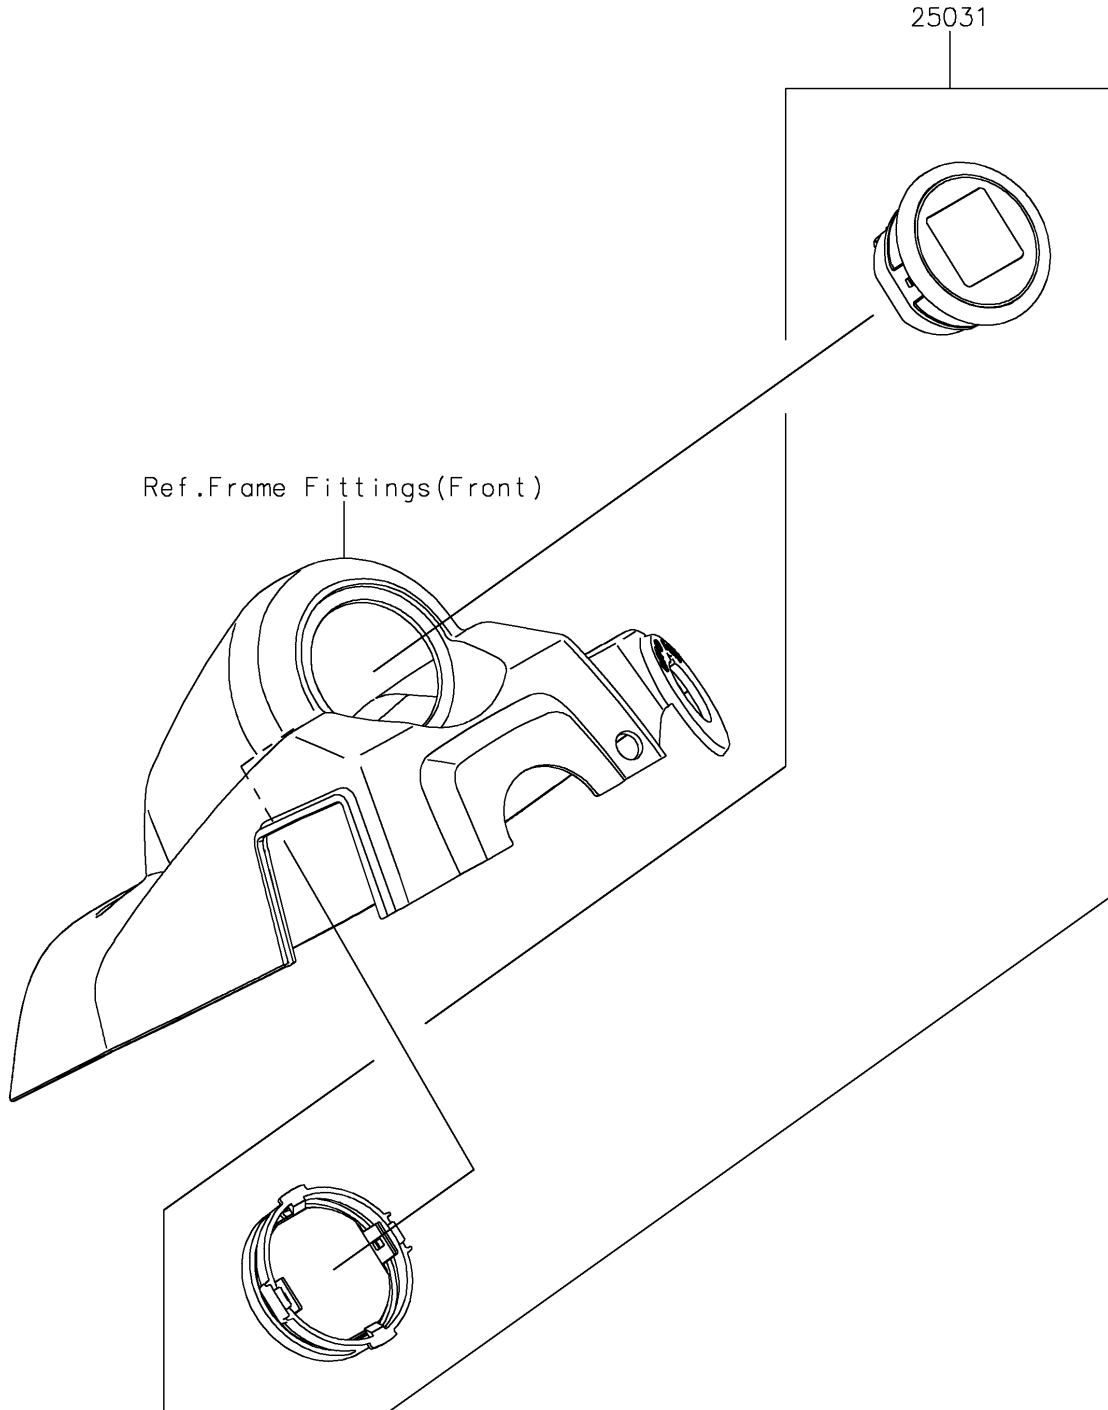

2025 NAV[®] 4e PARTS DIAGRAM

Meter(s)

F2530

2025 NAV® 4e PARTS LIST

Meter(s)

ITEM NAME	PART NUMBER	QUANTITY
METER-ASSY (Ref # 25031)	25031-1386	1