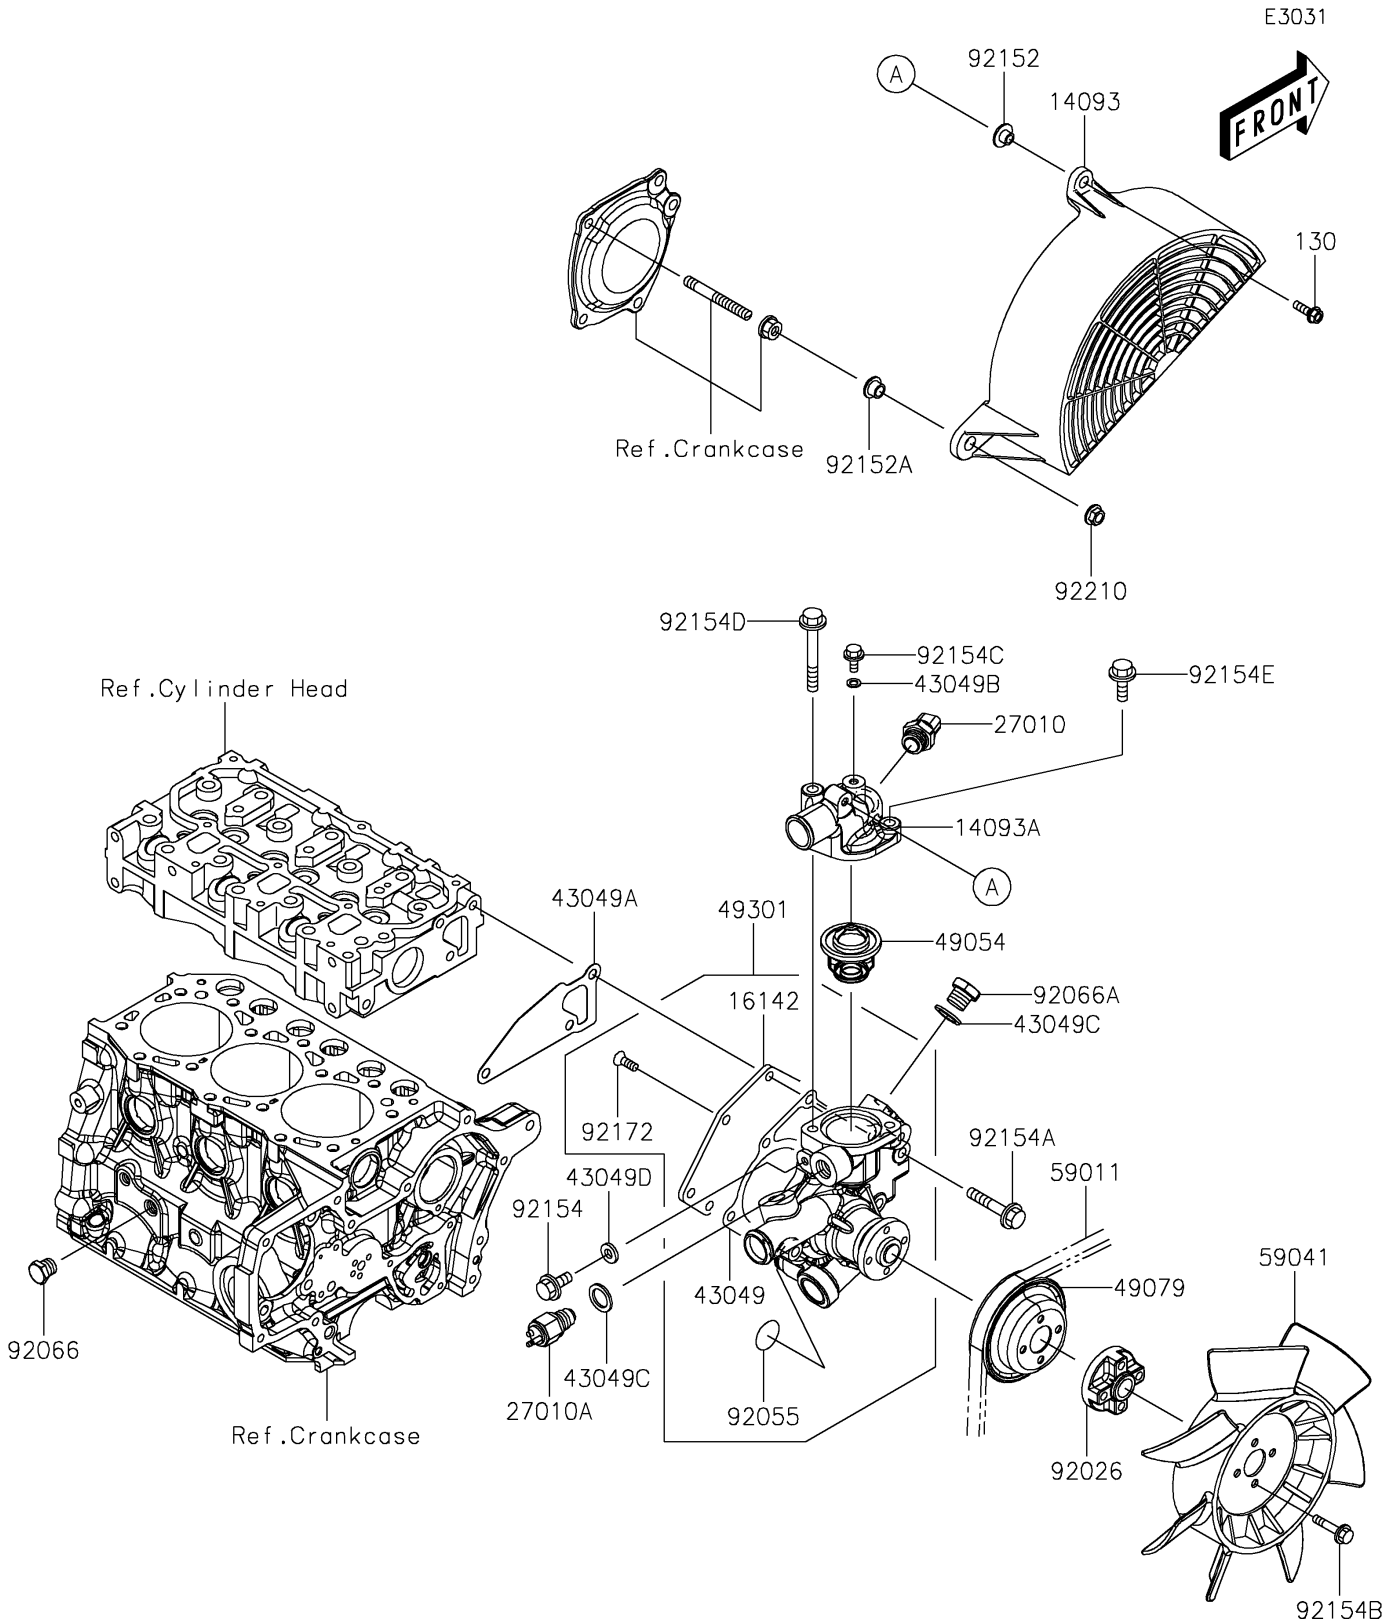

2025 MULE PRO-DX™ EPS PARTS DIAGRAM

Water Pump

2025 MULE PRO-DX™ EPS PARTS LIST

Water Pump

ITEM NAME	PART NUMBER	QUANTITY
COVER,FAN (Ref # 14093)	14093-0297	1
COVER,THERMOSTAT (Ref # 14093A)	14093-0446	1
COVER-PUMP (Ref # 16142)	16142-0736	1
SWITCH,THERMOSTAT (Ref # 27010)	27010-0839	1
SWITCH,THERMO (Ref # 27010A)	27010-0840	1
PACKING,WATER PUMP (Ref # 43049)	43049-0040	1
PACKING,WATER PUMP (Ref # 43049A)	43049-0041	1
PACKING,6X1 (Ref # 43049B)	43049-0042	1
PACKING (Ref # 43049C)	43049-0043	2
PACKING,8X1 (Ref # 43049D)	43049-0047	1
THERMOSTAT (Ref # 49054)	49054-0008	1
PULLEY-BELT (Ref # 49079)	49079-0027	1
PUMP-ASSY-WATER (Ref # 49301)	49301-0003	1
BELT,A35 (Ref # 59011)	59011-0045	1
FAN,COOLING (Ref # 59041)	59041-0015	1
SPACER (Ref # 92026)	92026-0820	1
RING-O (Ref # 92055)	92055-0858	1
PLUG,DRAIN (Ref # 92066)	92066-0853	1
PLUG (Ref # 92066A)	92066-0854	1
COLLAR (Ref # 92152)	92152-0181	1
COLLAR (Ref # 92152A)	92152-0613	1
BOLT,FLANGED,8X12 (Ref # 92154)	92154-1999	1
BOLT,FLANGED,8X45 (Ref # 92154A)	92154-2000	3
BOLT,FLANGED,6X30 (Ref # 92154B)	92154-2067	4
BOLT,FLANGED,6X10 (Ref # 92154C)	92154-2068	1
BOLT,FLANGED,8X65 (Ref # 92154D)	92154-2070	1
BOLT,FLANGED,8X28 (Ref # 92154E)	92154-2110	1
SCREW,6X12 (Ref # 92172)	92172-0987	5
NUT,FLANGED,8MM (Ref # 92210)	92210-0555	1

2025 MULE PRO-DX™ EPS PARTS LIST

Water Pump

ITEM NAME	PART NUMBER	QUANTITY
BOLT-FLANGED,6X20 (Ref # 130)	130BA0620	1