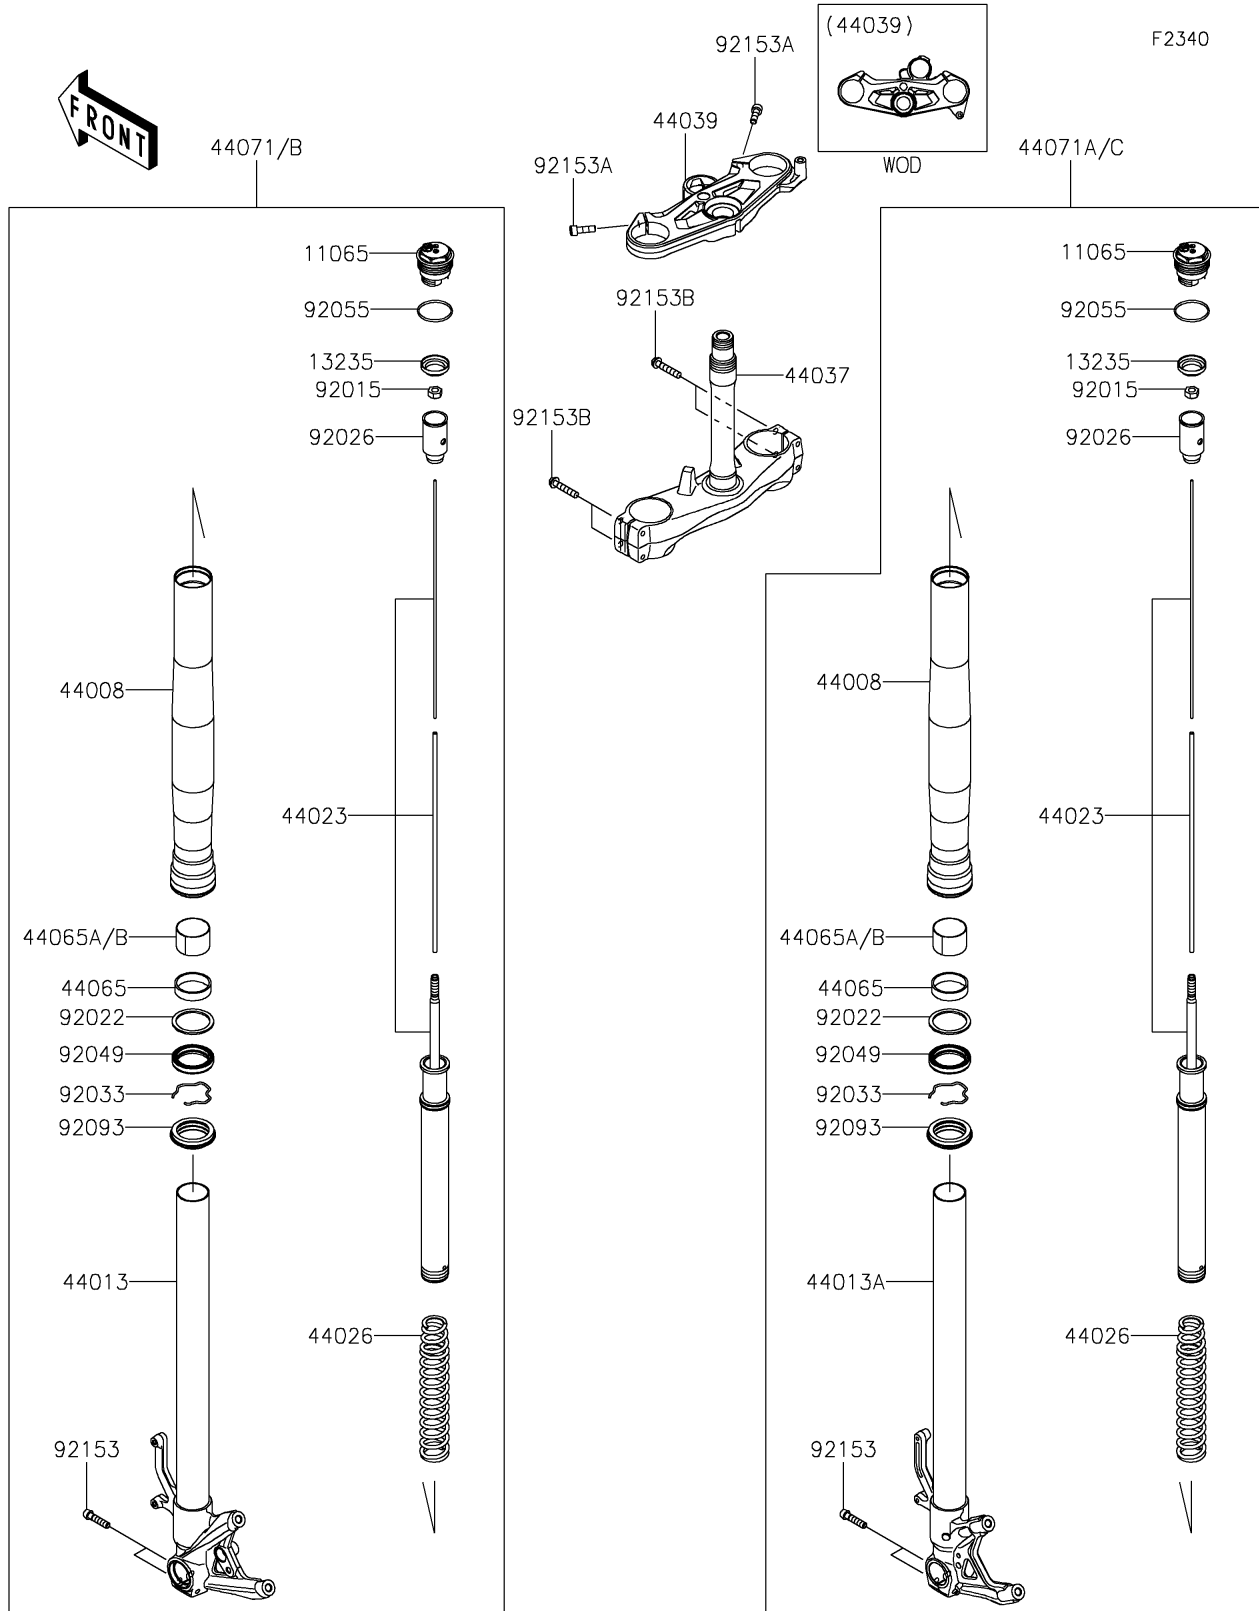

2025 NINJA H2® ABS PARTS DIAGRAM

Front Fork

2025 NINJA H2® ABS PARTS LIST

Front Fork

ITEM NAME	PART NUMBER	QUANTITY
CAP,G.B.GREEN (Ref # 11065)	11065-0924-50Y	2
GUIDE-COMP (Ref # 13235)	13235-0011	2
PIPE-FORK OUTER,GRAY (Ref # 44008)	44008-0079-11G	2
PIPE-FORK INNER,LH (Ref # 44013)	44013-0245	1
PIPE-FORK INNER,RH (Ref # 44013A)	44013-0246	1
CYLINDER-SET-FORK (Ref # 44023)	44023-0132	2
SPRING-FRONT FORK (Ref # 44026)	44026-0211	2
HOLDER-FORK UNDER (Ref # 44037)	44037-0153	1
HOLDER-FORK UPPER,M.F.S.BLACK (Ref # 44039)	44039-0149-46R	1
BUSHING-FRONT FORK,SLIDE (Ref # 44065)	44065-0056	2
BUSHING-FRONT FORK (Ref # 44065B)	44065-0079	2
DAMPER-ASSY,FORK,LH,GRAY (Ref # 44071B)	44071-1664-50K	1
DAMPER-ASSY,FORK,RH,GRAY (Ref # 44071C)	44071-1665-50K	1
NUT (Ref # 92015)	92015-1795	2
WASHER (Ref # 92022)	92022-1299	2
SPACER (Ref # 92026)	92026-0805	2
RING-SNAP (Ref # 92033)	92033-1077	2
SEAL-OIL (Ref # 92049)	92049-0072	2
RING-O (Ref # 92055)	92055-0145	2
SEAL,DUST (Ref # 92093)	92093-0058	2
BOLT,SOCKET,8X35 (Ref # 92153)	92153-1472	4
BOLT,SOCKET,8X25 (Ref # 92153A)	92153-1625	2
BOLT,FLANGED,8X40 (Ref # 92153B)	92153-1884	4