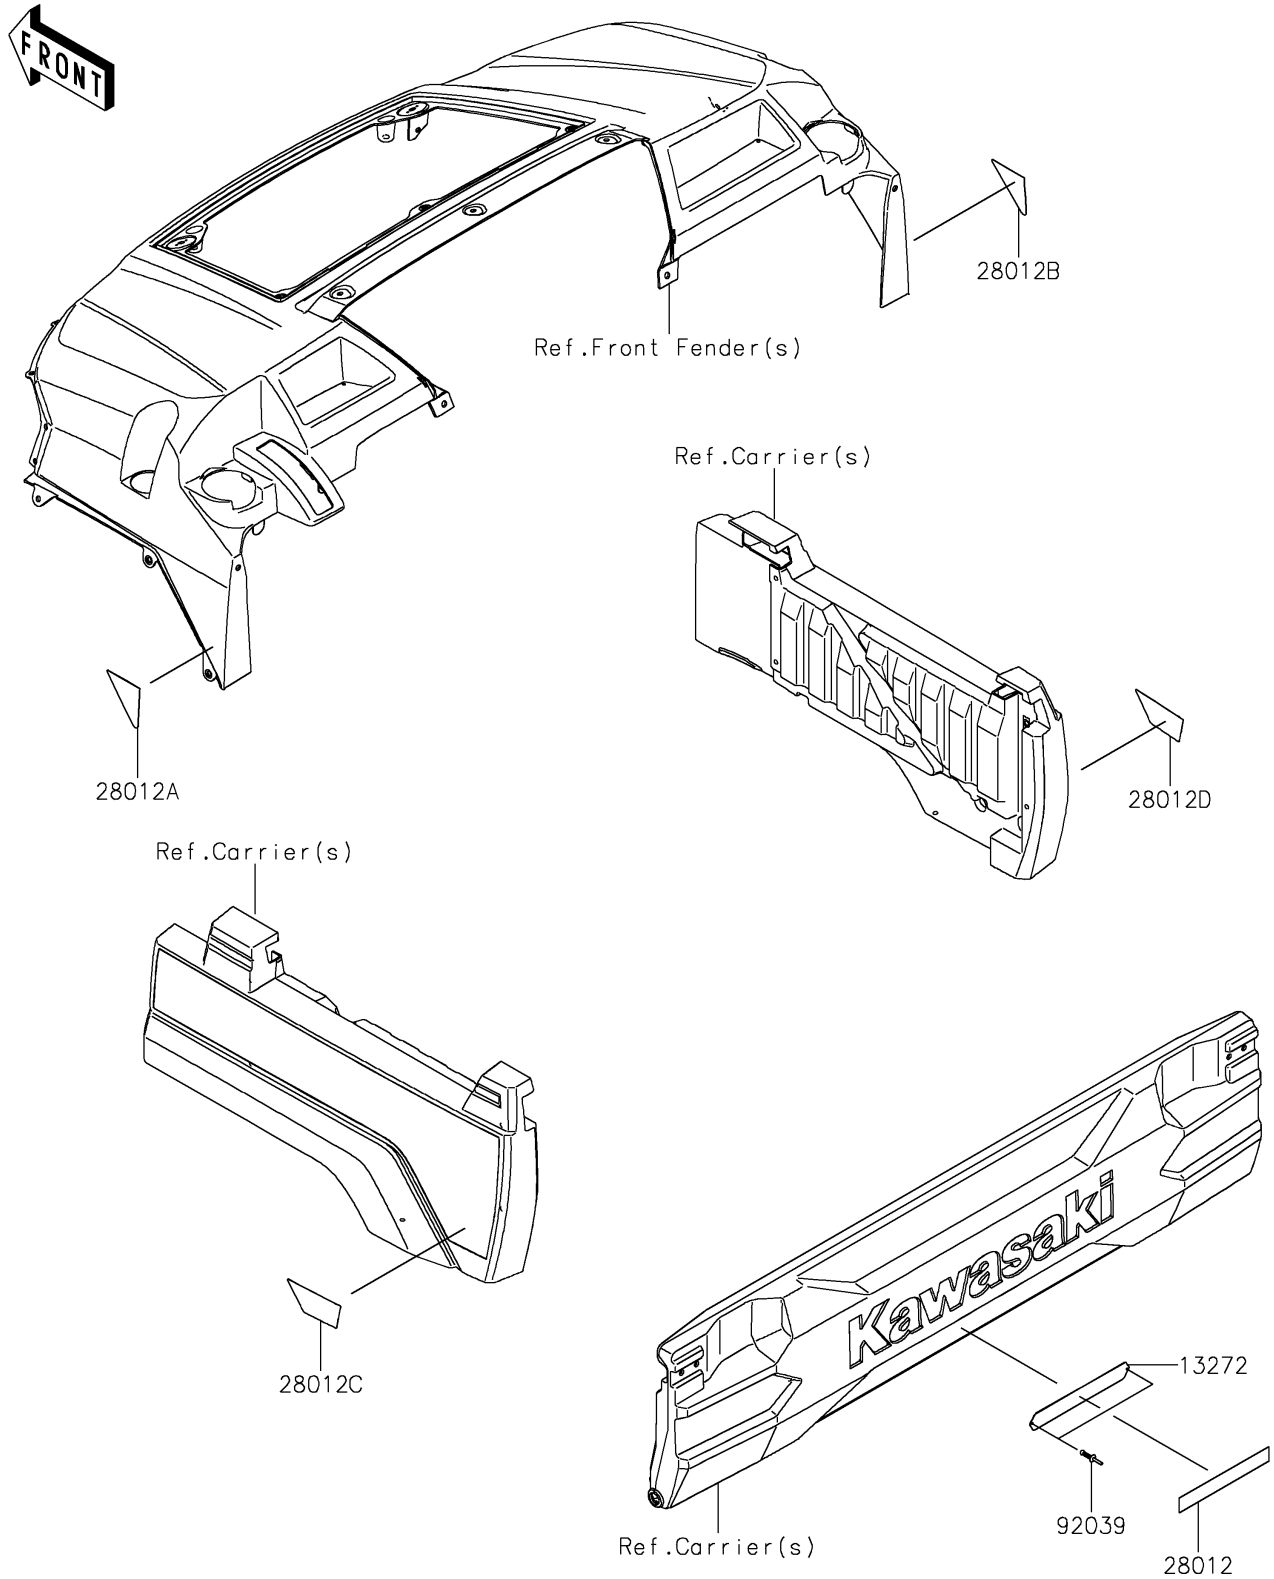

# 2025 MULE PRO-FXT 1000 LE Ranch Edition PARTS DIAGRAM

Reflectors(CN)

F2790

## 2025 MULE PRO-FXT 1000 LE Ranch Edition PARTS LIST

### Reflectors(CN)

ITEM NAME	PART NUMBER	QUANTITY
PLATE,REFLECTOR (Ref # 13272)	13272-1819	1
REFLECTOR-REFLEX,RR,RED (Ref # 28012)	28012-0023	1
REFLECTOR-REFLEX,LH,YELLOW (Ref # 28012A)	28012-0031	1
REFLECTOR-REFLEX,RH,YELLOW (Ref # 28012B)	28012-0032	1
REFLECTOR-REFLEX,LH,RED (Ref # 28012C)	28012-0037	1
REFLECTOR-REFLEX,RH,RED (Ref # 28012D)	28012-0038	1
RIVET,3.2X14.2 (Ref # 92039)	92039-0744	2