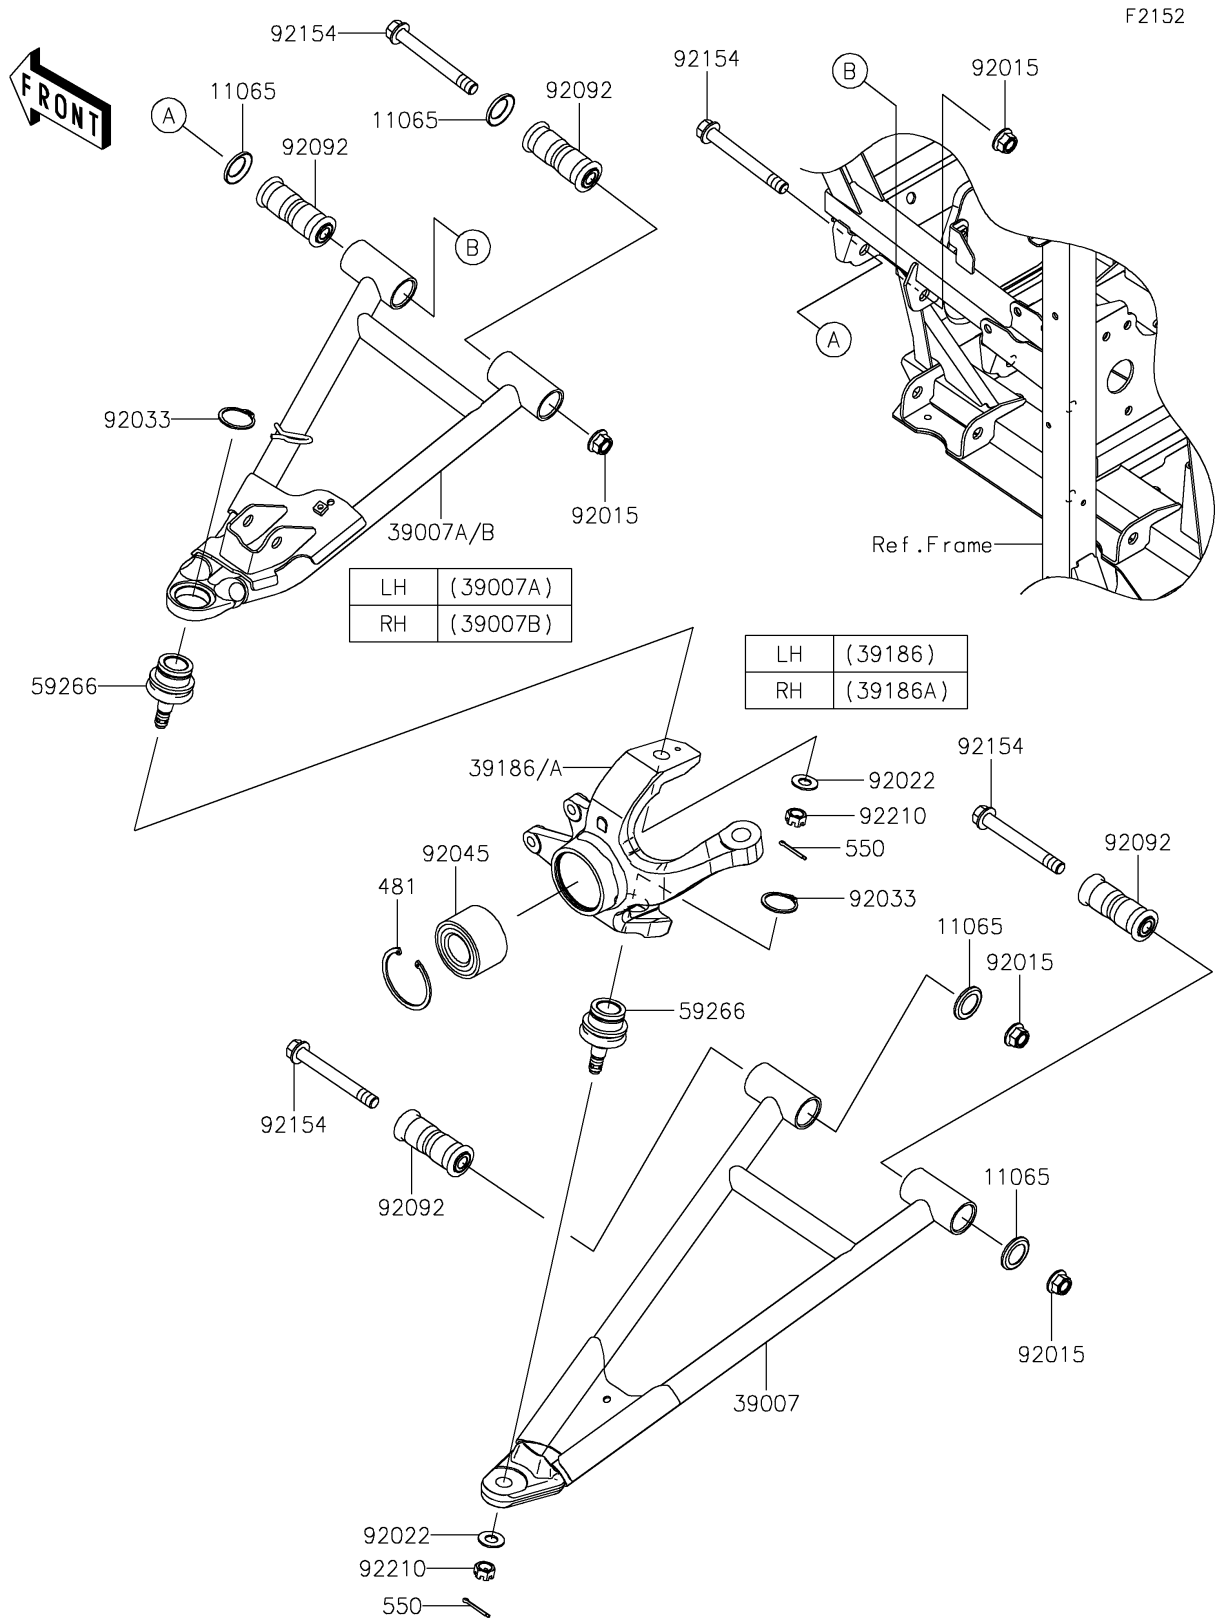

# 2025 MULE PRO-FXT 1000 LE Ranch Edition PARTS DIAGRAM

## Front Suspension

## 2025 MULE PRO-FXT 1000 LE Ranch Edition PARTS LIST

### Front Suspension

ITEM NAME	PART NUMBER	QUANTITY
CAP,ARM (Ref # 11065)	11065-0838	8
ARM-SUSP,FR,LWR,LH&RH (Ref # 39007)	39007-0383	2
ARM-SUSP,FR,UPP,LH,BLACK (Ref # 39007A)	39007-0499-10	1
ARM-SUSP,FR,UPP,RH,BLACK (Ref # 39007B)	39007-0500-10	1
KNUCKLE,FR,LH (Ref # 39186)	39186-0339	1
KNUCKLE,FR,RH (Ref # 39186A)	39186-0340	1
JOINT-BALL (Ref # 59266)	59266-0711	4
NUT,LOCK,FLANGED,12MM (Ref # 92015)	92015-1433	8
WASHER (Ref # 92022)	92022-1831	4
RING-SNAP,C-TYPE,32MM (Ref # 92033)	92033-1262	4
BEARING-BALL,30X60X37 (Ref # 92045)	92045-0905	2
BUSHING-RUBBER,12X20X78 (Ref # 92092)	92092-0028	8
BOLT,FLANGED,12X100 (Ref # 92154)	92154-1318	8
NUT,CASTLE,12MM (Ref # 92210)	92210-0395	4
CIRCLIP-TYPE-C (Ref # 481)	481J6000	2
PIN-COTTER,3.0X25 (Ref # 550)	550AA3025	4