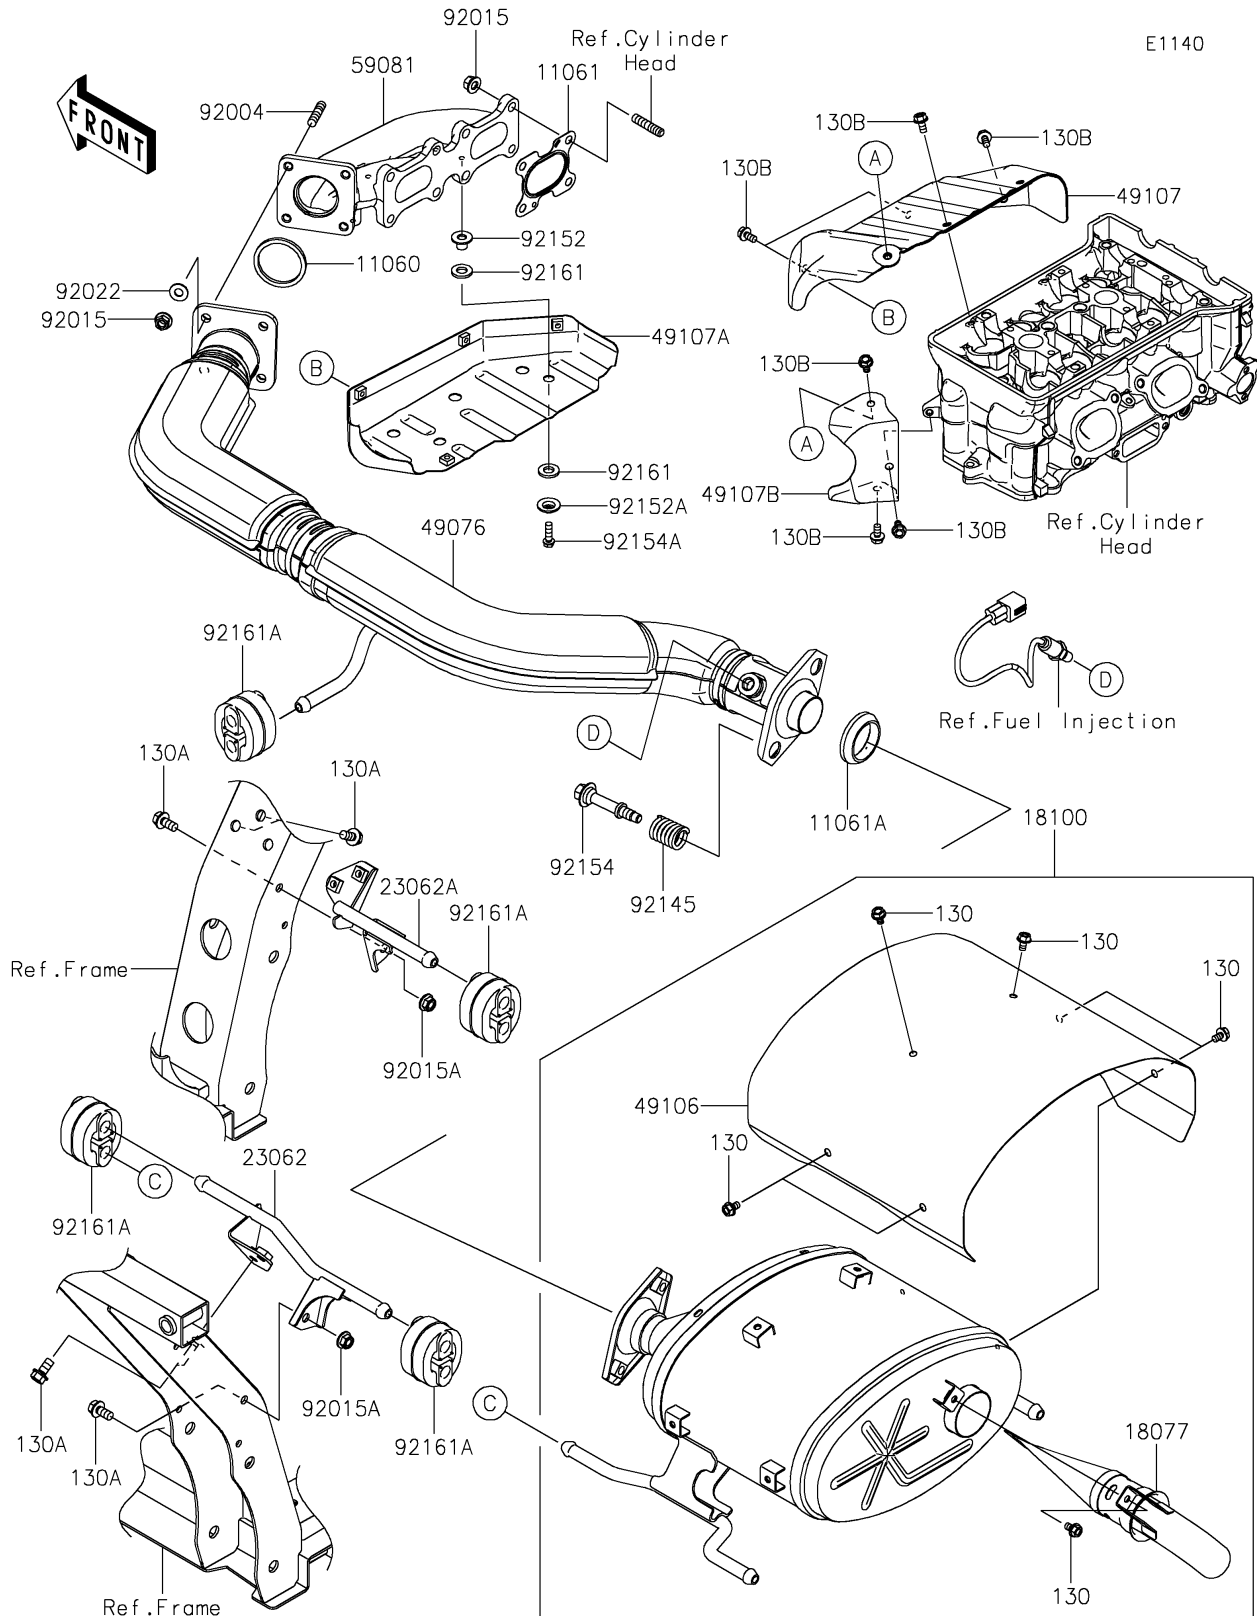

2025 MULE PRO-FXT 1000 LE Ranch Edition PARTS DIAGRAM

Muffler(s)

2025 MULE PRO-FXT 1000 LE Ranch Edition PARTS LIST

Muffler(s)

ITEM NAME	PART NUMBER	QUANTITY
GASKET,EXHAUST PIPE (Ref # 11060)	11060-1680	1
GASKET,CYL.HEAD-EXHAUST PIPE (Ref # 11061)	11061-1310	2
GASKET,MUFFLER (Ref # 11061A)	11061-1445	1
ARRESTER-SPARK (Ref # 18077)	18077-0714	1
BODY-ASSY-MUFFLER (Ref # 18100)	18100-0619	1
BRACKET-COMP,LEFT (Ref # 23062)	23062-1410	1
BRACKET-COMP,RIGHT (Ref # 23062A)	23062-1411	1
PIPE-ASSY-EXHAUST (Ref # 49076)	49076-0002	1
COVER-MUFFLER (Ref # 49106)	49106-0878	1
COVER-EXHAUST PIPE,UPPER (Ref # 49107)	49107-0852	1
COVER-EXHAUST PIPE,LOWER (Ref # 49107A)	49107-0853	1
COVER-EXHAUST PIPE,SIDE (Ref # 49107B)	49107-0854	1
MANIFOLD-EXHAUST (Ref # 59081)	59081-0471	1
STUD,8X25 (Ref # 92004)	92004-1214	4
NUT,8MM (Ref # 92015)	92015-1402	12
NUT,8MM (Ref # 92015A)	92015-1432	2
WASHER,8.2X18X1.5 (Ref # 92022)	92022-1964	4
SPRING (Ref # 92145)	92145-2262	2
COLLAR,6.8X10X11.6 (Ref # 92152)	92152-1699	5
COLLAR (Ref # 92152A)	92152-3797	5
BOLT,MUFFLER (Ref # 92154)	92154-4485	2
BOLT-FLANGED-SMALL,6X20 (Ref # 92154A)	92154-7254	5
DAMPER (Ref # 92161)	92161-0319	10
DAMPER (Ref # 92161A)	92161-2466	4
BOLT-FLANGED,6X10 (Ref # 130)	130BD0610	7
BOLT-FLANGED,8X16 (Ref # 130A)	130CA0816	6
BOLT-FLANGED,6X12 (Ref # 130B)	130CD0612	8