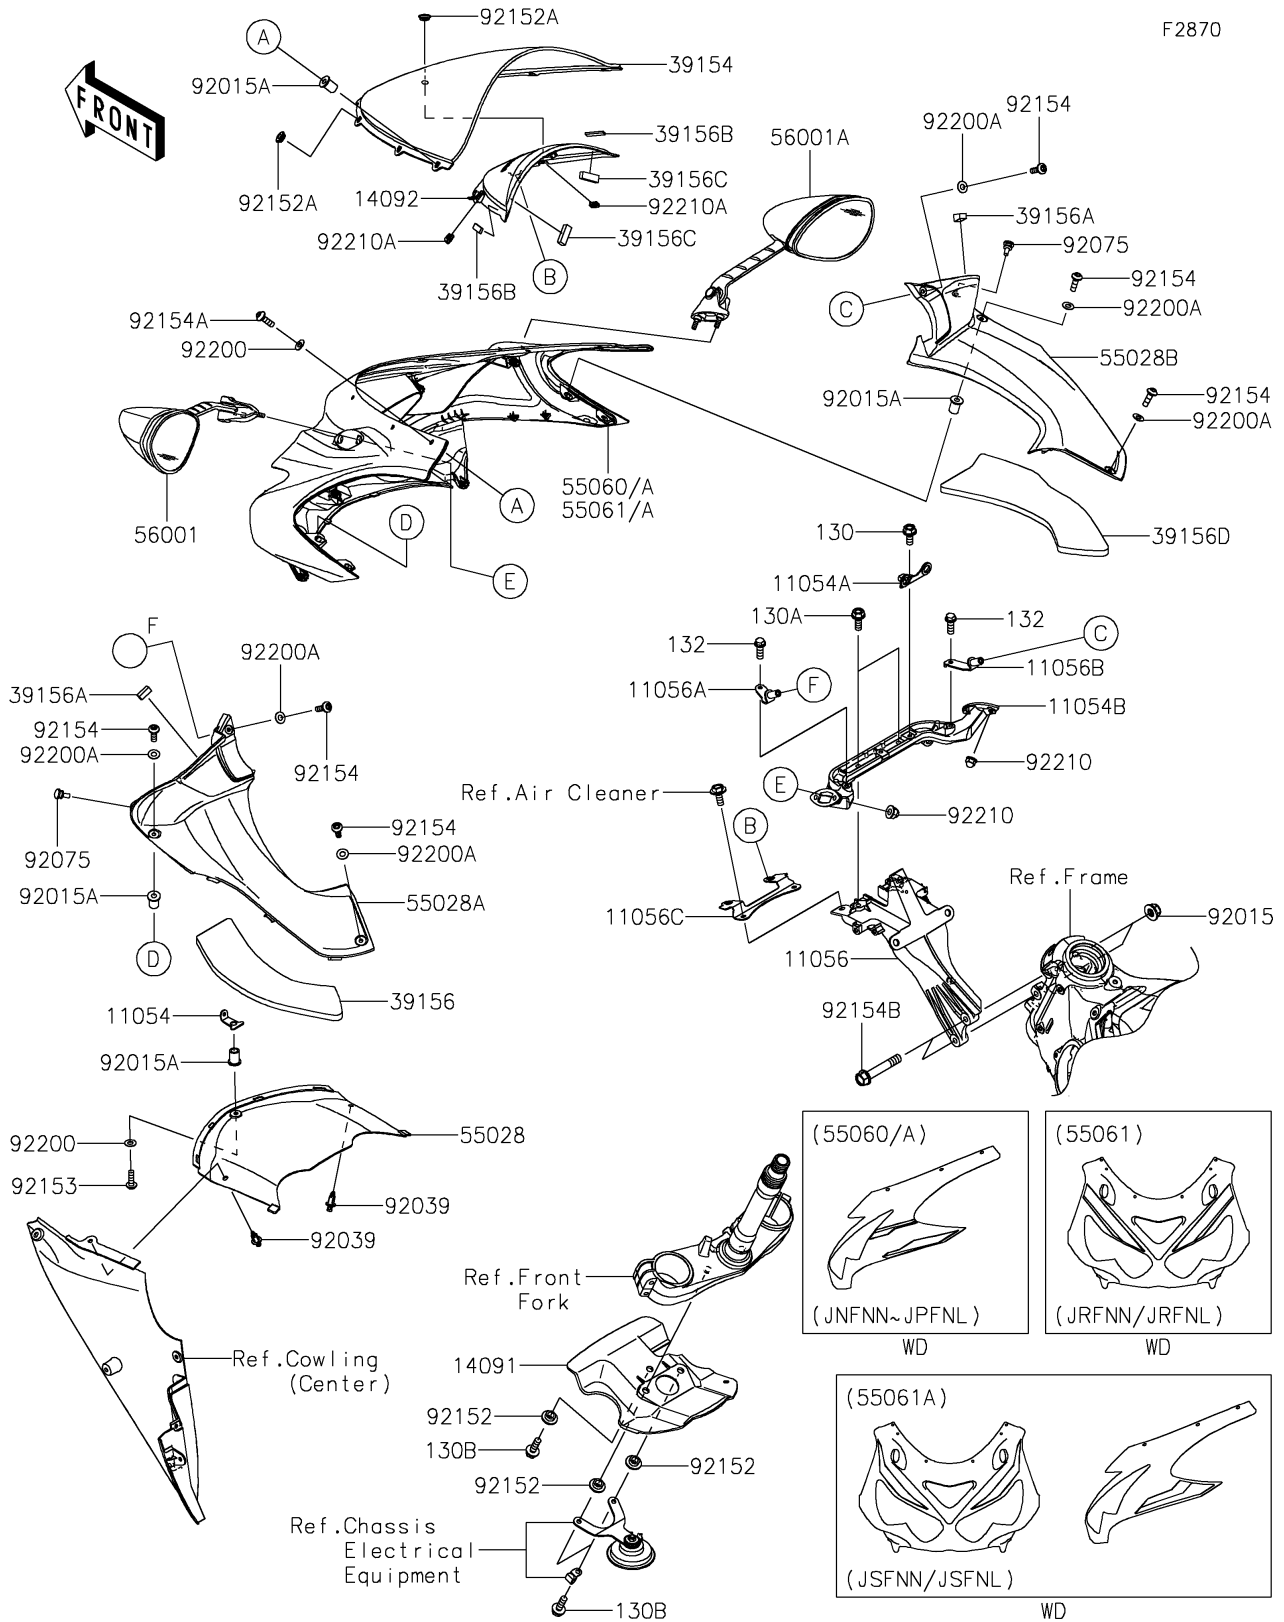

2024 Ninja ZX-14R ABS SE PARTS DIAGRAM

Cowling(Upper)

F2870

2024 Ninja ZX-14R ABS SE PARTS LIST

Cowling(Upper)

ITEM NAME	PART NUMBER	QUANTITY
BRACKET,UPP COWLING (Ref # 11054)	11054-0180	1
BRACKET,DOWN SENSOR (Ref # 11054A)	11054-0239	1
BRACKET,MIRROR (Ref # 11054B)	11054-1307	1
BRACKET,METER (Ref # 11056)	11056-1544	1
BRACKET,INNER COWLING,LH (Ref # 11056A)	11056-2211	1
BRACKET,INNER COWLING,RH (Ref # 11056B)	11056-2212	1
BRACKET (Ref # 11056C)	11056-2273	1
COVER,RADIATOR (Ref # 14091)	14091-0624	1
COVER,METER,F.BLACK (Ref # 14092)	14092-0985-6Z	1
WINDSHIELD (Ref # 39154)	39154-0014	1
PAD,INNER COWLING,LH (Ref # 39156)	39156-0777	1
PAD (Ref # 39156A)	39156-0876	2
PAD,8X30X3 (Ref # 39156B)	39156-0930	2
PAD,8X30X10 (Ref # 39156C)	39156-0931	2
PAD,INNER COWLING,RH (Ref # 39156D)	39156-1998	1
COWLING,FR,CNT (Ref # 55028)	55028-0095	1
COWLING,INNER,LH,F.BLACK (Ref # 55028A)	55028-0622-6Z	1
COWLING,INNER,RH,F.BLACK (Ref # 55028B)	55028-0623-6Z	1
COWLING,UPP,L.GREEN (Ref # 55061)	55061-5160-777	1
MIRROR-ASSY,LH (Ref # 56001)	56001-0397	1
MIRROR-ASSY,RH (Ref # 56001A)	56001-0398	1
NUT,8MM (Ref # 92015)	92015-1432	2
NUT,WELL,5MM (Ref # 92015A)	92015-1757	7
RIVET (Ref # 92039)	92039-0023	2
DAMPER,6X10X15 (Ref # 92075)	92075-1808	2
COLLAR,6.5X10X5.6 (Ref # 92152)	92152-0445	3
COLLAR,5.2X9.9X3.7 (Ref # 92152A)	92152-1690	2
BOLT,SOCKET,5X16 (Ref # 92153)	92153-1244	1
BOLT,SOCKET,5X16 (Ref # 92154)	92154-0026	6

2024 Ninja ZX-14R ABS SE PARTS LIST

Cowling(Upper)

ITEM NAME	PART NUMBER	QUANTITY
BOLT,SOCKET,5X16 (Ref # 92154A)	92154-0209	6
BOLT,FLANGED,8X48 (Ref # 92154B)	92154-1296	2
WASHER,NYLONE,5.3X11.5X0.5 (Ref # 92200)	92200-0006	7
WASHER,NYLON,5.3X11.5X0.5 (Ref # 92200A)	92200-1480	6
NUT,CAP,6MM (Ref # 92210)	92210-0322	4
NUT (Ref # 92210A)	92210-0571	2
BOLT-FLANGED,6X14 (Ref # 130)	130BA0614	1
BOLT-FLANGED,6X16 (Ref # 130A)	130BA0616	2
BOLT-FLANGED,6X18 (Ref # 130B)	130BA0618	3
BOLT-FLANGED-SMALL,6X16 (Ref # 132)	132BA0616	2