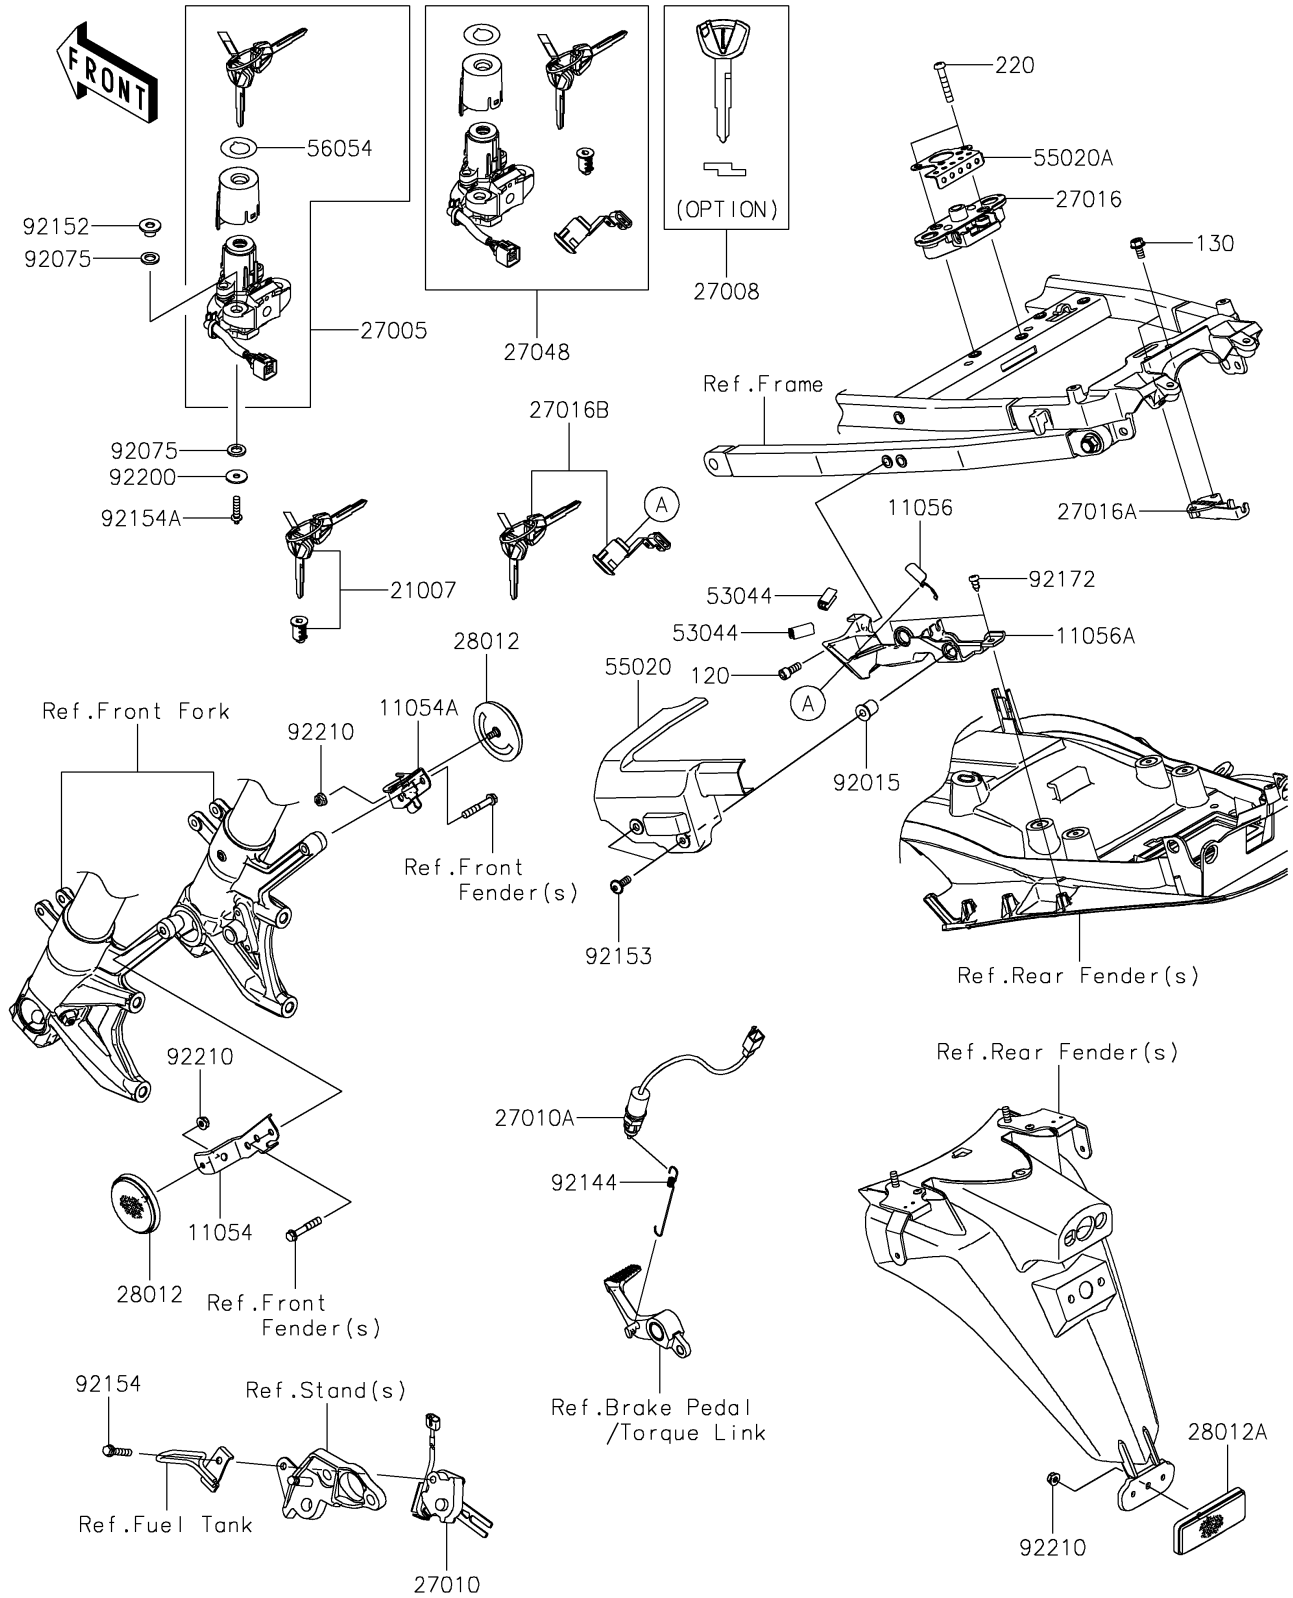

2024 Ninja ZX-14R ABS SE PARTS DIAGRAM

Ignition Switch/Locks/Reflectors

F2770

2024 Ninja ZX-14R ABS SE PARTS LIST

Ignition Switch/Locks/Reflectors

ITEM NAME	PART NUMBER	QUANTITY
BRACKET,REFLECTOR,FR,LH (Ref # 11054)	11054-0692	1
BRACKET,REFLECTOR,FR,RH (Ref # 11054A)	11054-1227	1
BRACKET,CLASP (Ref # 11056)	11056-0238	1
BRACKET (Ref # 11056A)	11056-1512	1
ROTOR,LOCK,TANK CAP (Ref # 21007)	21007-5068	1
SWITCH-ASSY-IGNITION (Ref # 27005)	27005-0568	1
KEY-LOCK,BLANK (Ref # 27008)	27008-0069	1
SWITCH,SIDE STAND (Ref # 27010)	27010-0064	1
SWITCH,REAR BRAKE (Ref # 27010A)	27010-1479	1
LOCK-ASSY,SEAT STRIKER (Ref # 27016)	27016-0035	1
LOCK-ASSY,SEAT STRIKER (Ref # 27016A)	27016-1115	1
LOCK-ASSY,SEAT (Ref # 27016B)	27016-5374	1
SWITCH-ASSY (Ref # 27048)	27048-5013	1
REFLECTOR-REFLEX (Ref # 28012)	28012-0008	2
REFLECTOR-REFLEX (Ref # 28012A)	28012-1077	1
TRIM,L=22 (Ref # 53044)	53044-0031	2
GUARD,CABLE (Ref # 55020)	55020-0816	1
GUARD,SEAT STRIKER (Ref # 55020A)	55020-0855	1
MARK,IGNITION SWITCH (Ref # 56054)	56054-0969	1
NUT (Ref # 92015)	92015-1700	2
DAMPER (Ref # 92075)	92075-1564	4
SPRING,REAR BRAKE SWITCH (Ref # 92144)	92144-1753	1
COLLAR,6.2X10.3X10 (Ref # 92152)	92152-1611	2
BOLT,6X18 (Ref # 92153)	92153-0478	2
BOLT,FLANGED,6X30 (Ref # 92154)	92154-1857	1
BOLT,TORX,6X22 (Ref # 92154A)	92154-1858	2
SCREW,TAPPING,5X12 (Ref # 92172)	92172-0239	2
WASHER,6X20X1.6 (Ref # 92200)	92200-0212	2
NUT,FLANGED,5MM (Ref # 92210)	92210-0007	3

2024 Ninja ZX-14R ABS SE PARTS LIST

Ignition Switch/Locks/Reflectors

ITEM NAME	PART NUMBER	QUANTITY
BOLT-SOCKET,6X16 (Ref # 120)	120CA0616	1
BOLT-FLANGED,6X12 (Ref # 130)	130BA0612	2
SCREW-PAN-CROS,6X35 (Ref # 220)	220AA0635	2