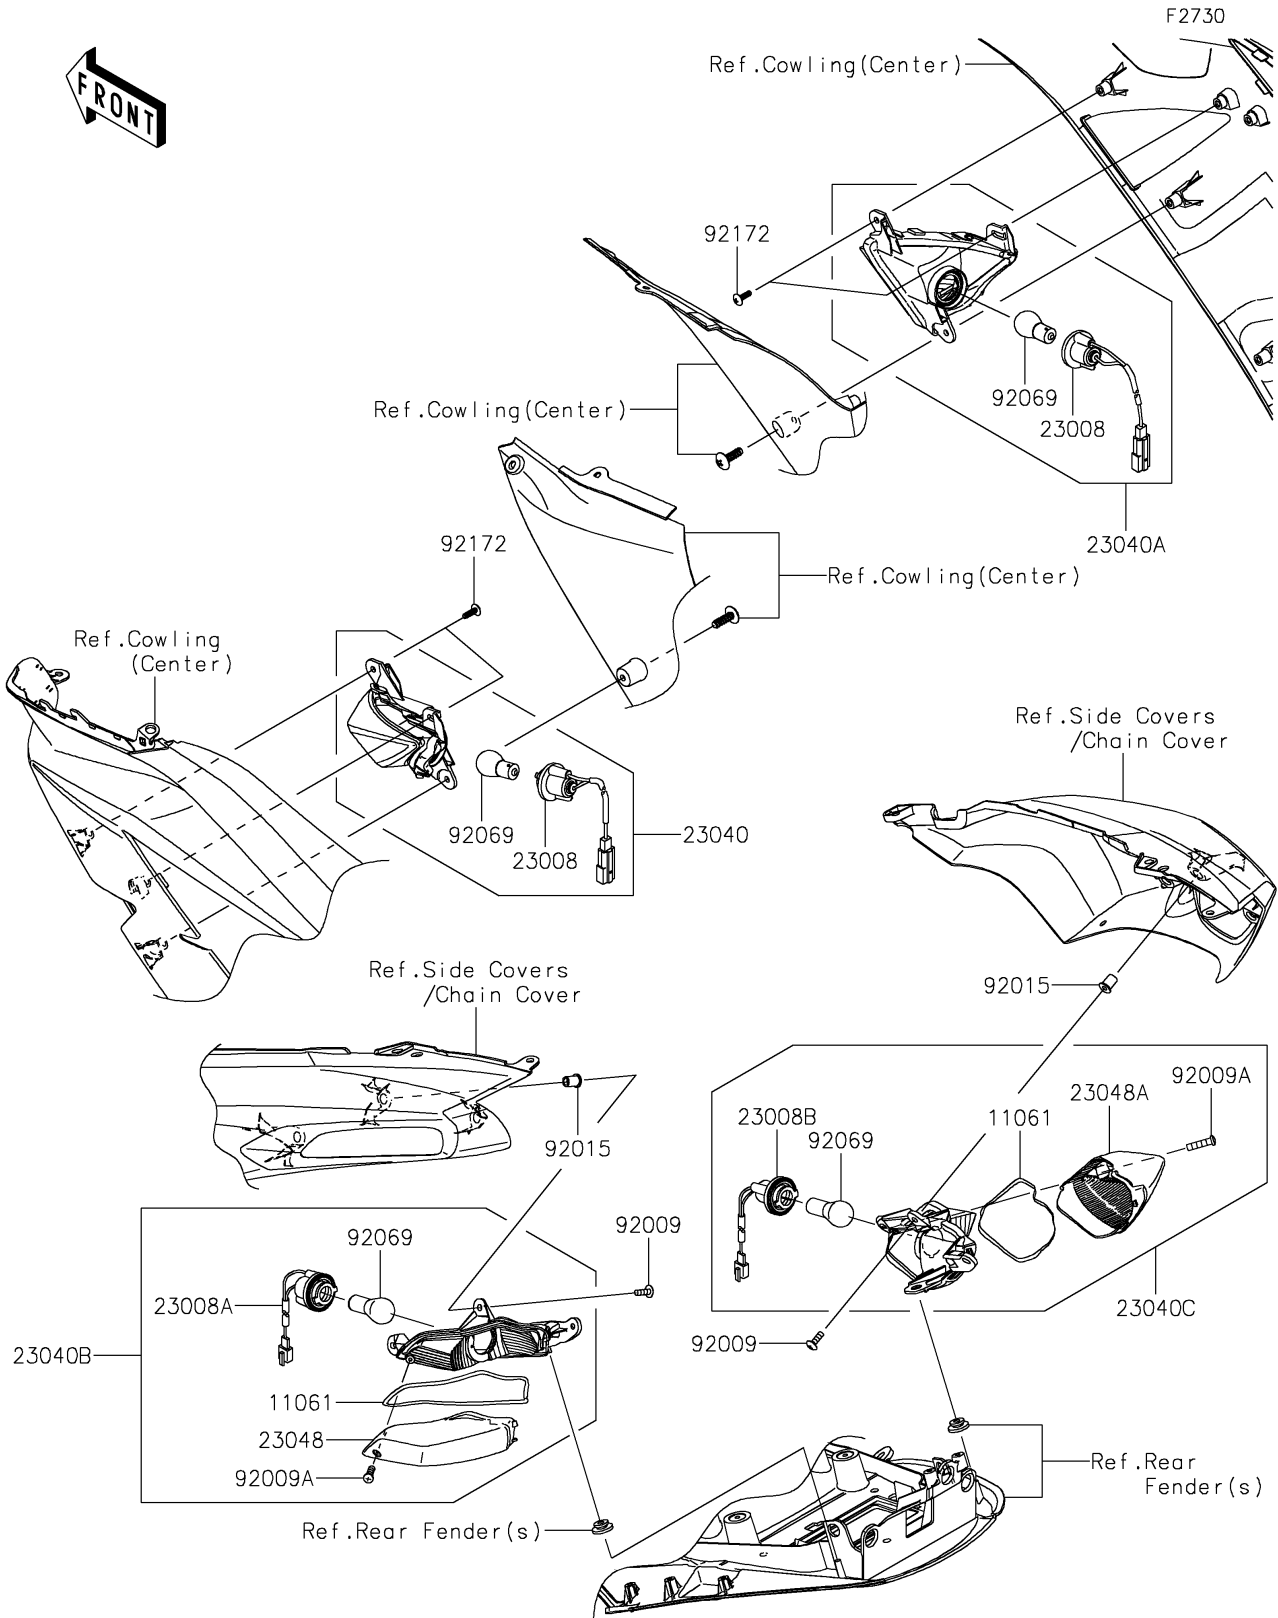

2024 Ninja ZX-14R ABS SE PARTS DIAGRAM

Turn Signals

2024 Ninja ZX-14R ABS SE PARTS LIST

Turn Signals

ITEM NAME	PART NUMBER	QUANTITY
GASKET,SIGNAL LAMP (Ref # 11061)	11061-0217	2
SOCKET-ASSY,SIGNAL LAMP,FR (Ref # 23008)	23008-0044	2
SOCKET-ASSY,SIGNAL LAMP,RR,LH (Ref # 23008A)	23008-0048	1
SOCKET-ASSY,SIGNAL LAMP,RR,RH (Ref # 23008B)	23008-0049	1
LAMP-SIGNAL,FR,LH (Ref # 23040)	23040-0057	1
LAMP-SIGNAL,FR,RH (Ref # 23040A)	23040-0058	1
LAMP-SIGNAL,RR,LH (Ref # 23040B)	23040-0121	1
LAMP-SIGNAL,RR,RH (Ref # 23040C)	23040-0122	1
LENS-SIGNAL LAMP,RR,LH (Ref # 23048)	23048-0021	1
LENS-SIGNAL LAMP,RR,RH (Ref # 23048A)	23048-0022	1
SCREW,5X16,WHITE (Ref # 92009)	92009-1464	6
SCREW,TAPPING,4X16 (Ref # 92009A)	92009-1912	2
NUT,WELL,5MM (Ref # 92015)	92015-1757	6
BULB,12V 21W (Ref # 92069)	92069-1125	4
SCREW,TAPPING,5X16 (Ref # 92172)	92172-0238	4