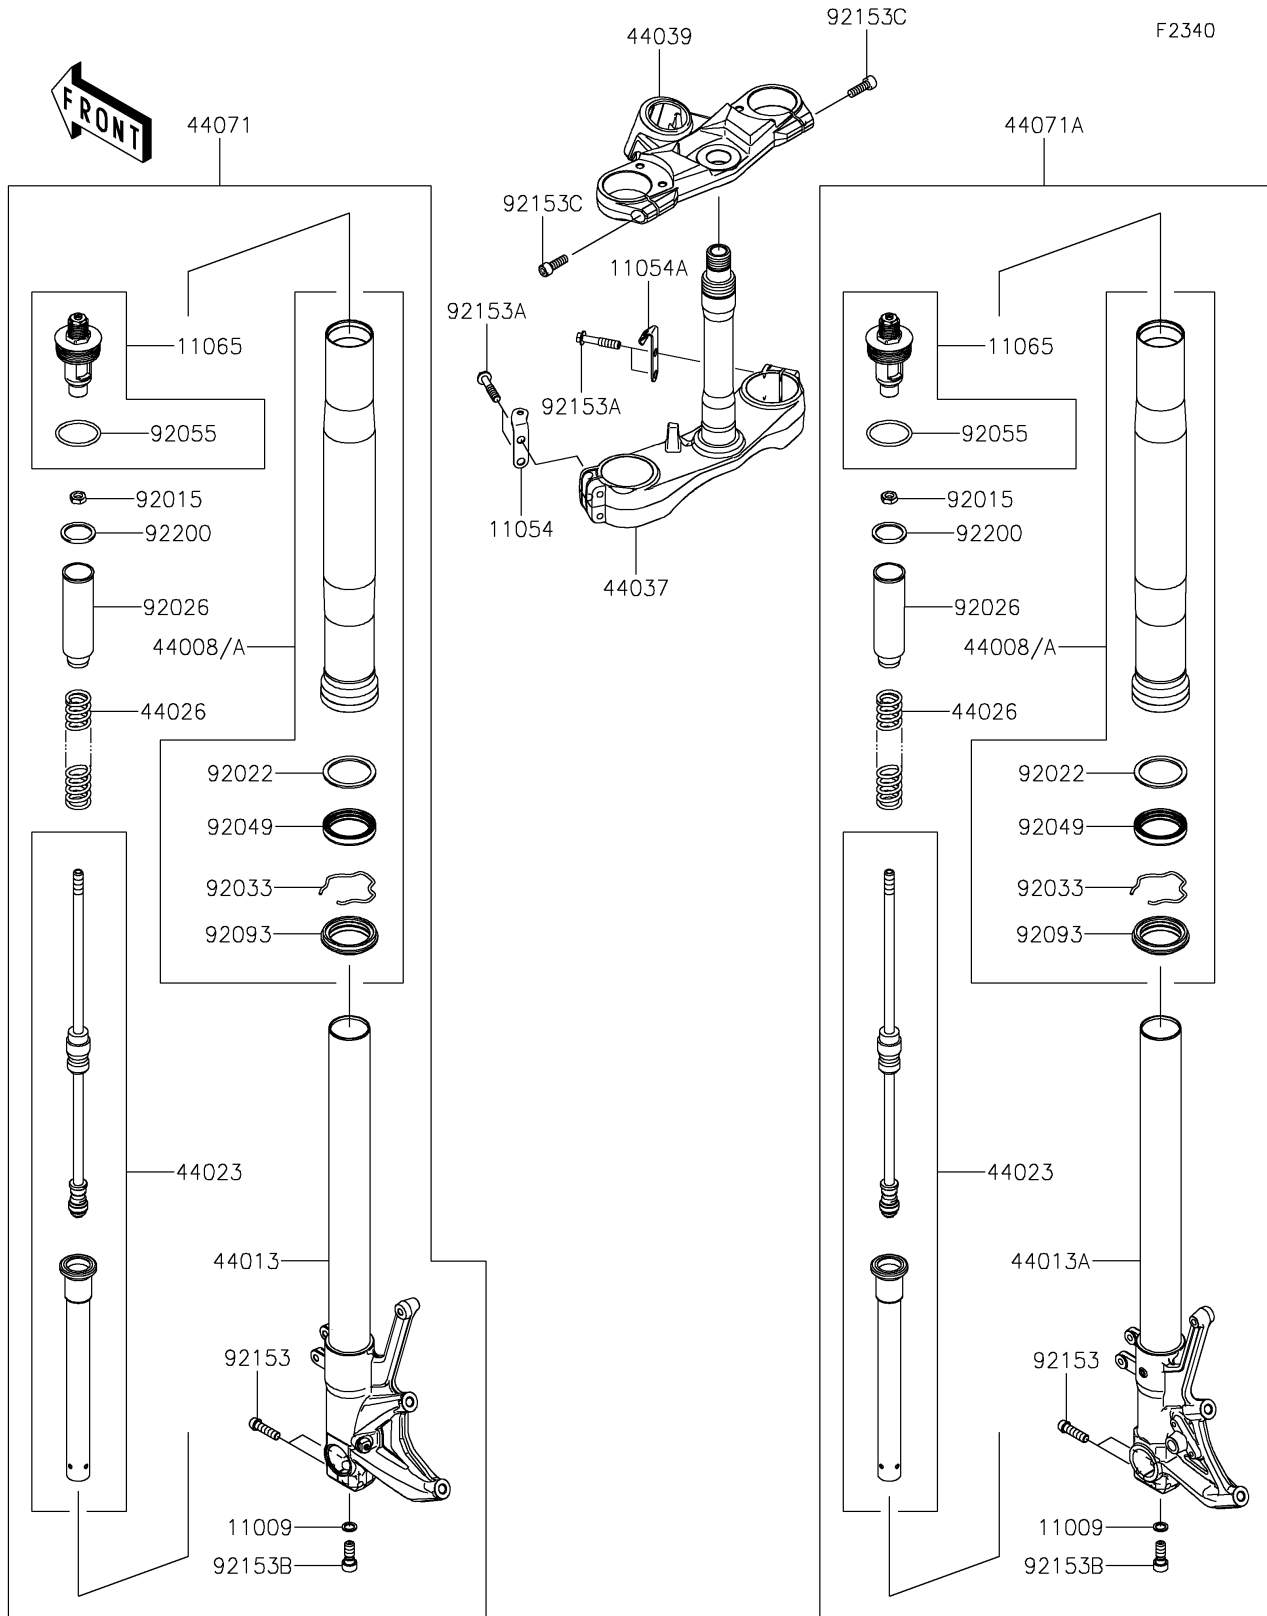

# 2024 Ninja ZX-14R ABS SE PARTS DIAGRAM

Front Fork

## 2024 Ninja ZX-14R ABS SE PARTS LIST

### Front Fork

ITEM NAME	PART NUMBER	QUANTITY
GASKET,10.5X15X1.5 (Ref # 11009)	11009-1325	2
BRACKET,HARNESS CLAMP,LH (Ref # 11054)	11054-0480	1
BRACKET,UNDER BRACKET,RH (Ref # 11054A)	11054-0481	1
CAP,SILVER (Ref # 11065)	11065-0757-58F	2
PIPE-FORK OUTER,GRAY (Ref # 44008)	44008-0052-11G	2
PIPE-FORK INNER,LH,F.S.BLACK (Ref # 44013)	44013-0271-58N	1
PIPE-FORK INNER,RH,F.S.BLACK (Ref # 44013A)	44013-0272-58N	1
CYLINDER-SET-FORK (Ref # 44023)	44023-0096	2
SPRING-FRONT FORK (Ref # 44026)	44026-0160	2
HOLDER-FORK UNDER (Ref # 44037)	44037-0039	1
HOLDER-FORK UPPER,F.S.BLACK (Ref # 44039)	44039-0113-18R	1
DAMPER-ASSY,FORK,LH,GRAY (Ref # 44071)	44071-1141-56L	1
DAMPER-ASSY,FORK,RH,GRAY (Ref # 44071A)	44071-1142-56L	1
NUT (Ref # 92015)	92015-1905	2
WASHER (Ref # 92022)	92022-1299	2
SPACER (Ref # 92026)	92026-0736	2
RING-SNAP (Ref # 92033)	92033-1077	2
SEAL-OIL,FORK OUTER TUBE (Ref # 92049)	92049-1522	2
RING-O,FORK,AIR TUBE (Ref # 92055)	92055-1333	2
SEAL,FORK OUTER TUBE (Ref # 92093)	92093-1480	2
BOLT,SOCKET,8X40 (Ref # 92153)	92153-0006	4
BOLT,FLANGED,8X40 (Ref # 92153A)	92153-0484	4
BOLT,SOCKET,10X25 (Ref # 92153B)	92153-0548	2
BOLT,SOCKET,8X25 (Ref # 92153C)	92153-1625	2
WASHER (Ref # 92200)	92200-0085	2