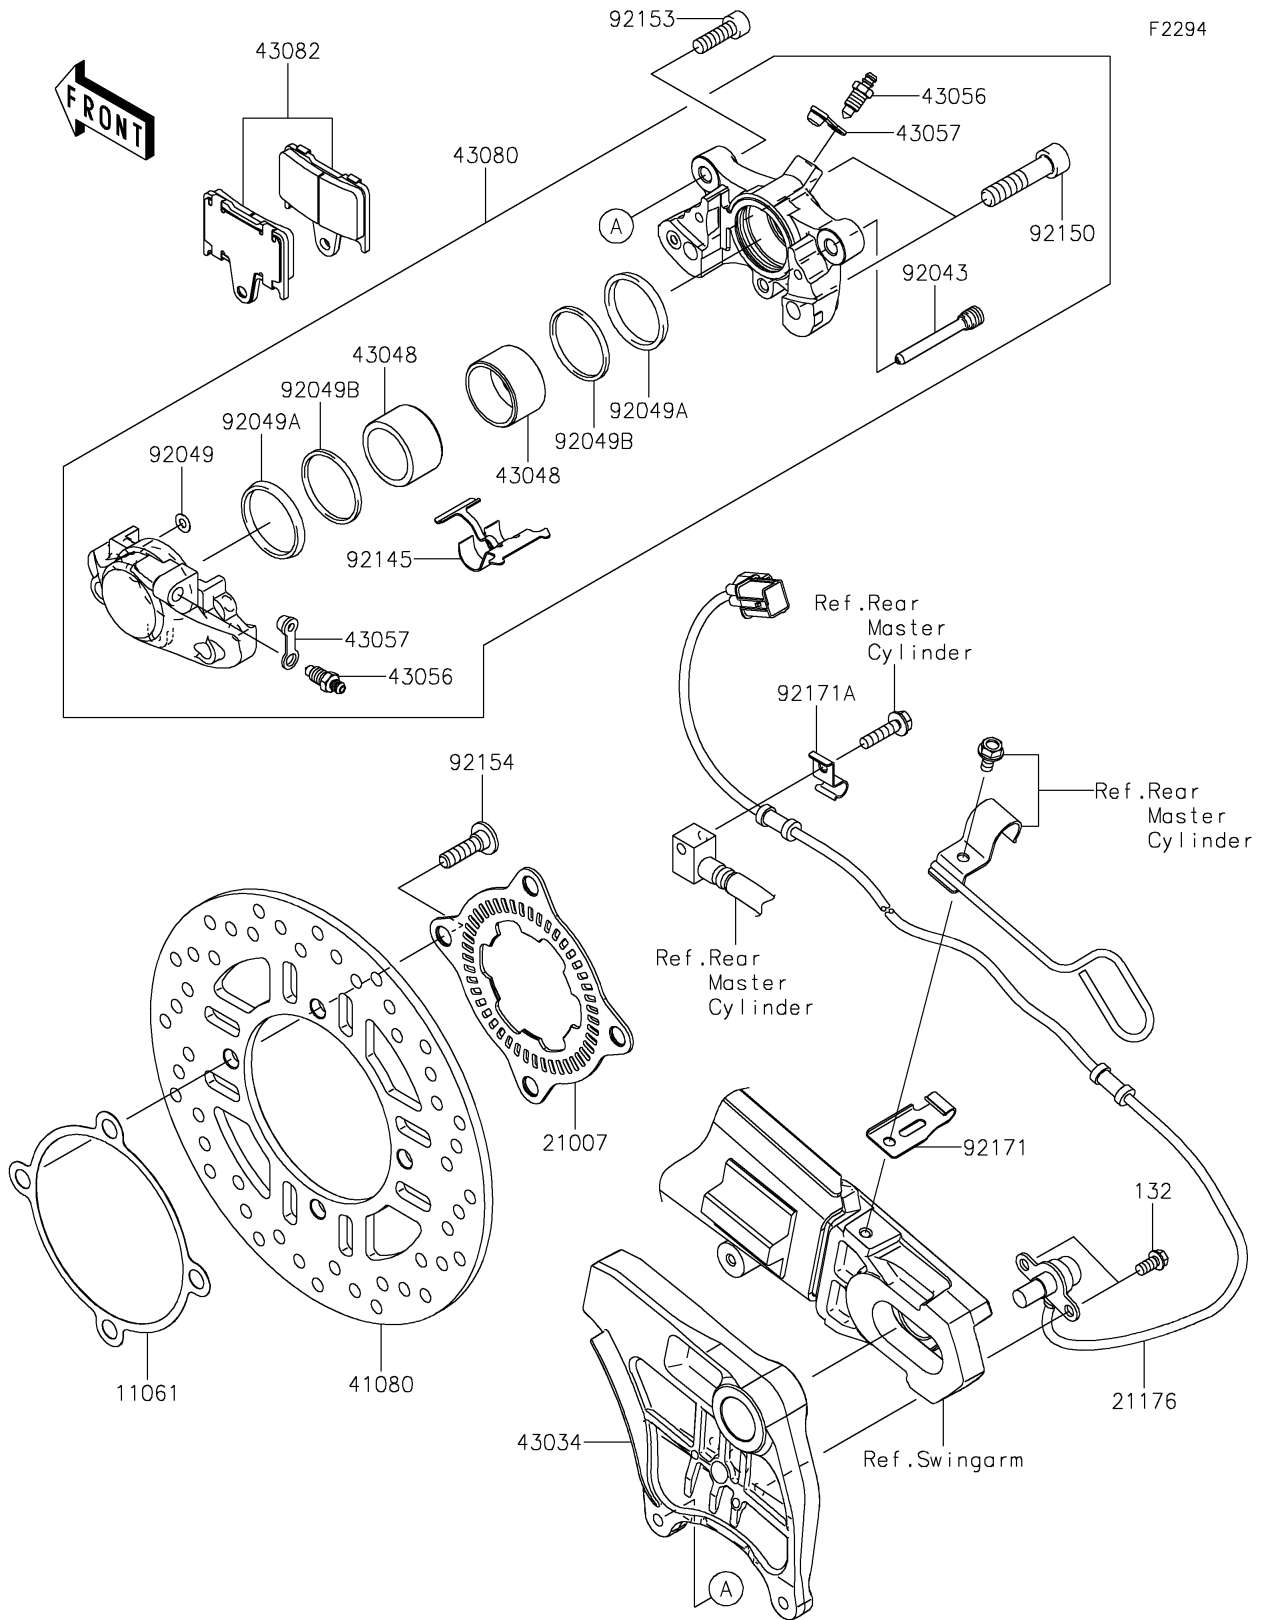

2024 Ninja ZX-14R ABS SE PARTS DIAGRAM

Rear Brake

2024 Ninja ZX-14R ABS SE PARTS LIST

Rear Brake

ITEM NAME	PART NUMBER	QUANTITY
GASKET,DISC PLATE (Ref # 11061)	11061-0204	1
ROTOR,SENSOR,RR (Ref # 21007)	21007-0141	1
SENSOR,SPEED,RR (Ref # 21176)	21176-0060	1
DISC,RR (Ref # 41080)	41080-0647	1
HOLDER-BRAKE,REAR CALIPER (Ref # 43034)	43034-0091	1
PISTON-CALIPER (Ref # 43048)	43048-0017	2
BREATHER (Ref # 43056)	43056-1055	2
CAP-BREATHER (Ref # 43057)	43057-1001	2
CALIPER-SUB-ASSY,RR,BLACK (Ref # 43080)	43080-0088-DJ	1
PAD-ASSY-BRAKE (Ref # 43082)	43082-0055	1
PIN,PAD (Ref # 92043)	92043-0106	1
SEAL-OIL (Ref # 92049)	92049-1448	1
SEAL-OIL (Ref # 92049A)	92049-1449	2
SEAL-OIL (Ref # 92049B)	92049-1450	2
SPRING,PAD (Ref # 92145)	92145-0379	1
BOLT (Ref # 92150)	92150-1972	2
BOLT,SOCKET,8X25 (Ref # 92153)	92153-1625	2
BOLT,SOCKET,8X30 (Ref # 92154)	92154-1865	4
CLAMP (Ref # 92171)	92171-0619	1
CLAMP (Ref # 92171A)	92171-1702	1
BOLT-FLANGED-SMALL,6X12 (Ref # 132)	132BA0612	2