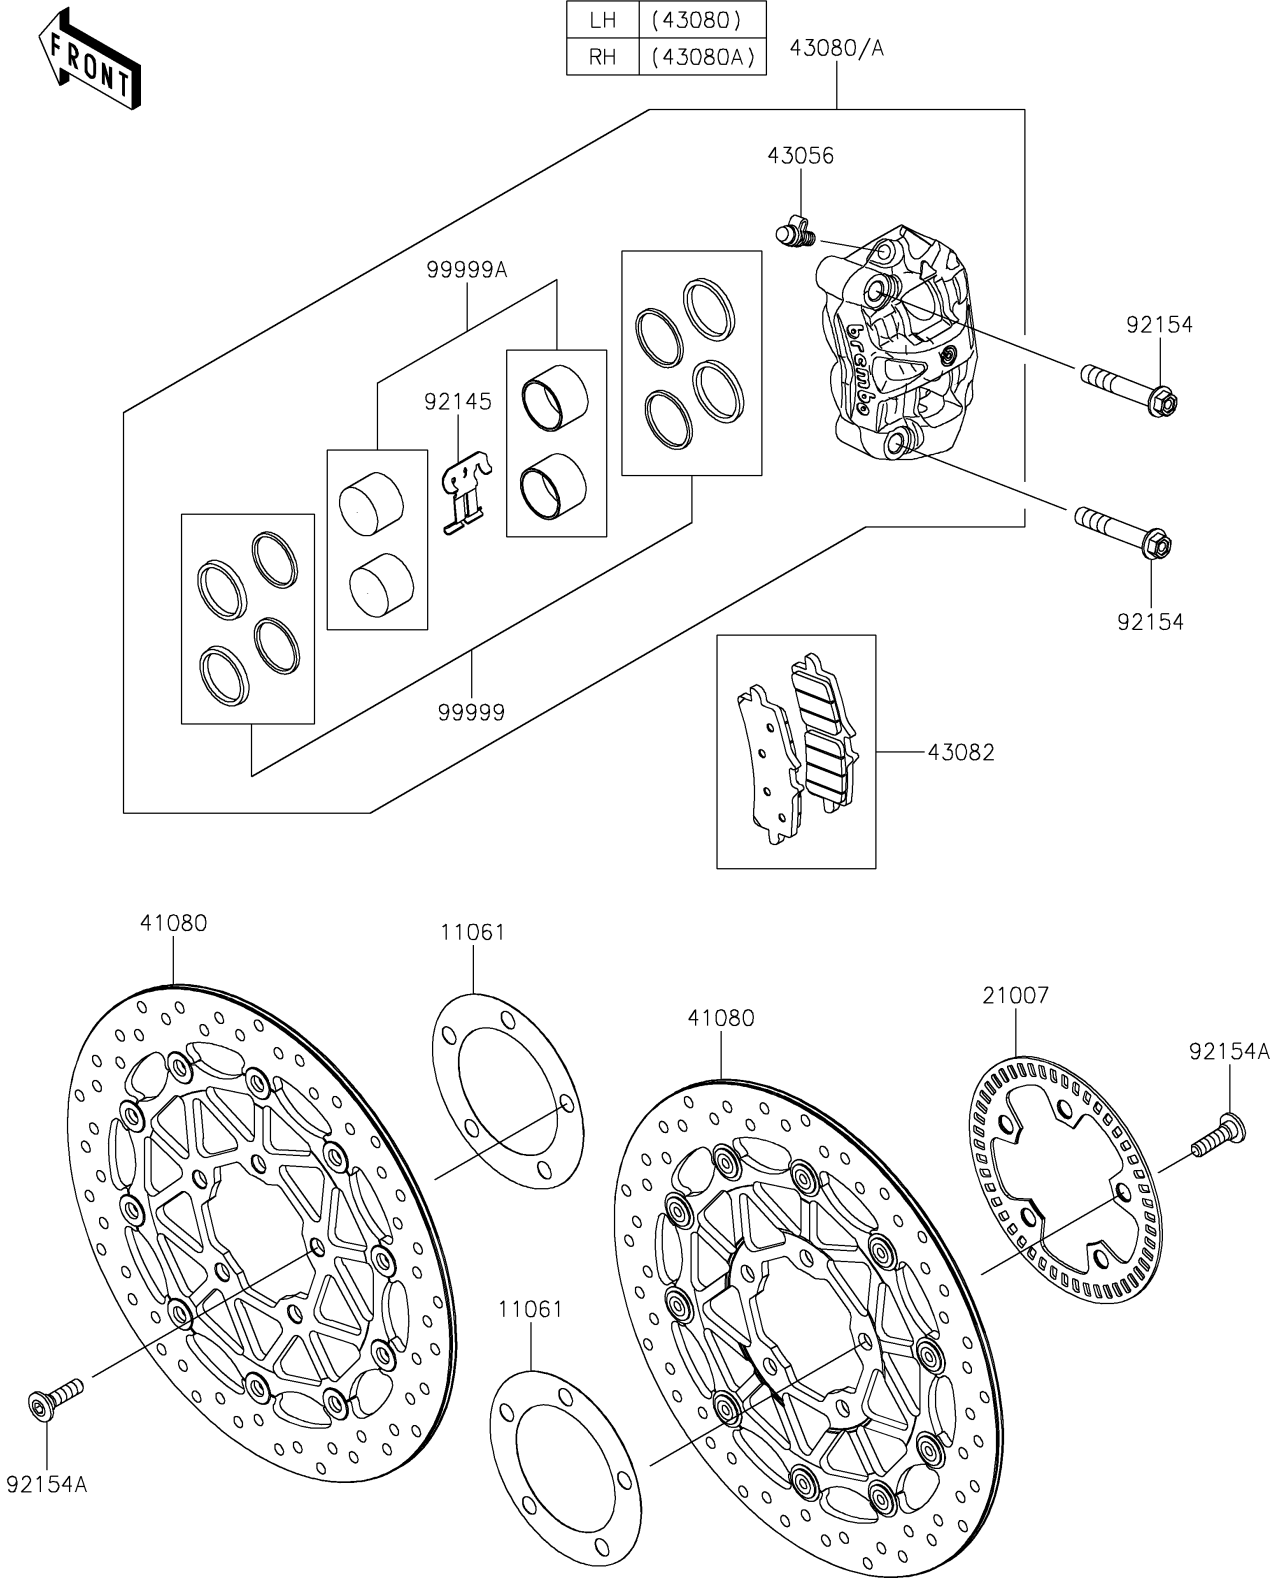

2024 Ninja ZX-14R ABS SE PARTS DIAGRAM

Front Brake

F2292

LH	(43080)
RH	(43080A)

2024 Ninja ZX-14R ABS SE PARTS LIST

Front Brake

ITEM NAME	PART NUMBER	QUANTITY
GASKET,DISC PLATE (Ref # 11061)	11061-0029	2
ROTOR,SENSOR,FR (Ref # 21007)	21007-0140	1
DISC,FR,BLACK/BLACK (Ref # 41080)	41080-0646-18U	2
BREATHER-BRAKE (Ref # 43056)	43056-0015	2
CALIPER-SUB-ASSY,FR,LH,GRAY (Ref # 43080)	43080-0207-51J	1
CALIPER-SUB-ASSY,FR,RH,GRAY (Ref # 43080A)	43080-0208-51J	1
PAD-ASSY-BRAKE (Ref # 43082)	43082-0162	2
SPRING (Ref # 92145)	92145-1684	2
BOLT,FLANGED,10X60 (Ref # 92154)	92154-1643	4
BOLT,SOCKET,8X30 (Ref # 92154A)	92154-1865	10
KIT.,DUST SEAL (Ref # 99999)	99999-0557	2
KIT.,CALIPER PISTON (Ref # 99999A)	99999-0617	2