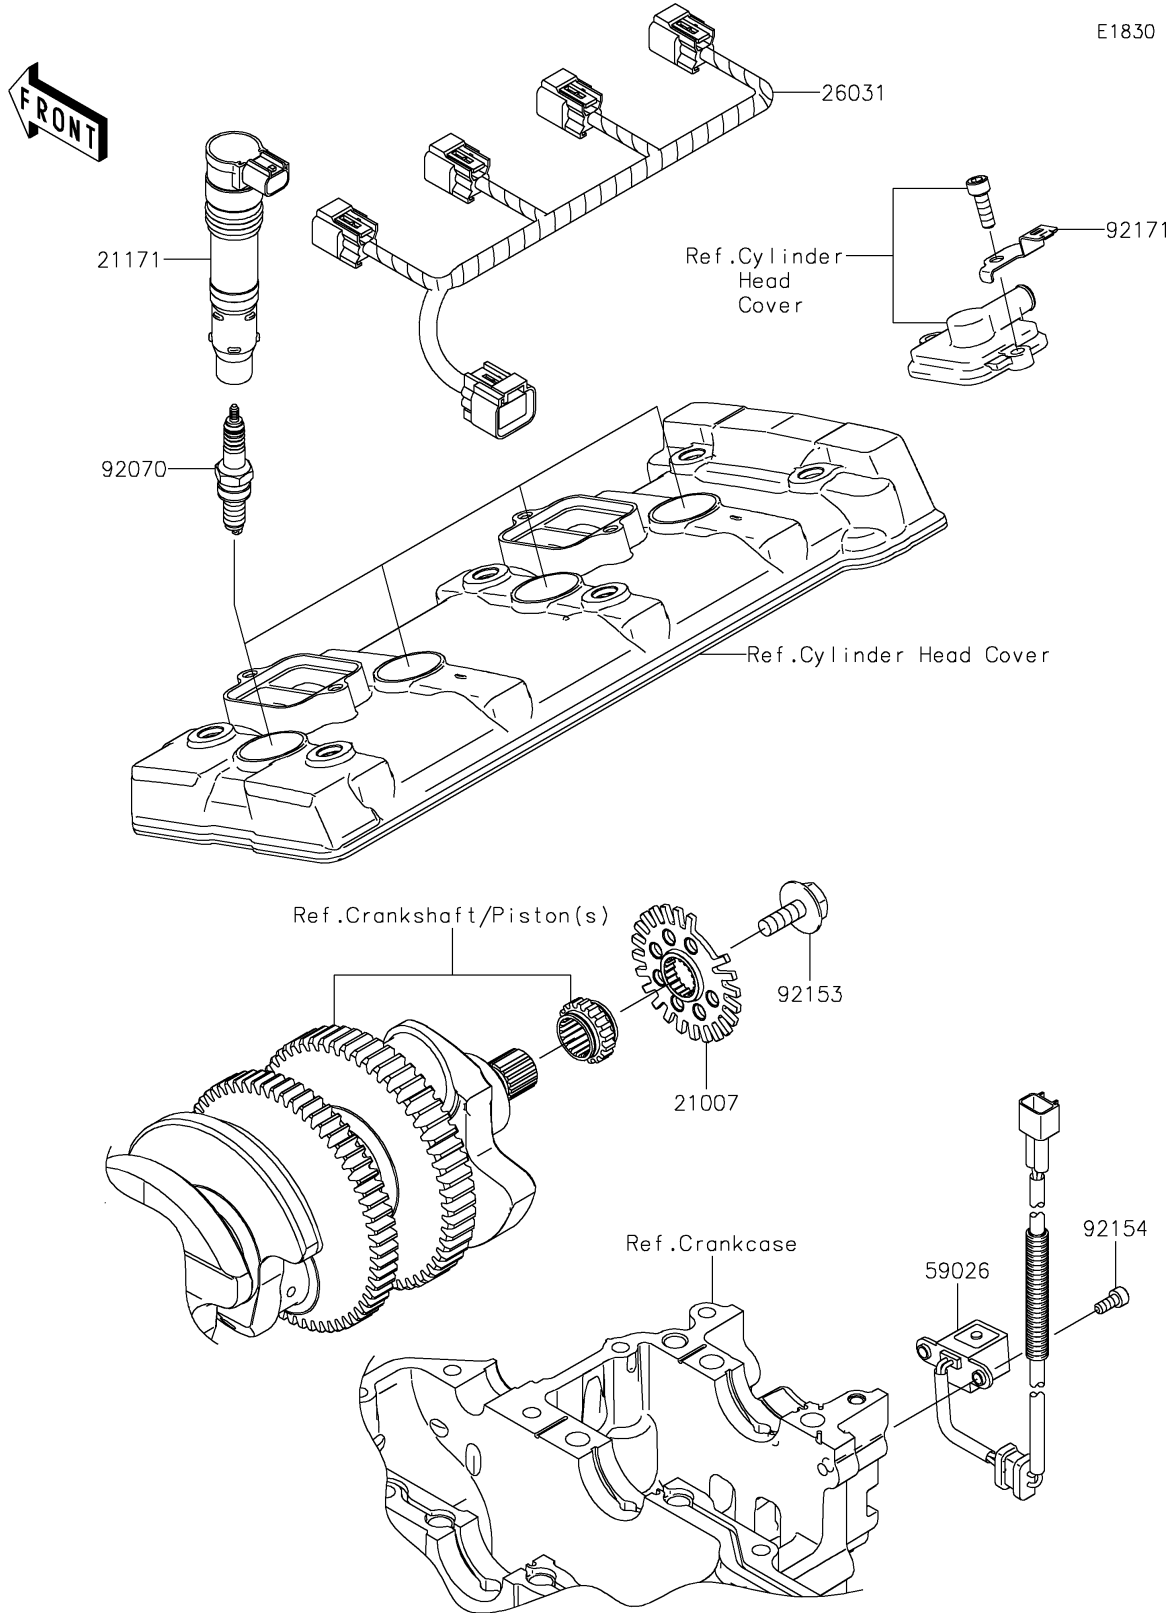

2024 Ninja ZX-14R ABS SE PARTS DIAGRAM

Ignition System

2024 Ninja ZX-14R ABS SE PARTS LIST

Ignition System

ITEM NAME	PART NUMBER	QUANTITY
ROTOR (Ref # 21007)	21007-0066	1
COIL-ASSY-IGNITION (Ref # 21171)	21171-0005	4
HARNESS (Ref # 26031)	26031-0360	1
COIL-PULSING (Ref # 59026)	59026-0028	1
PLUG-SPARK,CR9EIA(NGK) (Ref # 92070)	92070-0014	4
BOLT,FLANGED,8X23 (Ref # 92153)	92153-0549	1
BOLT,SOCKET,5X12 (Ref # 92154)	92154-1853	2
CLAMP (Ref # 92171)	92171-0524	1