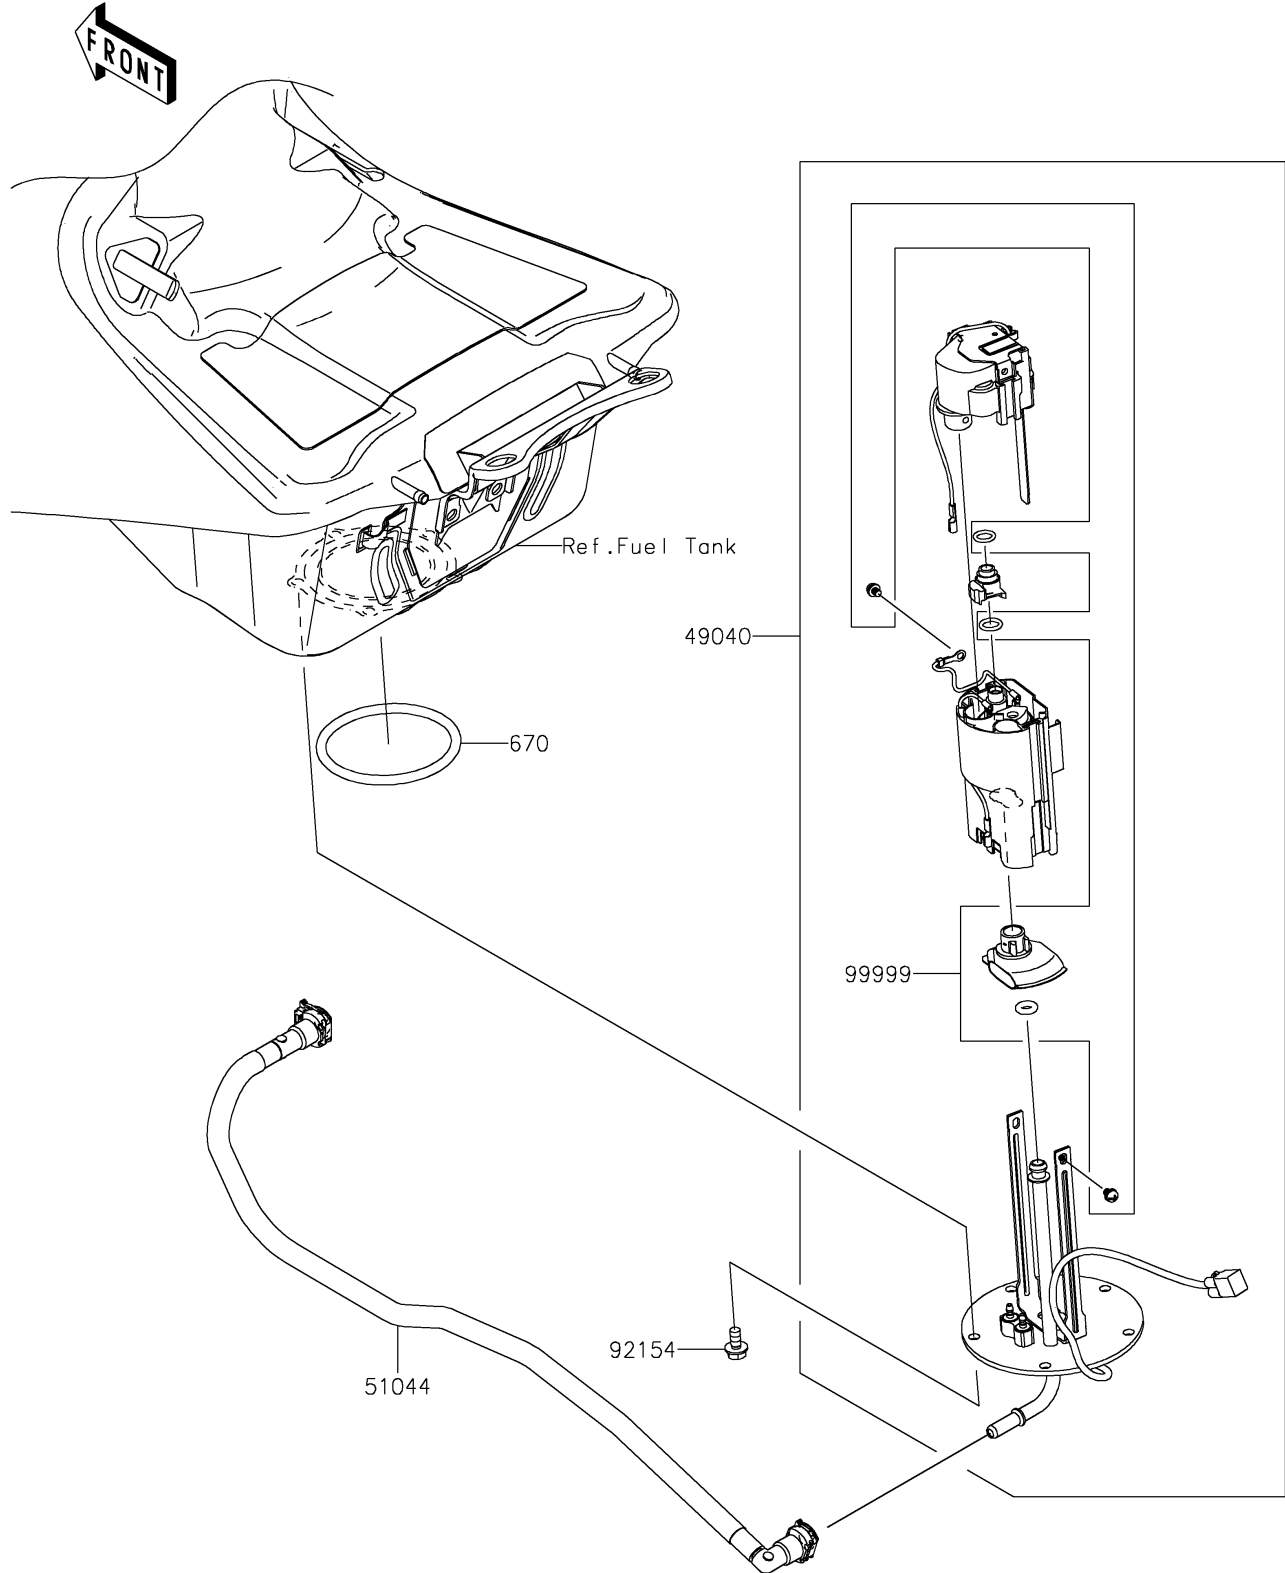

2023 NINJA[®] ZX[™]-14R ABS PARTS DIAGRAM

Fuel Pump

E1520

2023 NINJA® ZX™ -14R ABS PARTS LIST

Fuel Pump

ITEM NAME	PART NUMBER	QUANTITY
PUMP-FUEL (Ref # 49040)	49040-0820	1
TUBE-ASSY (Ref # 51044)	51044-0816	1
BOLT,FLANGED,6X12 (Ref # 92154)	92154-1848	5
KIT,FUEL FILTER (Ref # 99999)	99999-0521	1
O RING (Ref # 670)	670E5075	1