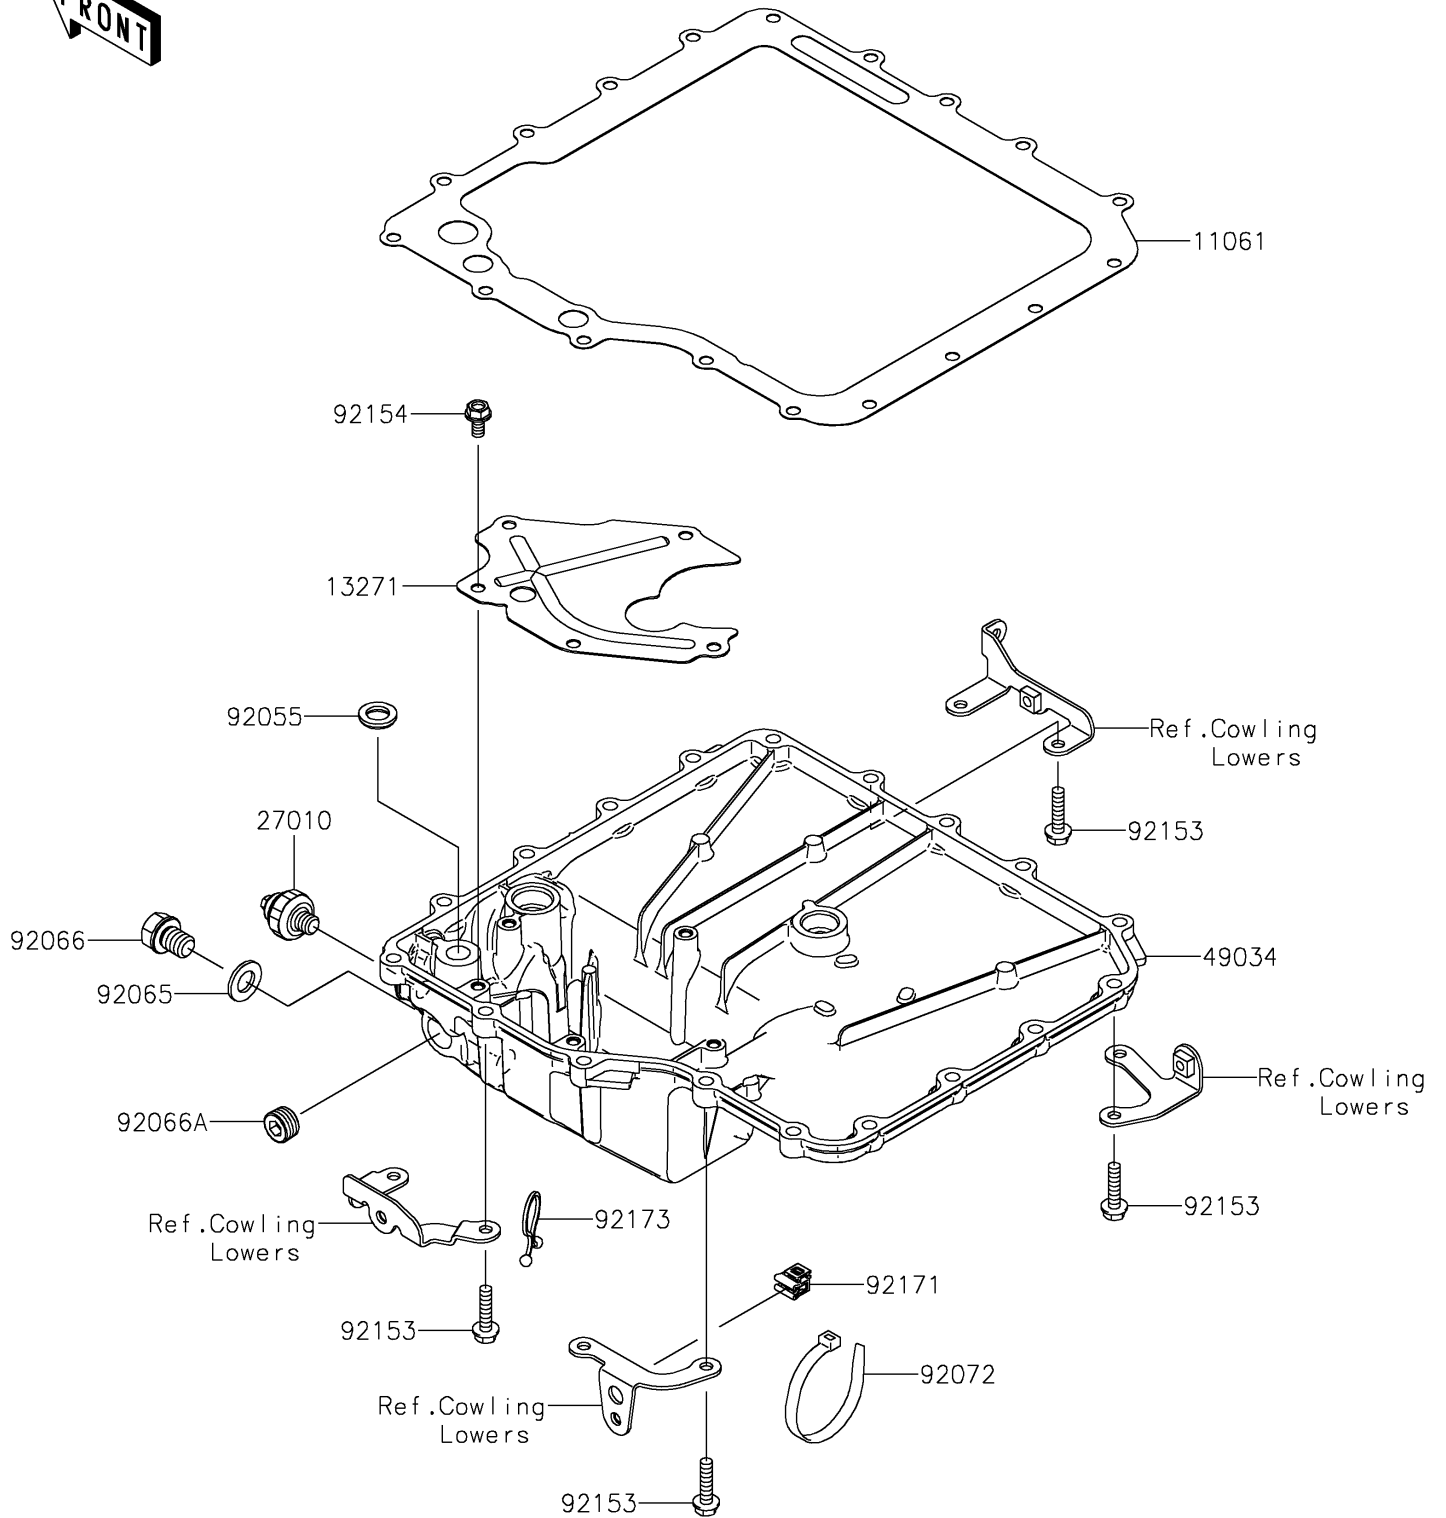

2024 Ninja ZX-14R ABS SE PARTS DIAGRAM

Oil Pan

E1434

2024 Ninja ZX-14R ABS SE PARTS LIST

Oil Pan

ITEM NAME	PART NUMBER	QUANTITY
GASKET,OIL PAN (Ref # 11061)	11061-0809	1
PLATE (Ref # 13271)	13271-0868	1
SWITCH,OIL PRESSURE (Ref # 27010)	27010-1313	1
PAN-OIL (Ref # 49034)	49034-0035	1
RING-O,19.5MM (Ref # 92055)	92055-077	1
GASKET,12X22X2 (Ref # 92065)	92065-097	1
PLUG,12X15 (Ref # 92066)	92066-0079	1
PLUG (Ref # 92066A)	92066-0836	1
BAND,L=200 (Ref # 92072)	92072-0106	1
BOLT,FLANGED,6X25 (Ref # 92153)	92153-1569	18
BOLT,FLANGED,6X8 (Ref # 92154)	92154-1846	5
CLAMP (Ref # 92171)	92171-1811	1
CLAMP (Ref # 92173)	92173-0848	1