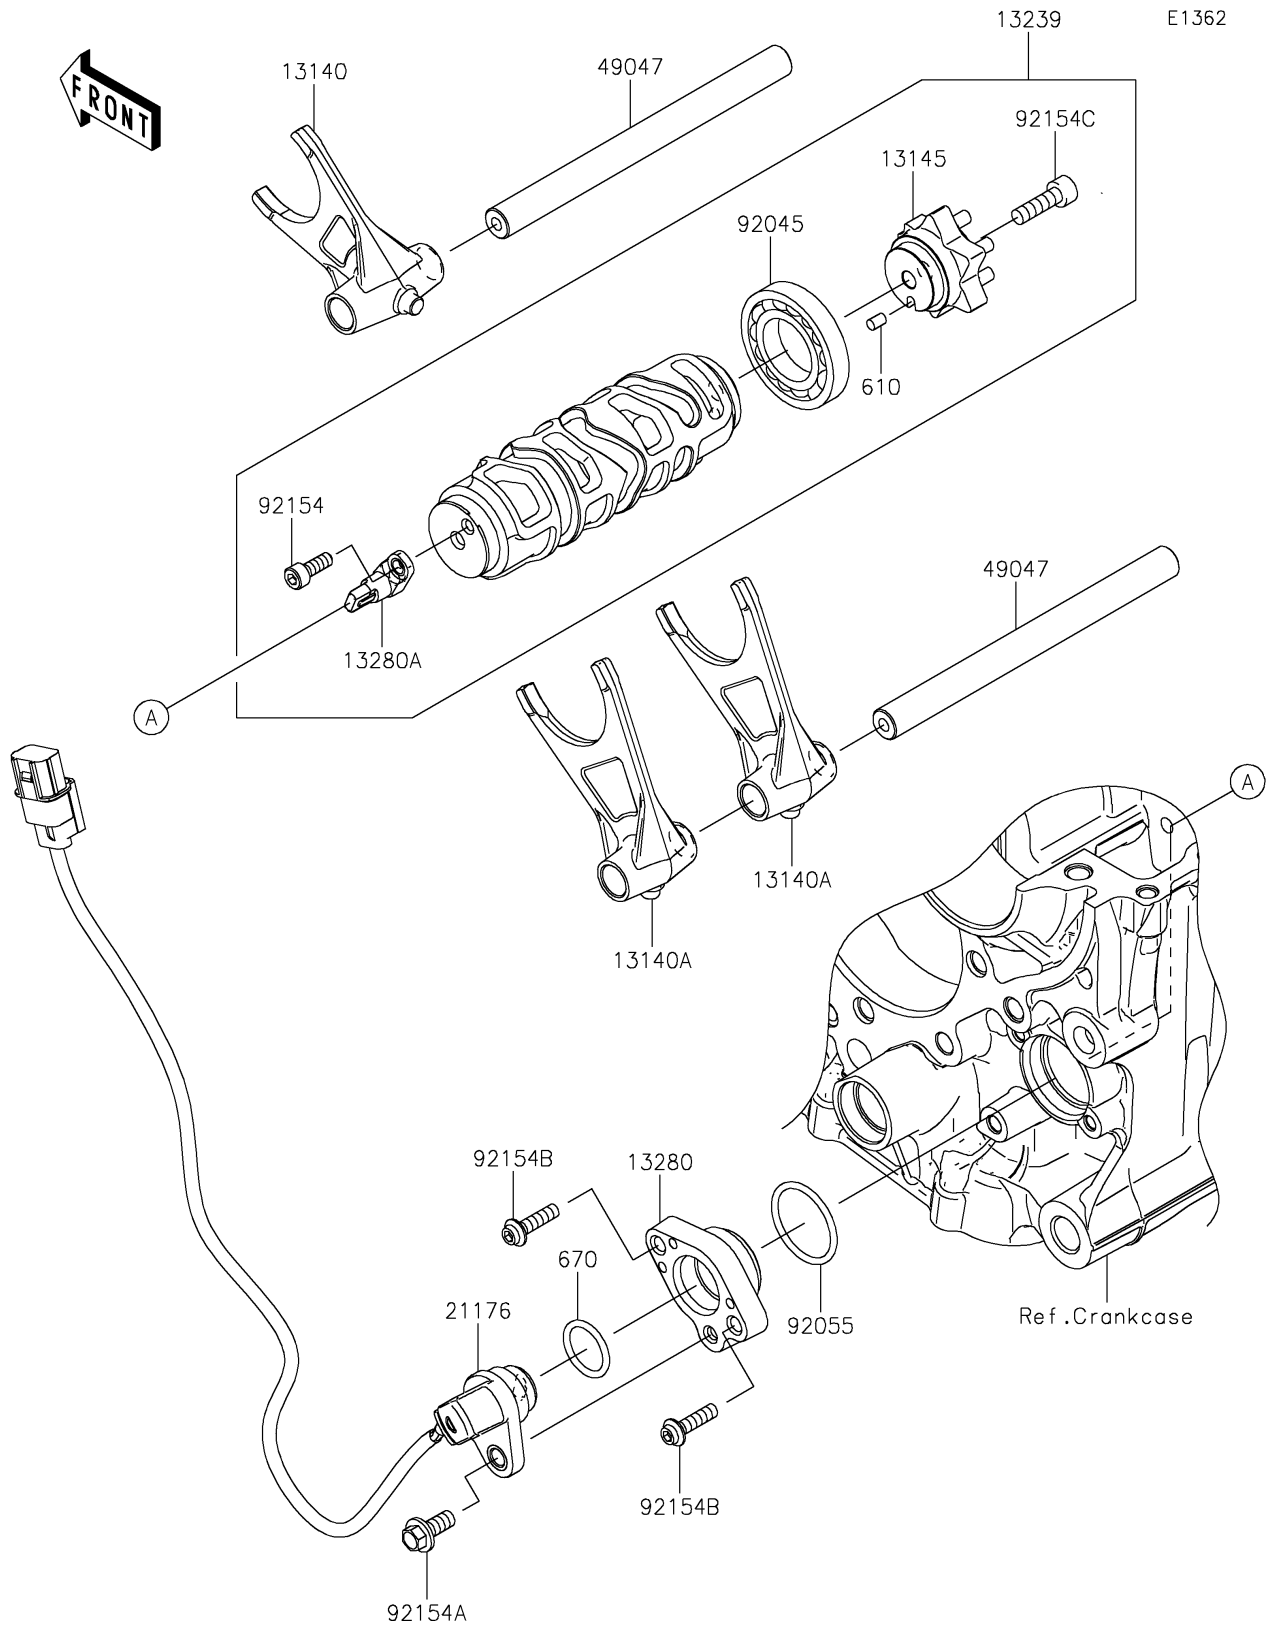

# 2024 Ninja ZX-14R ABS SE PARTS DIAGRAM

## Gear Change Drum/Shift Fork(s)

## 2024 Ninja ZX-14R ABS SE PARTS LIST

### Gear Change Drum/Shift Fork(s)

ITEM NAME	PART NUMBER	QUANTITY
FORK-SHIFT,INPUT (Ref # 13140)	13140-0049	1
FORK-SHIFT,OUTPUT (Ref # 13140A)	13140-0050	2
CAM-CHANGE DRUM (Ref # 13145)	13145-0023	1
DRUM-ASSY-CHANGE (Ref # 13239)	13239-0042	1
HOLDER,GEAR POSITION SENSOR (Ref # 13280)	13280-0846	1
HOLDER (Ref # 13280A)	13280-0850	1
SENSOR,GEAR POSITION (Ref # 21176)	21176-0787	1
ROD-SHIFT (Ref # 49047)	49047-0644	2
BEARING-BALL,16005 (Ref # 92045)	92045-1045	1
RING-O,27.7X2.4 (Ref # 92055)	92055-091	1
BOLT,SOCKET,5X14 (Ref # 92154)	92154-0491	1
BOLT,FLANGED,6X14 (Ref # 92154A)	92154-1797	1
BOLT,SOCKET,5X20 (Ref # 92154B)	92154-1798	2
BOLT,SOCKET,6X20 (Ref # 92154C)	92154-1837	1
ROLLER,4X6 (Ref # 610)	610A0406	1
O RING,18MM (Ref # 670)	670D2018	1